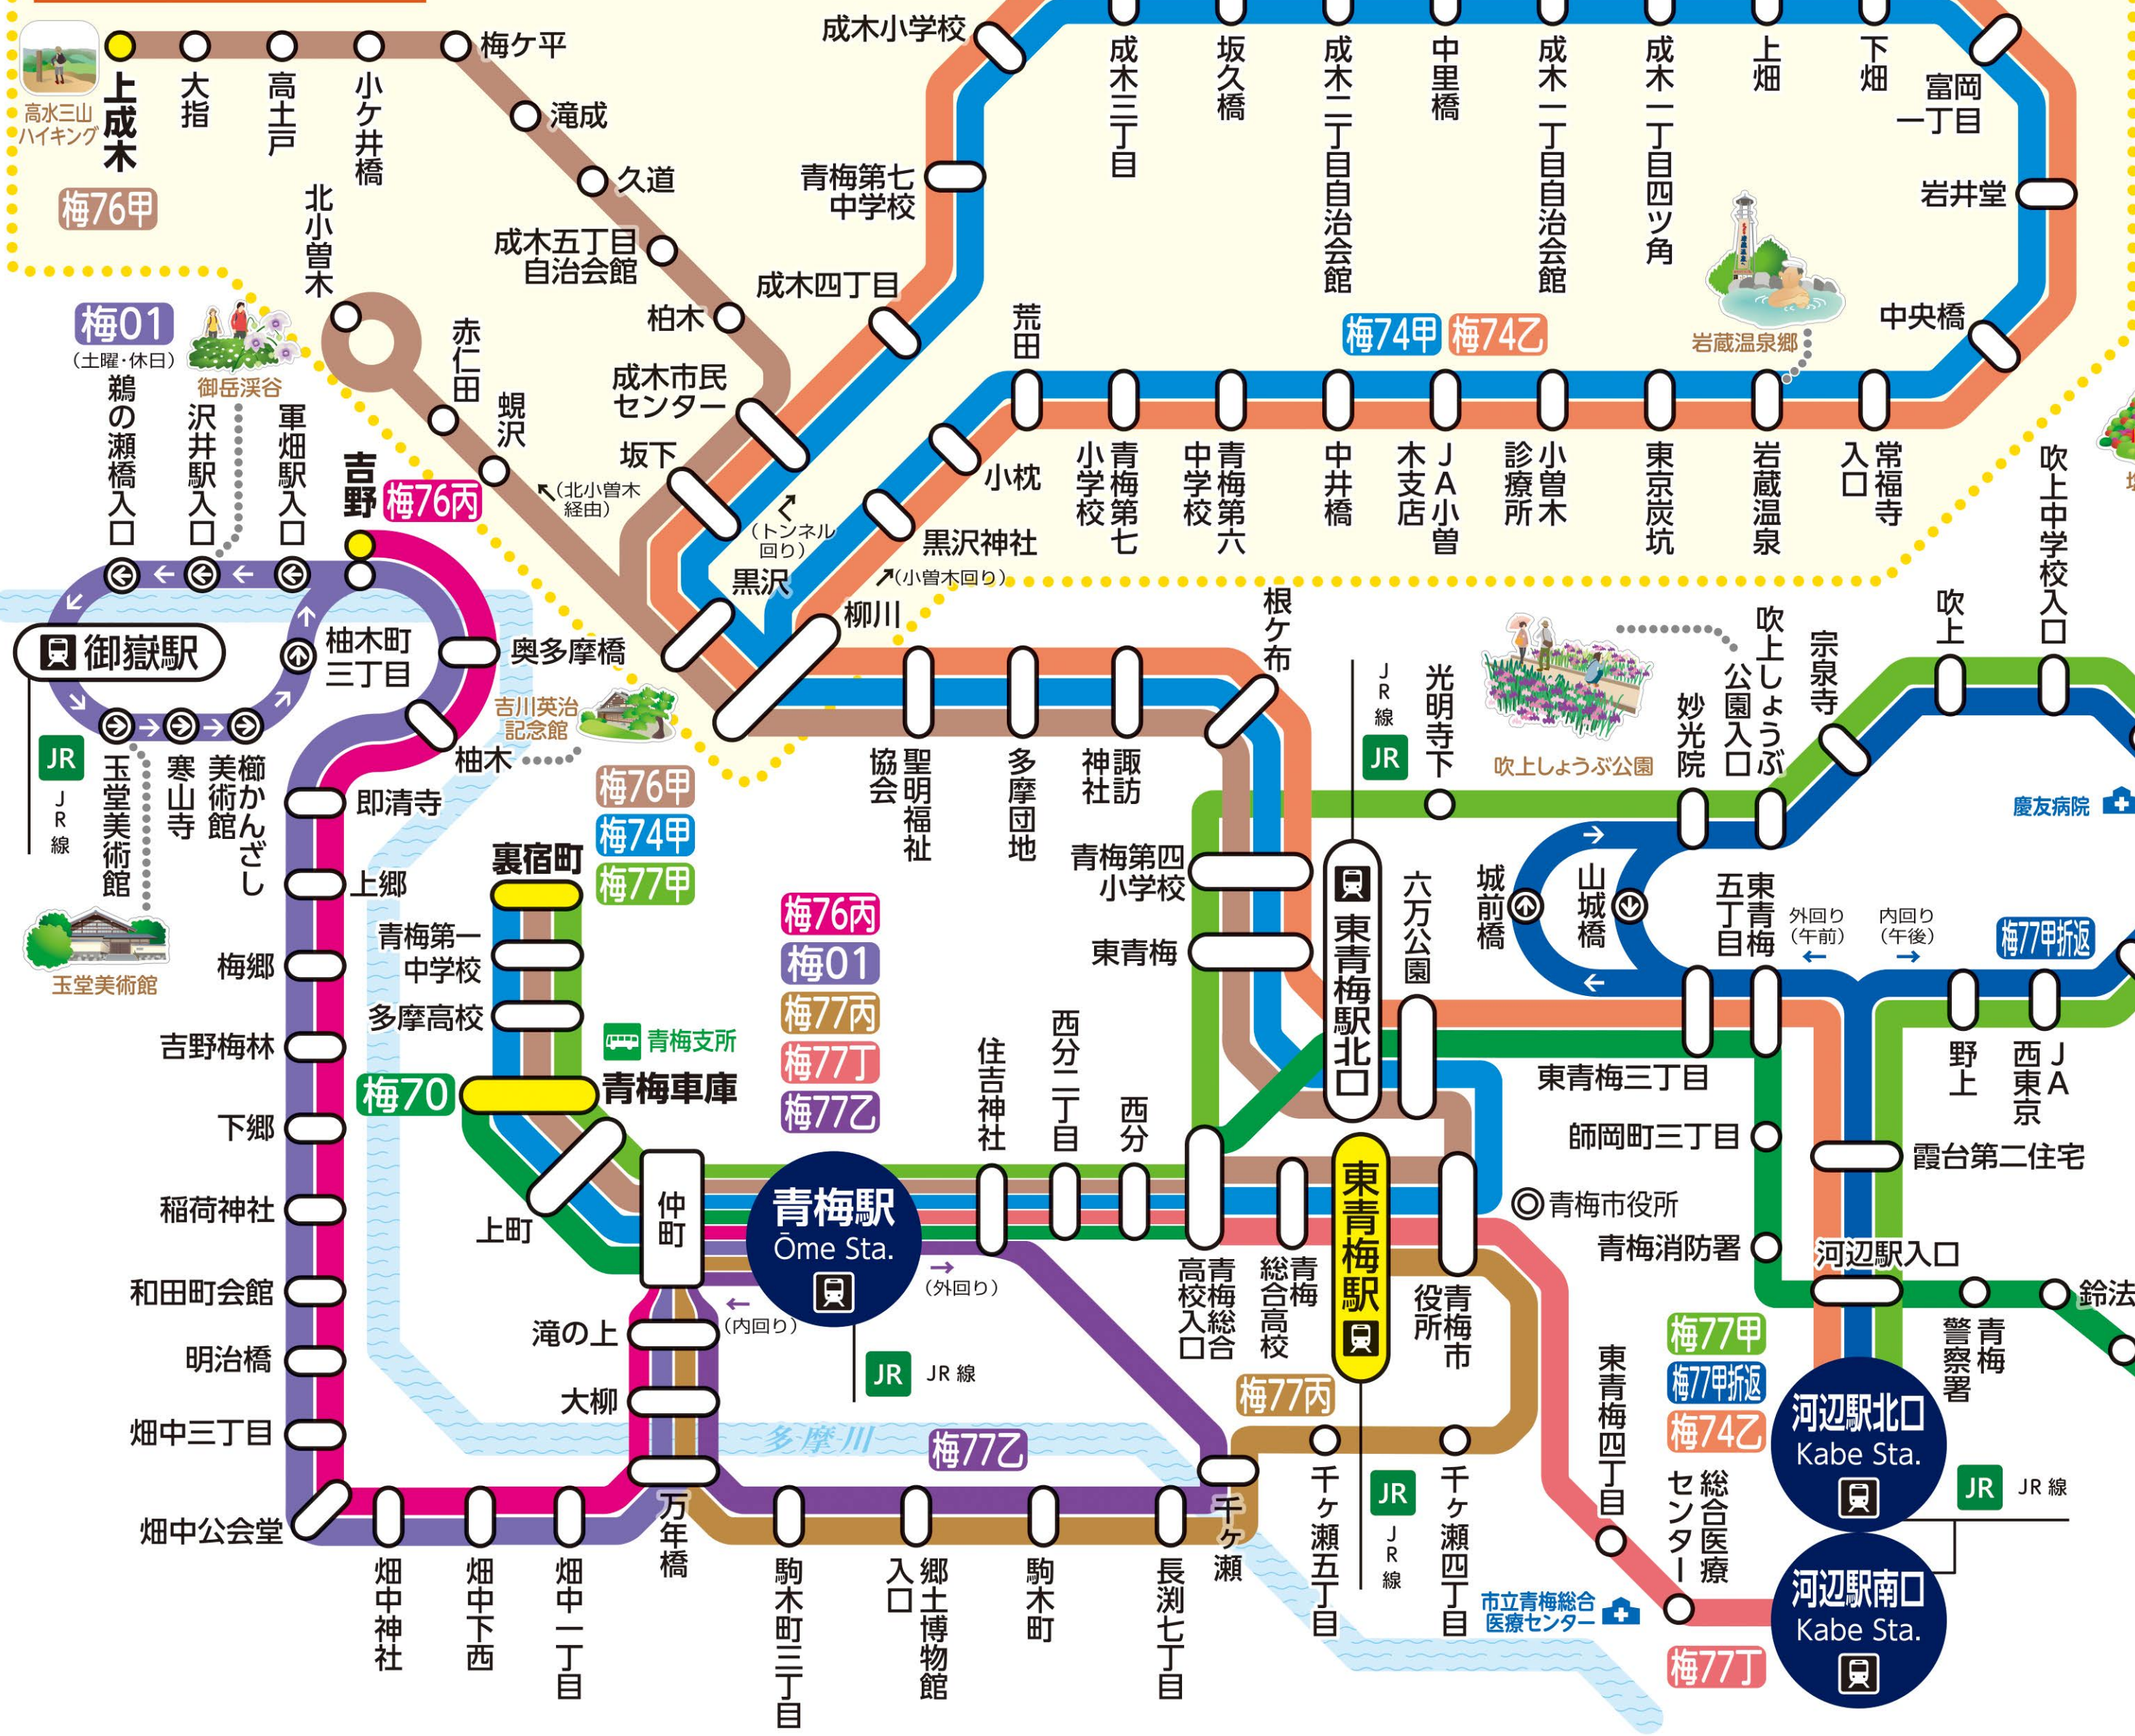

フリー乗降区間

凡例

- 青梅駅 Ome Sta. バス路線の「主要駅・接続駅」バス停
- 小平駅 のりかえに便利なバス停
- 起点・終点バス停
- 片方向のみ停車するバス停
- 都バス営業所
- 病院
- 区役所

系統情報

梅01 青梅駅 ⇄ 青梅駅 (玉堂美術館循環)	梅74甲 裏宿町 ⇄ 裏宿町 (成木循環)	梅76甲 裏宿町 ⇄ 上成木	梅77甲 裏宿町 ⇄ 河辺駅北口	梅77乙 青梅駅 ⇄ 青梅駅 (駒木町循環)	梅77丁 青梅駅 ⇄ 河辺駅南口
梅70 青梅車庫 ⇄ 花小金井駅北口	梅74乙 河辺駅北口 ⇄ 河辺駅北口 (成木循環)	梅76丙 青梅駅 ⇄ 吉野	梅77甲折返 河辺駅北口 ⇄ 河辺駅北口 (塩船循環)	梅77丙 東青梅駅 ⇄ 青梅駅	

バス運行系統図

青梅支所
TEL 0428-23-0288
2025年4月 作成

都営交通お客様センター
☎ **03-3816-5700**
営業時間 9:00~20:00 (年中無休)