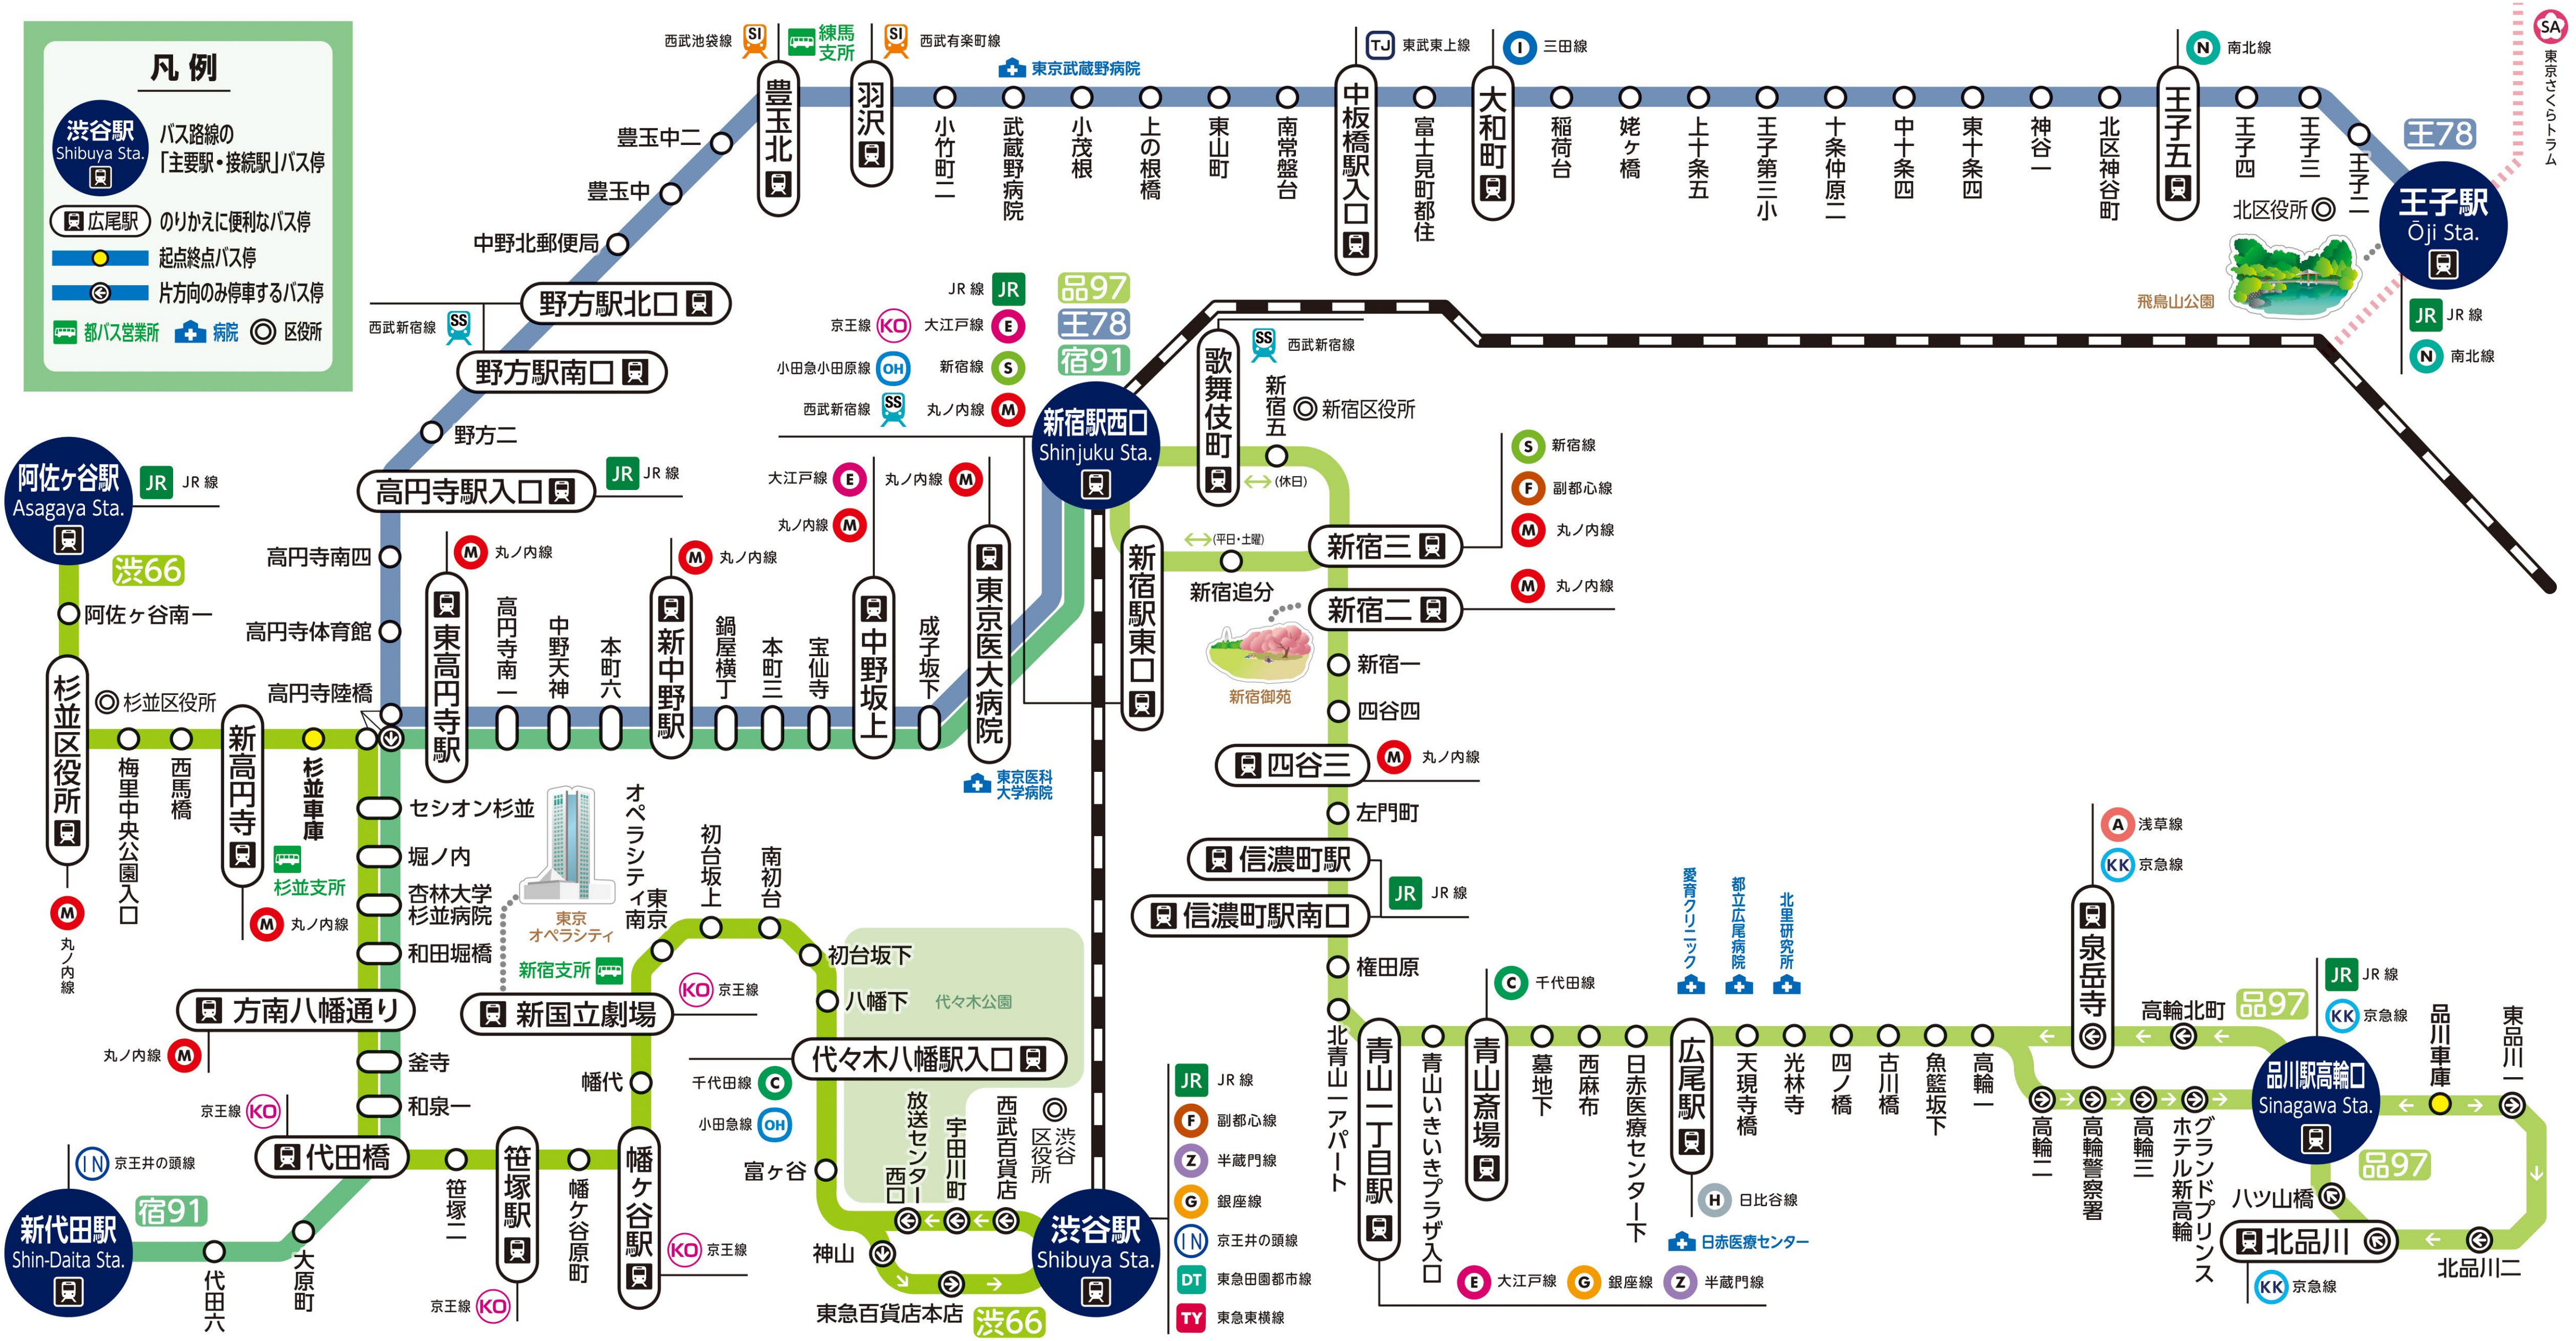

凡例

- 渋谷駅** (Shibuya Sta.) バス路線の「主要駅・接続駅」バス停
- 広尾駅** (Hiroo Sta.) のりかえに便利なバス停
- 起点終点バス停** (Start/End Bus Stop)
- 片方向のみ停車するバス停** (One-way Bus Stop)
- 都バス営業所** (Metropolitan Bus Office)
- 病院** (Hospital)
- 区役所** (Ward Office)

系統情報 | 渋谷66 阿佐ヶ谷駅 ⇄ 渋谷駅 | 王78 新宿駅西口 ⇄ 王子駅 | 宿91 新代田駅 ⇄ 新宿駅西口 | 品97 品川駅高輪口 ⇄ 新宿駅西口 | 品川車庫 ⇄ 新宿駅西口

バス運行系統図

小滝橋営業所杉並支所
TEL 03-3311-2079
2025年4月 作成

都営交通お客様センター
☎ **03-3816-5700**
営業時間 9:00~20:00 (年中無休)