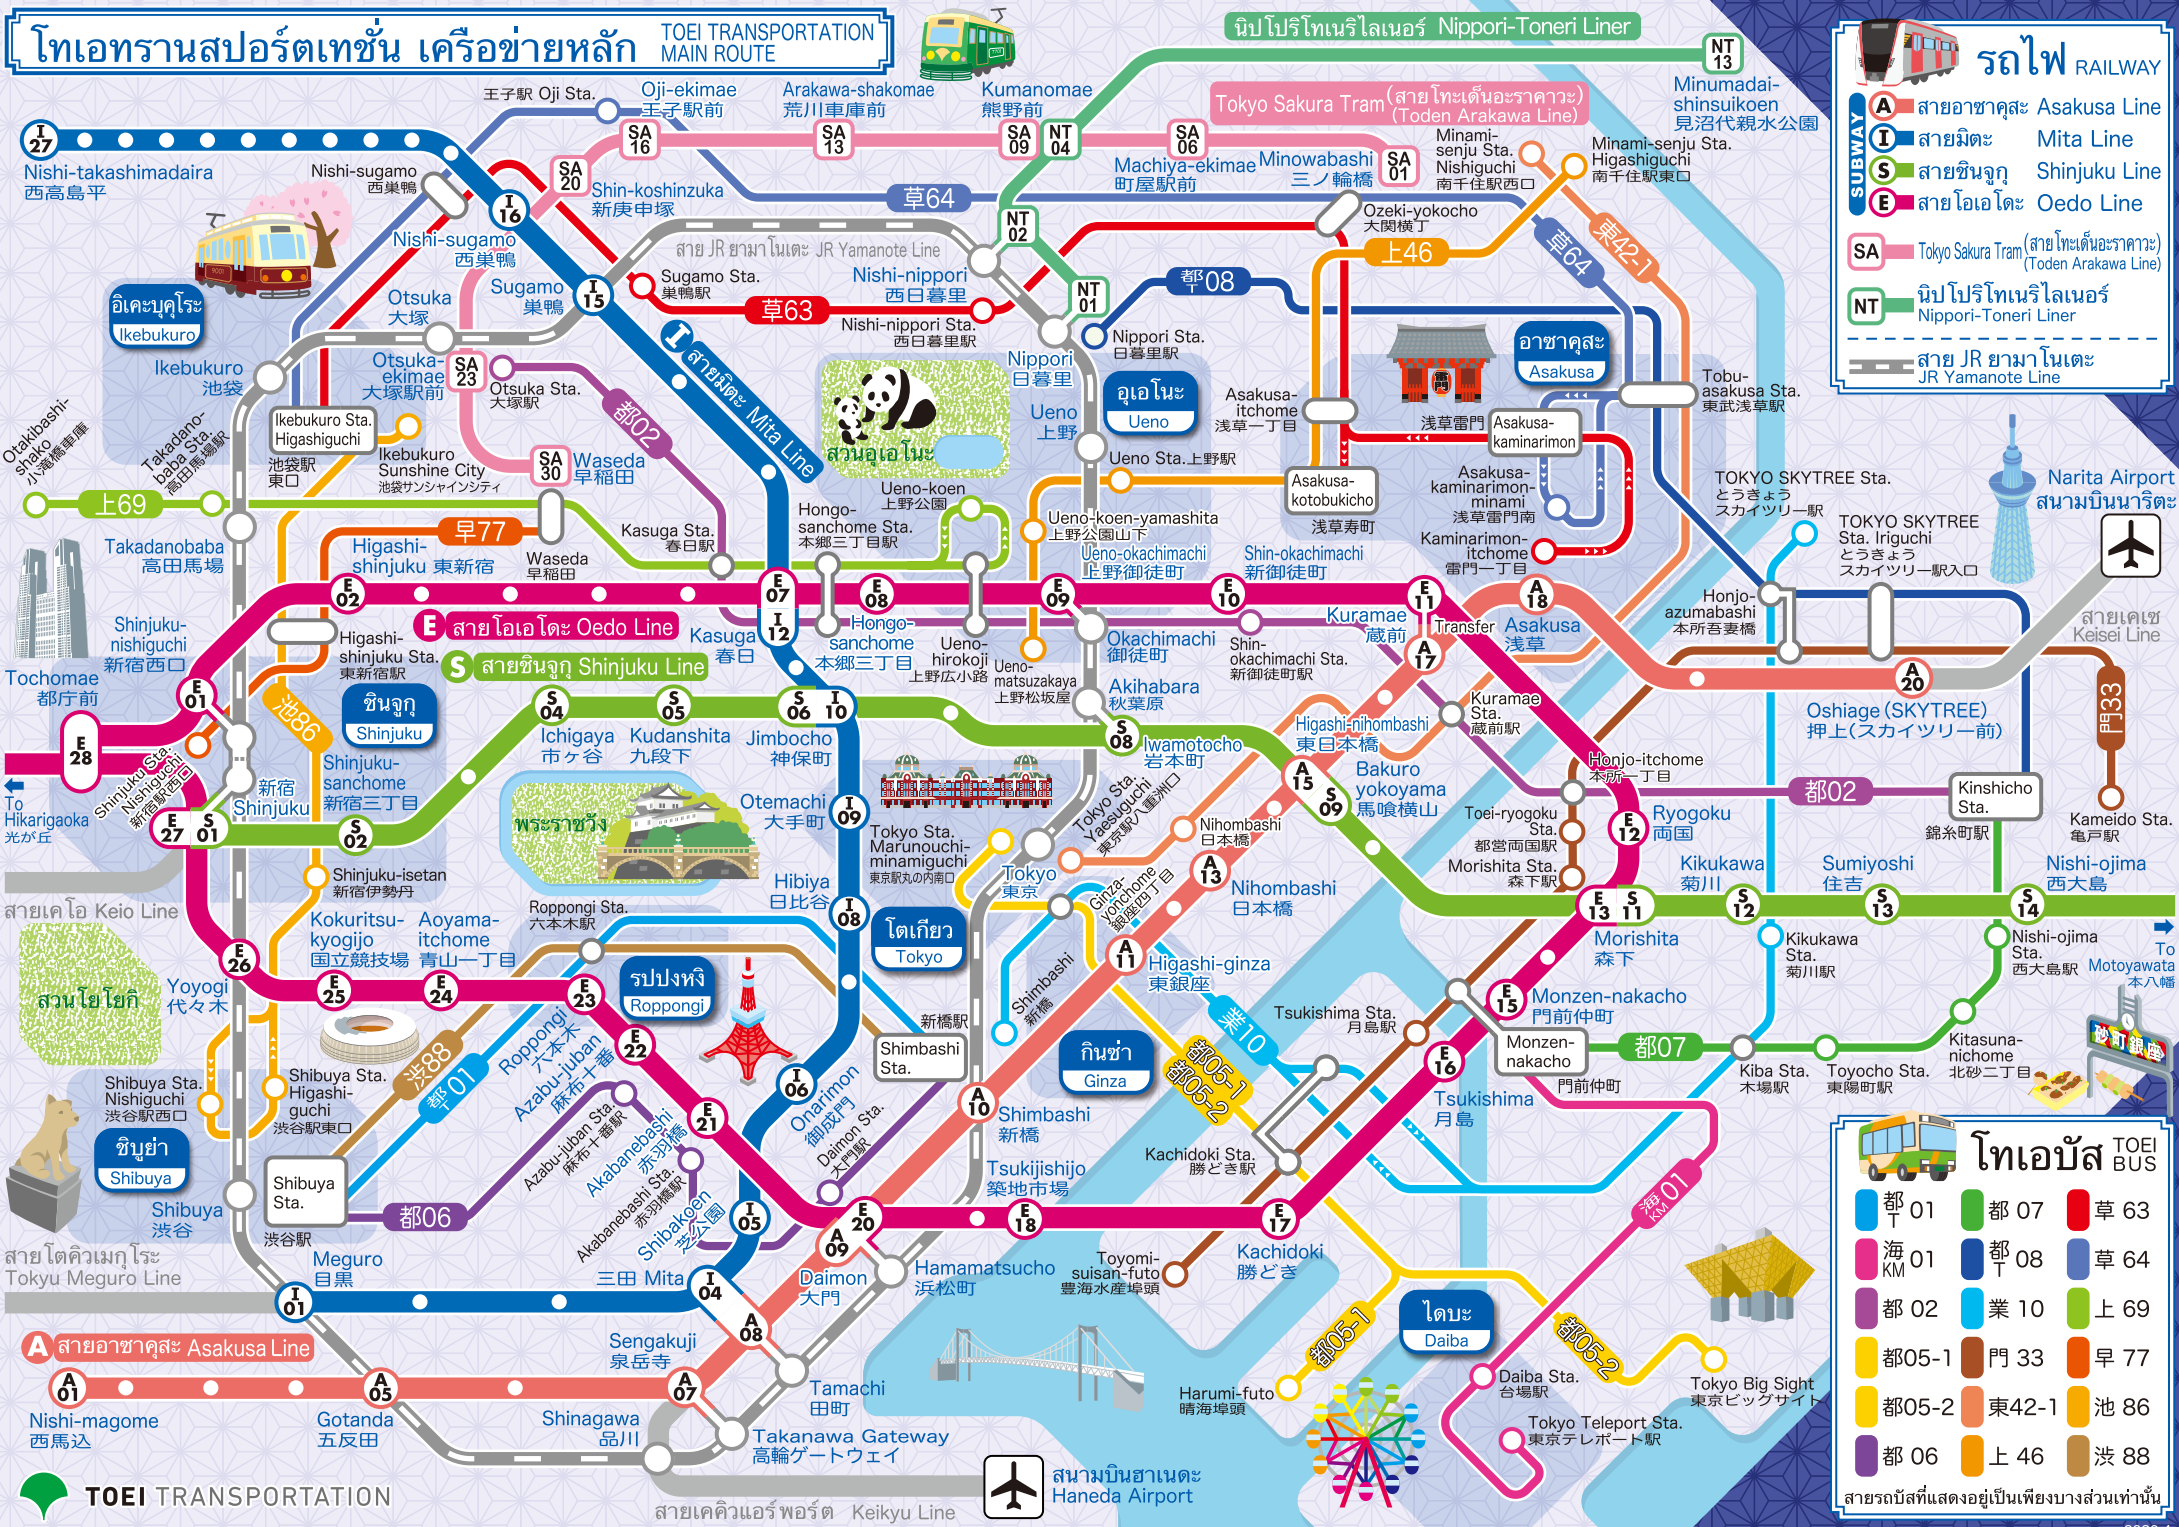

โทเอทรานสปอร์ตเทชั่น เครื่องข่ายหลัก TOEI TRANSPORTATION MAIN ROUTE

รถไฟ RAILWAY

- A** สายอาซากุสะ Asakusa Line
- I** สายมีดะ Mita Line
- S** สายชินจูกุ Shinjuku Line
- E** สายโอเอโดะ Oedo Line

- SA** Tokyo Sakura Tram (สายโทเค็นดะฮาระคาเวะ) (Toden Arakawa Line)
- NT** นิบโปริโทเนริไลเนอร์ Nippori-Toneri Liner

สาย JR ยามาโนเตะ JR Yamanote Line

โทเอบัส TOEI BUS

都 01	都 07	草 63
海 KM 01	都 08	草 64
都 02	業 10	上 69
都 05-1	門 33	早 77
都 05-2	東 42-1	池 86
都 06	上 46	渋 88

สายรถบัสที่แสดงอยู่เป็นเพียงบางส่วนเท่านั้น