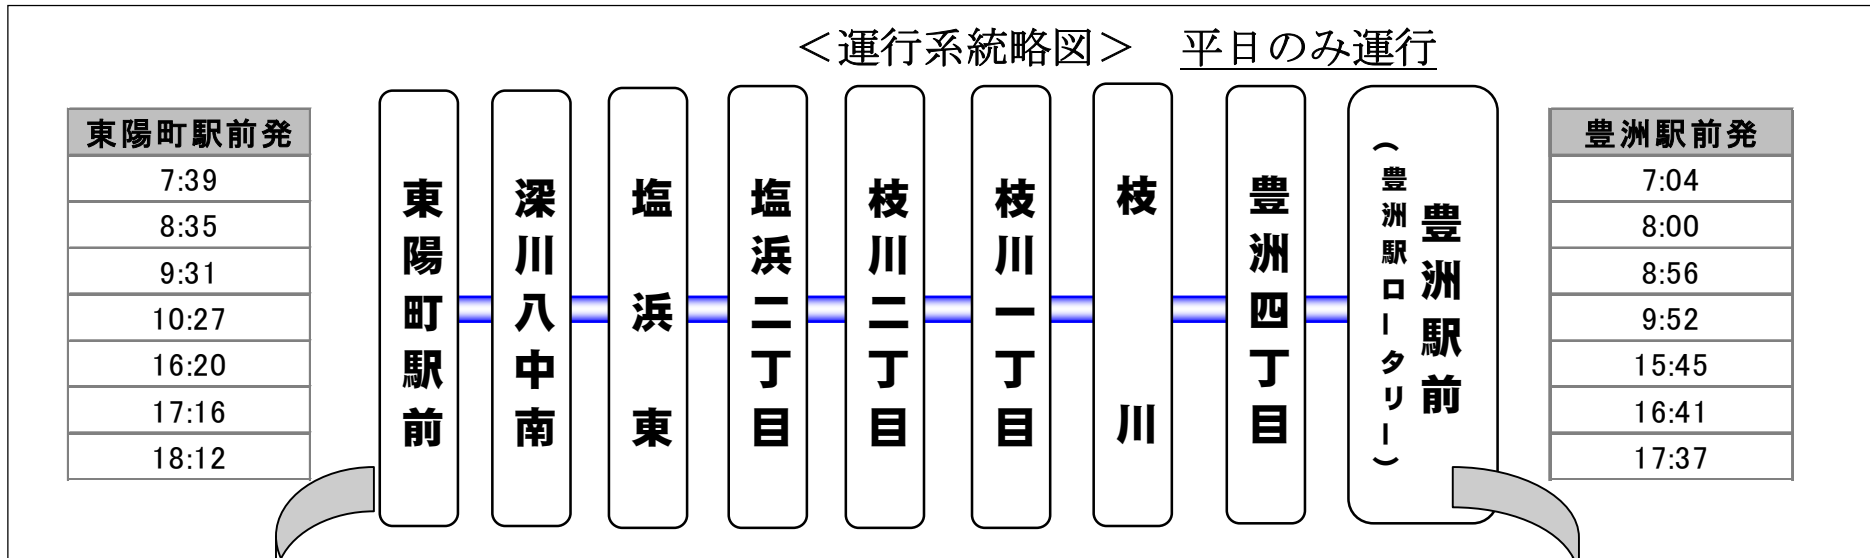

錦 1 3 折返系統 運行系統略図

平成 2 4 年 4 月 2 日 (月) から、

「東陽町駅前～豊洲駅前」(錦 1 3 折返)の運行を開始 (平日のみ) いたします。

※豊洲駅の乗り場は、豊洲駅ロータリー3番乗り場です。