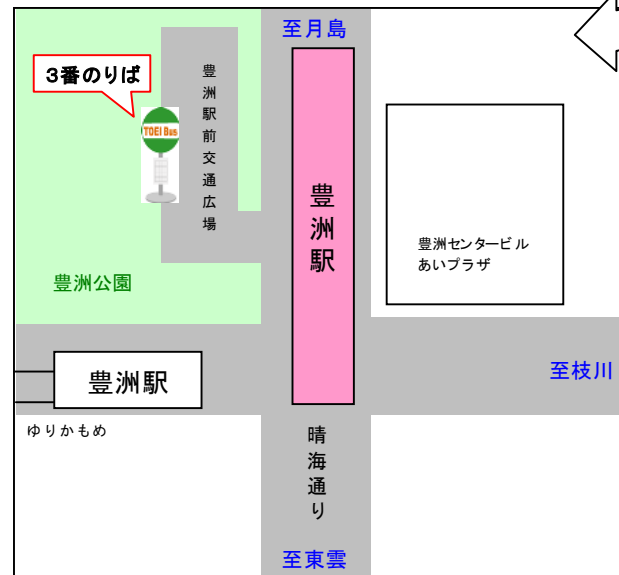

錦 1 3 折返系統 運行系統略図

平成 2 4 年 4 月 2 日 (月) から、

「東陽町駅前～豊洲駅前」(錦 1 3 折返)の運行を開始 (平日のみ) いたします。

※豊洲駅の乗り場は、豊洲駅ロータリー3番乗り場です。