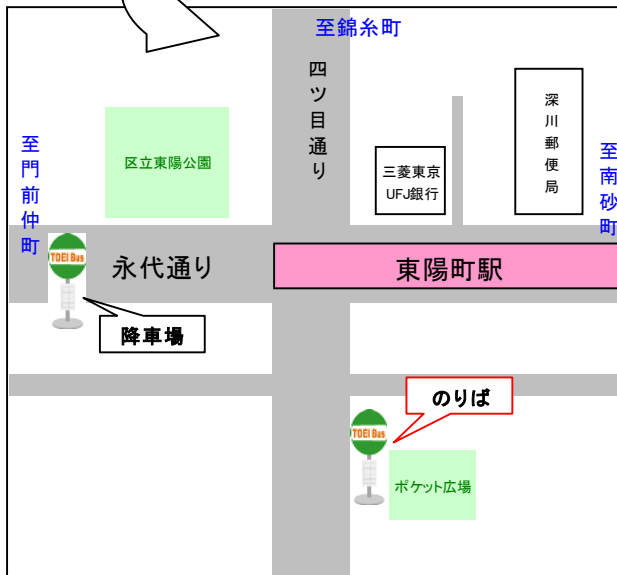

錦 1 3 折返系統 運行系統略図

平成 2 4 年 4 月 2 日 (月) から、

「東陽町駅前～豊洲駅前」(錦 1 3 折返)の運行を開始 (平日のみ) いたします。

※豊洲駅の乗り場は、豊洲駅ロータリー3番乗り場です。