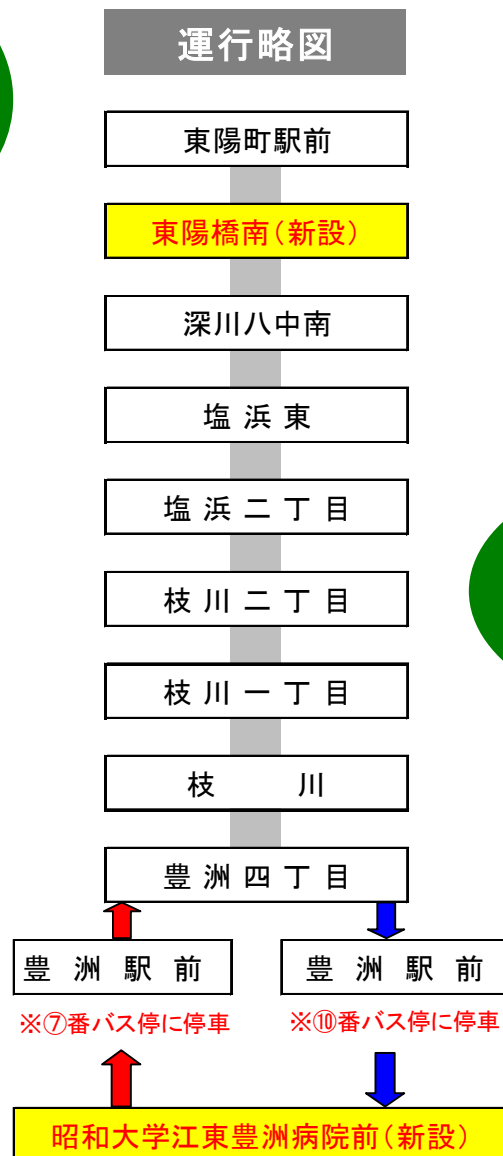

錦 13 折返系統 運行略図

錦 13 折返系統（東陽町駅～豊洲駅）は、平成 26 年 3 月 24 日（月）から、下記図のとおり、運行経路を一部変更し、（東陽町駅～昭和大学江東豊洲病院）となります。

また、併せてダイヤ改正を実施いたしますので、ご注意のうえご利用くださいますようお願い申し上げます。

3月24日（月）
から毎日運行
します！

豊洲駅の乗降場所
も変わります！
よろしく願い
します！