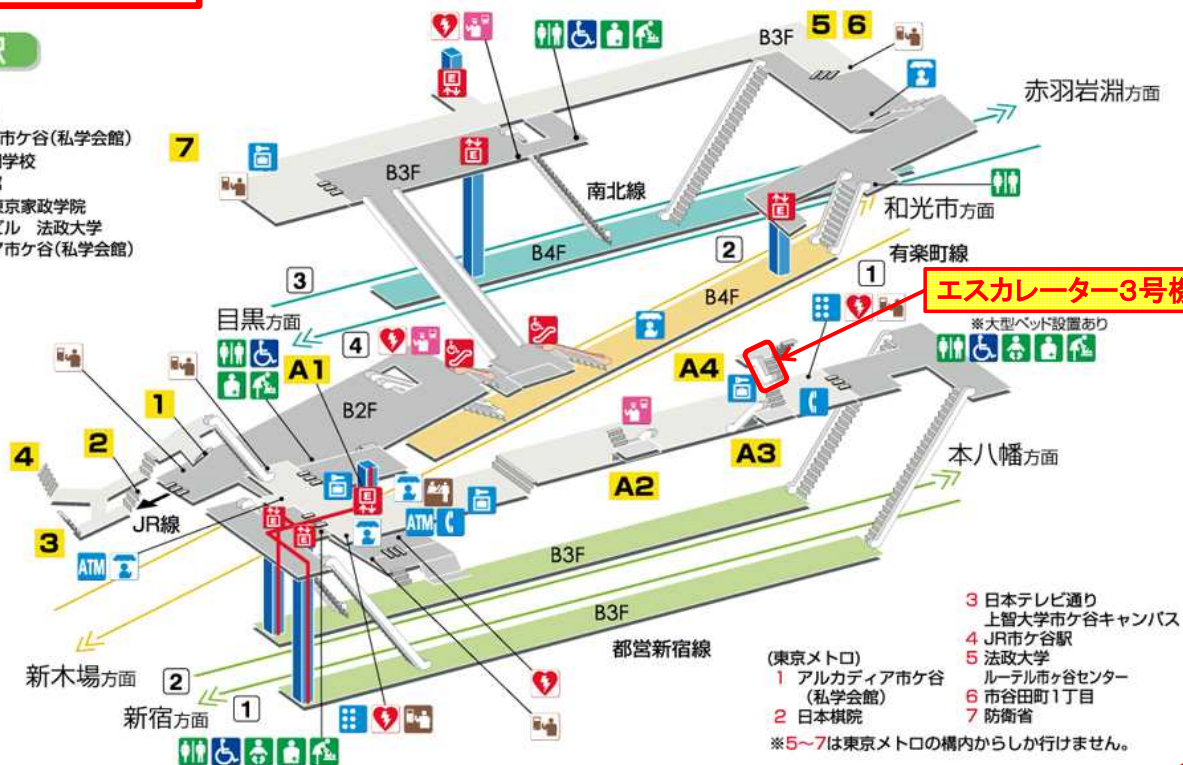

期間中は、大変ご不便をおかけ致しますが、お客様のご理解とご協力をお願い致します。

工事箇所

期間中は以下のエスカレーターが使用できません。

市ヶ谷駅

(都営)

- A1 JR市ヶ谷駅
アルカディア市ヶ谷(私学会館)
- A2 山脇美術専門学校
日本大学会館
- A3 大妻学院 東京家政学院
市ヶ谷法曹ビル 法政大学
アルカディア市ヶ谷(私学会館)
- A4

お問い合わせ 施工業者:三菱電機ビルソリューションズ株式会社
(電話)03-6206-5270(平日9:00~17:30)