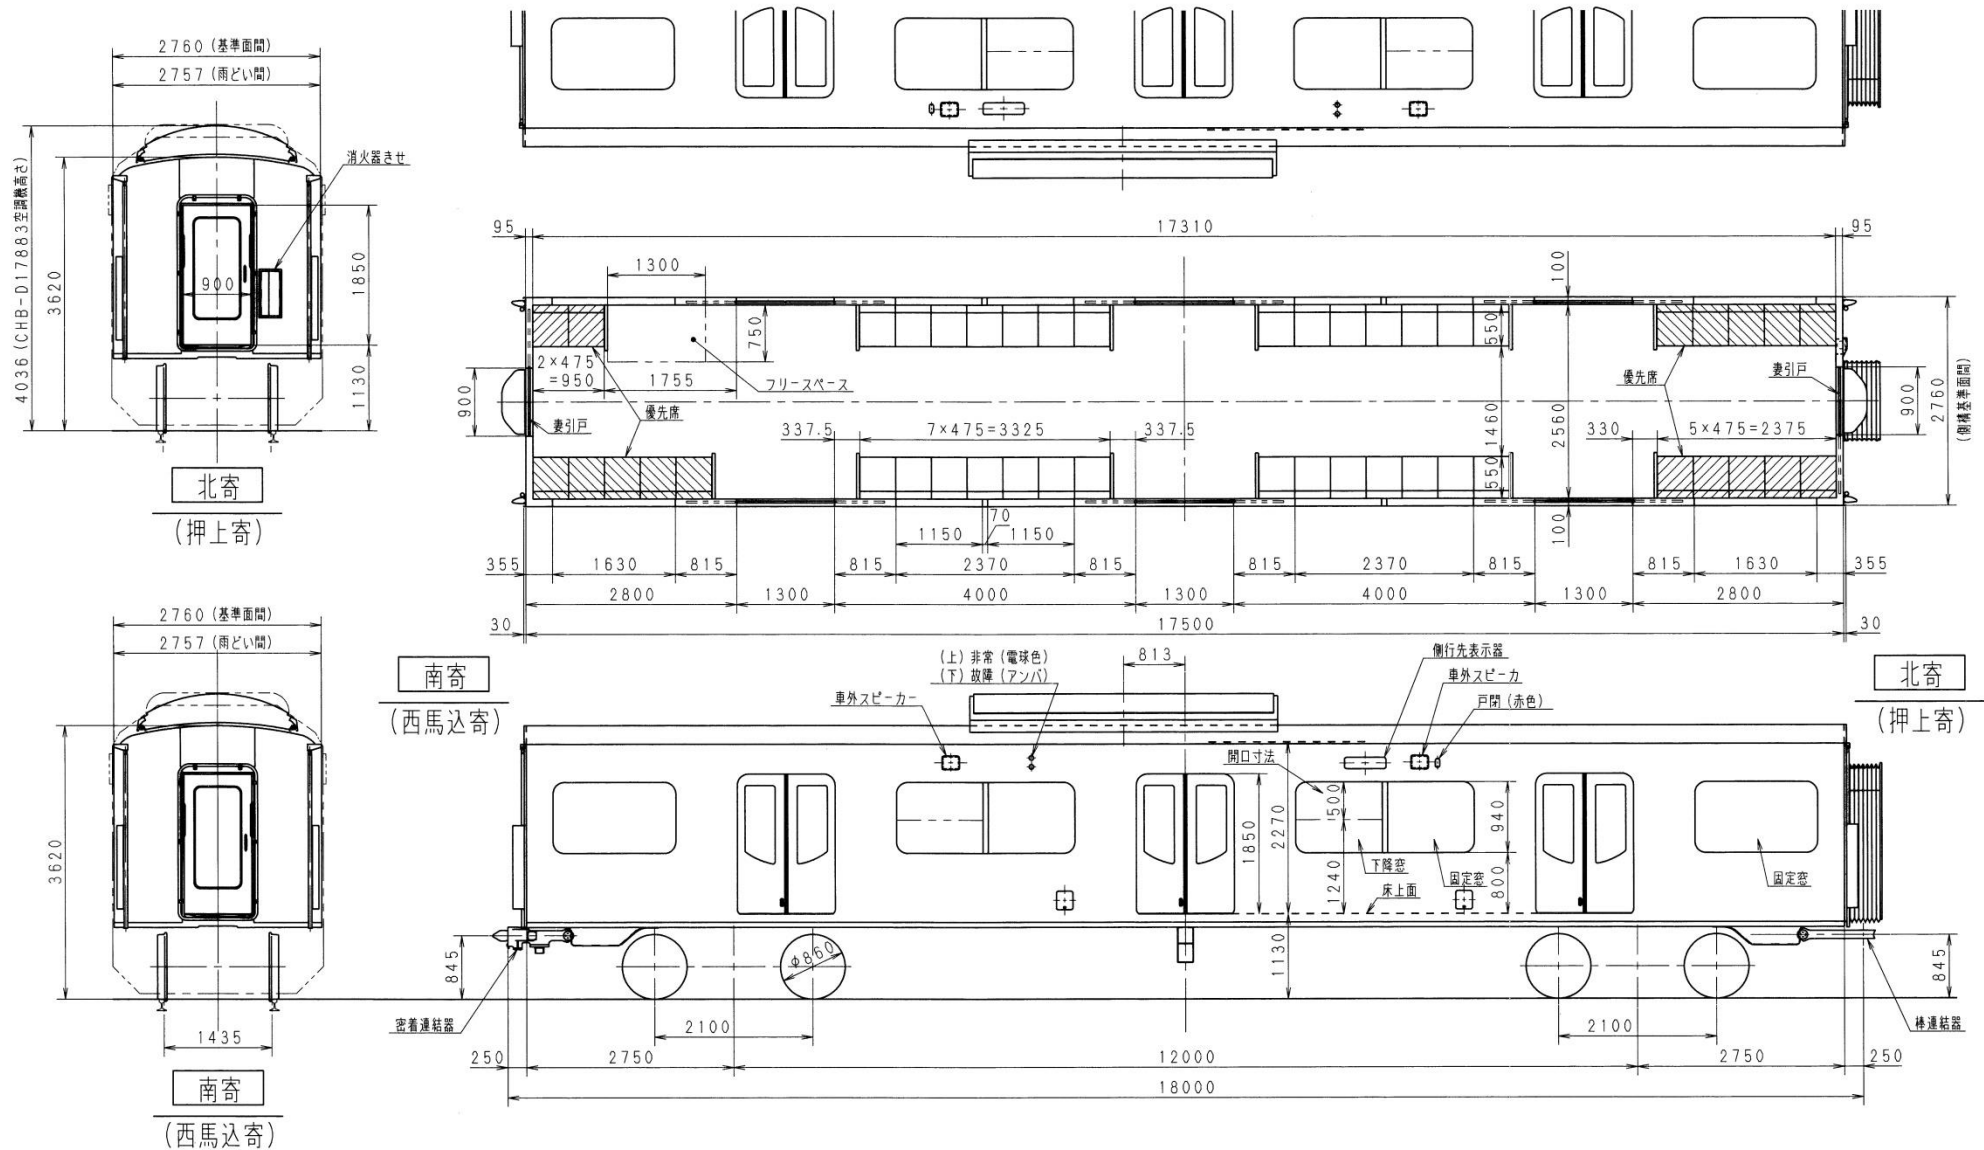

# 5500 形 車両形式図

- ・ 5500 形（1号車）車両形式図
- ・ 5500 形（2号車）車両形式図
- ・ 5500 形（3号車）車両形式図
- ・ 5500 形（4号車）車両形式図
- ・ 5500 形（5号車）車両形式図
- ・ 5500 形（6号車）車両形式図
- ・ 5500 形（7号車）車両形式図
- ・ 5500 形（8号車）車両形式図

東京都交通局車両電気部車両課

東京都交通局車両電気部車両課  
5500形(1号車)車両形式図

東京都交通局車両電気部車両課  
5500形(2号車)車両形式図

東京都交通局車両電気部車両課  
5500形(3号車)車両形式図

東京都交通局車両電気部車両課  
 5500形(5号車)車両形式図

東京都交通局車両電気部車両課  
5500形(6号車)車両形式図

東京都交通局車両電気部車両課  
 5500形(7号車)車両形式図

東京都交通局車両電気部車両課  
5500形(8号車)車両形式図