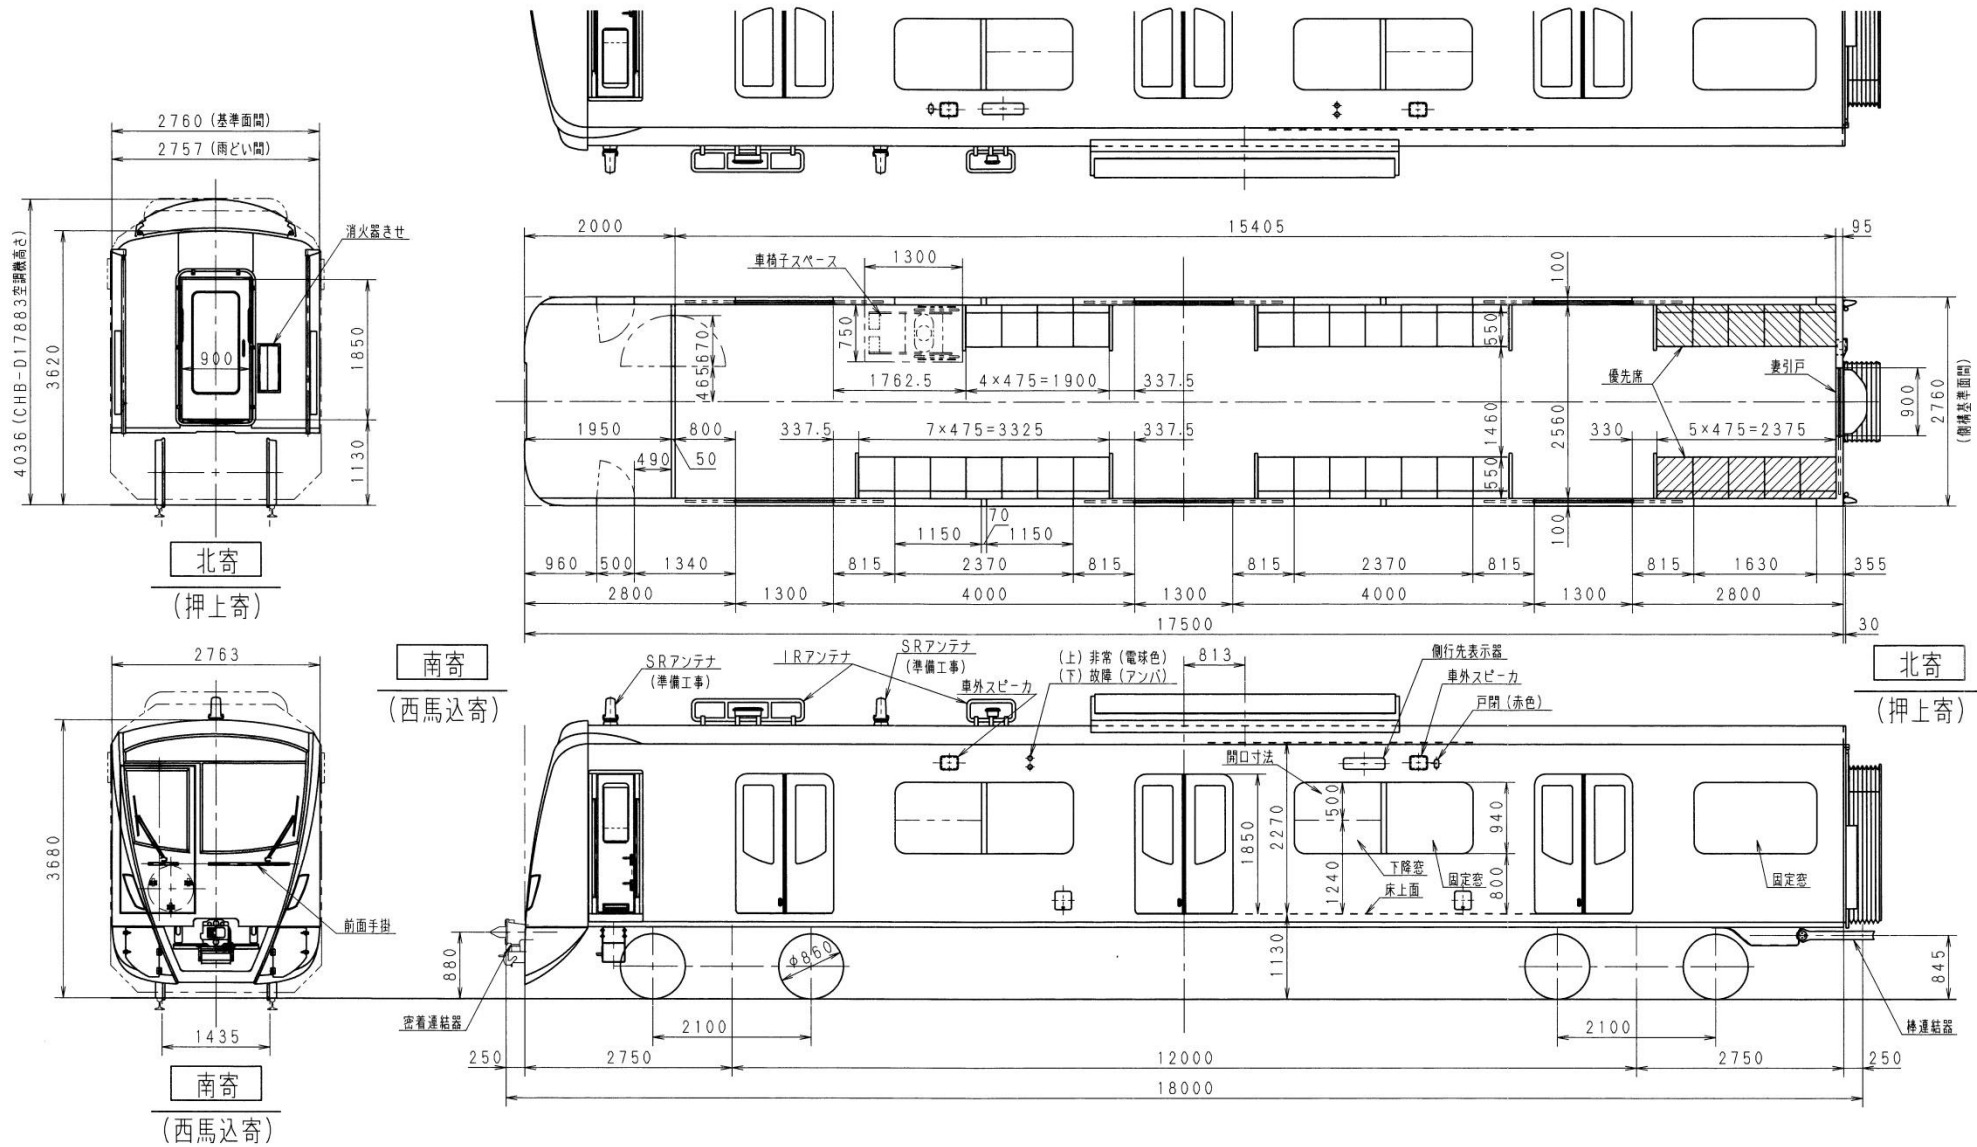

# 5500 形 車両形式図

- ・ 5500 形（1号車）車両形式図
- ・ 5500 形（2号車）車両形式図
- ・ 5500 形（3号車）車両形式図
- ・ 5500 形（4号車）車両形式図
- ・ 5500 形（5号車）車両形式図
- ・ 5500 形（6号車）車両形式図
- ・ 5500 形（7号車）車両形式図
- ・ 5500 形（8号車）車両形式図

東京都交通局車両電気部車両課

東京都交通局車両電気部車両課  
5500形(1号車)車両形式図

東京都交通局車両電気部車両課  
5500形(2号車)車両形式図

東京都交通局車両電気部車両課  
5500形(3号車)車両形式図

東京都交通局車両電気部車両課  
 5500形(5号車)車両形式図

東京都交通局車両電気部車両課  
5500形(6号車)車両形式図

東京都交通局車両電気部車両課  
 5500形(7号車)車両形式図

東京都交通局車両電気部車両課  
5500形(8号車)車両形式図