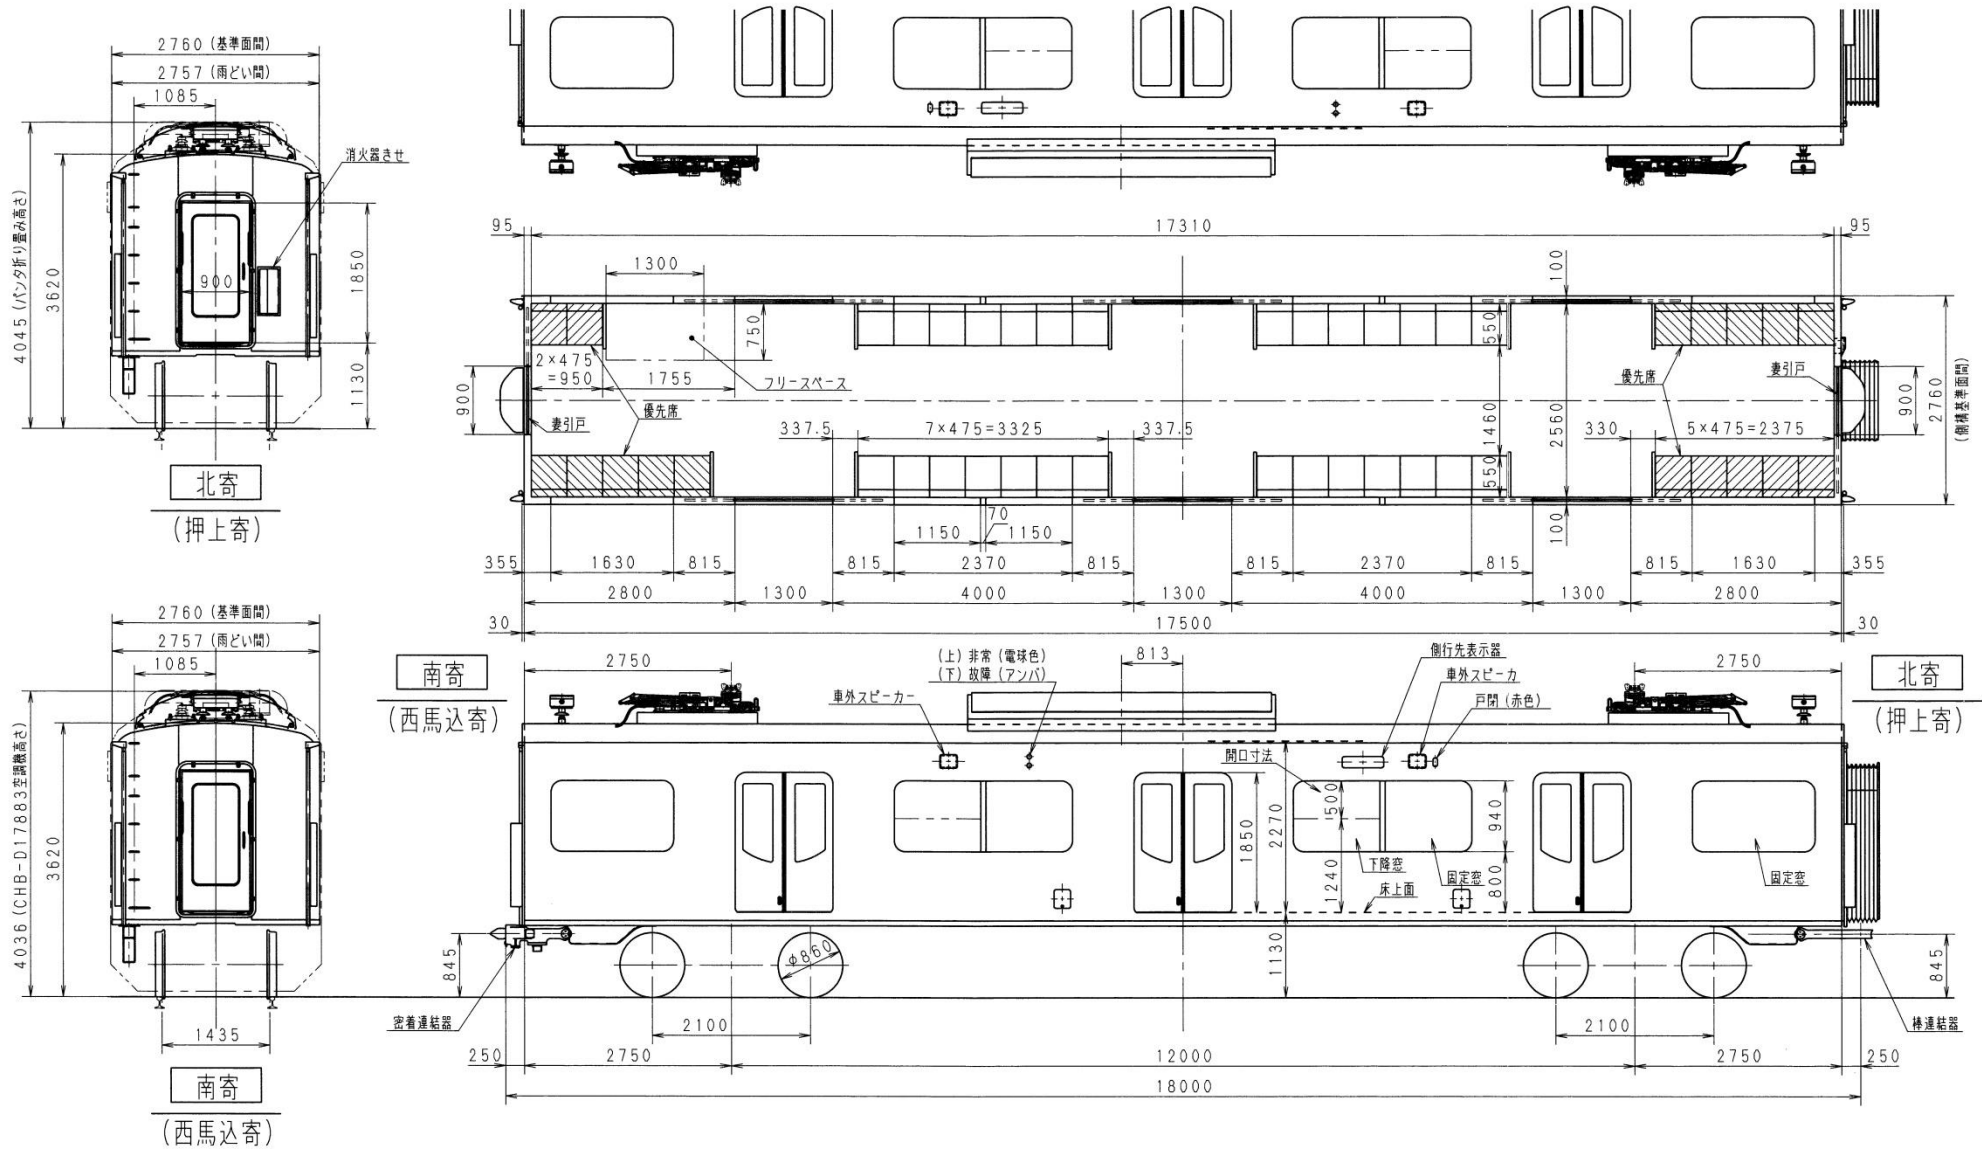

# 5500 形 車両形式図

- ・ 5500 形（1号車）車両形式図
- ・ 5500 形（2号車）車両形式図
- ・ 5500 形（3号車）車両形式図
- ・ 5500 形（4号車）車両形式図
- ・ 5500 形（5号車）車両形式図
- ・ 5500 形（6号車）車両形式図
- ・ 5500 形（7号車）車両形式図
- ・ 5500 形（8号車）車両形式図

東京都交通局車両電気部車両課

東京都交通局車両電気部車両課  
5500形(1号車)車両形式図

東京都交通局車両電気部車両課  
5500形(2号車)車両形式図

東京都交通局車両電気部車両課  
5500形(3号車)車両形式図

東京都交通局車両電気部車両課  
 5500形(5号車)車両形式図

東京都交通局車両電気部車両課  
5500形(6号車)車両形式図

東京都交通局車両電気部車両課  
 5500形(7号車)車両形式図

東京都交通局車両電気部車両課  
5500形(8号車)車両形式図