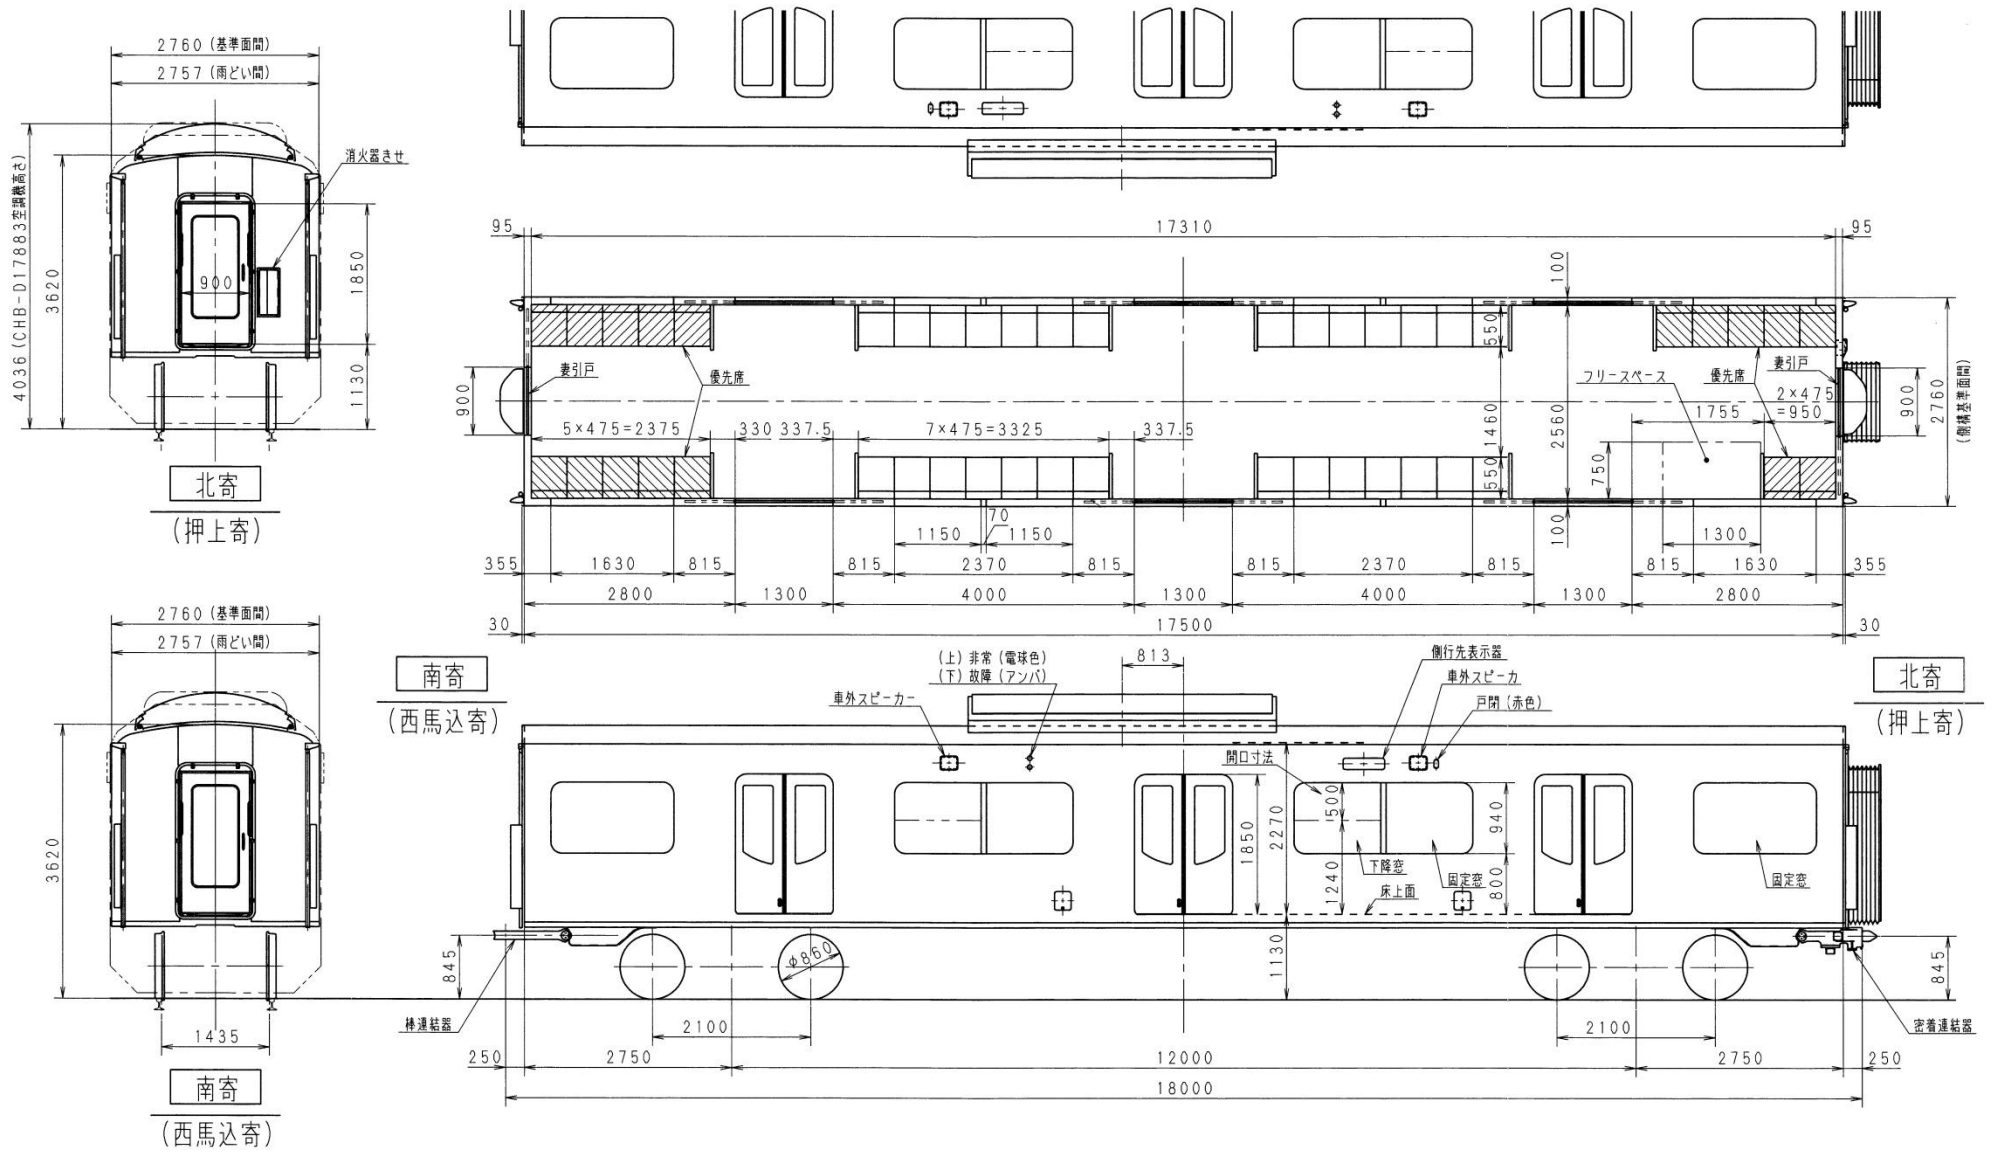

# 5500 形 車両形式図

- ・ 5500 形（1号車）車両形式図
- ・ 5500 形（2号車）車両形式図
- ・ 5500 形（3号車）車両形式図
- ・ 5500 形（4号車）車両形式図
- ・ 5500 形（5号車）車両形式図
- ・ 5500 形（6号車）車両形式図
- ・ 5500 形（7号車）車両形式図
- ・ 5500 形（8号車）車両形式図

東京都交通局車両電気部車両課

東京都交通局車両電気部車両課  
5500形(1号車)車両形式図