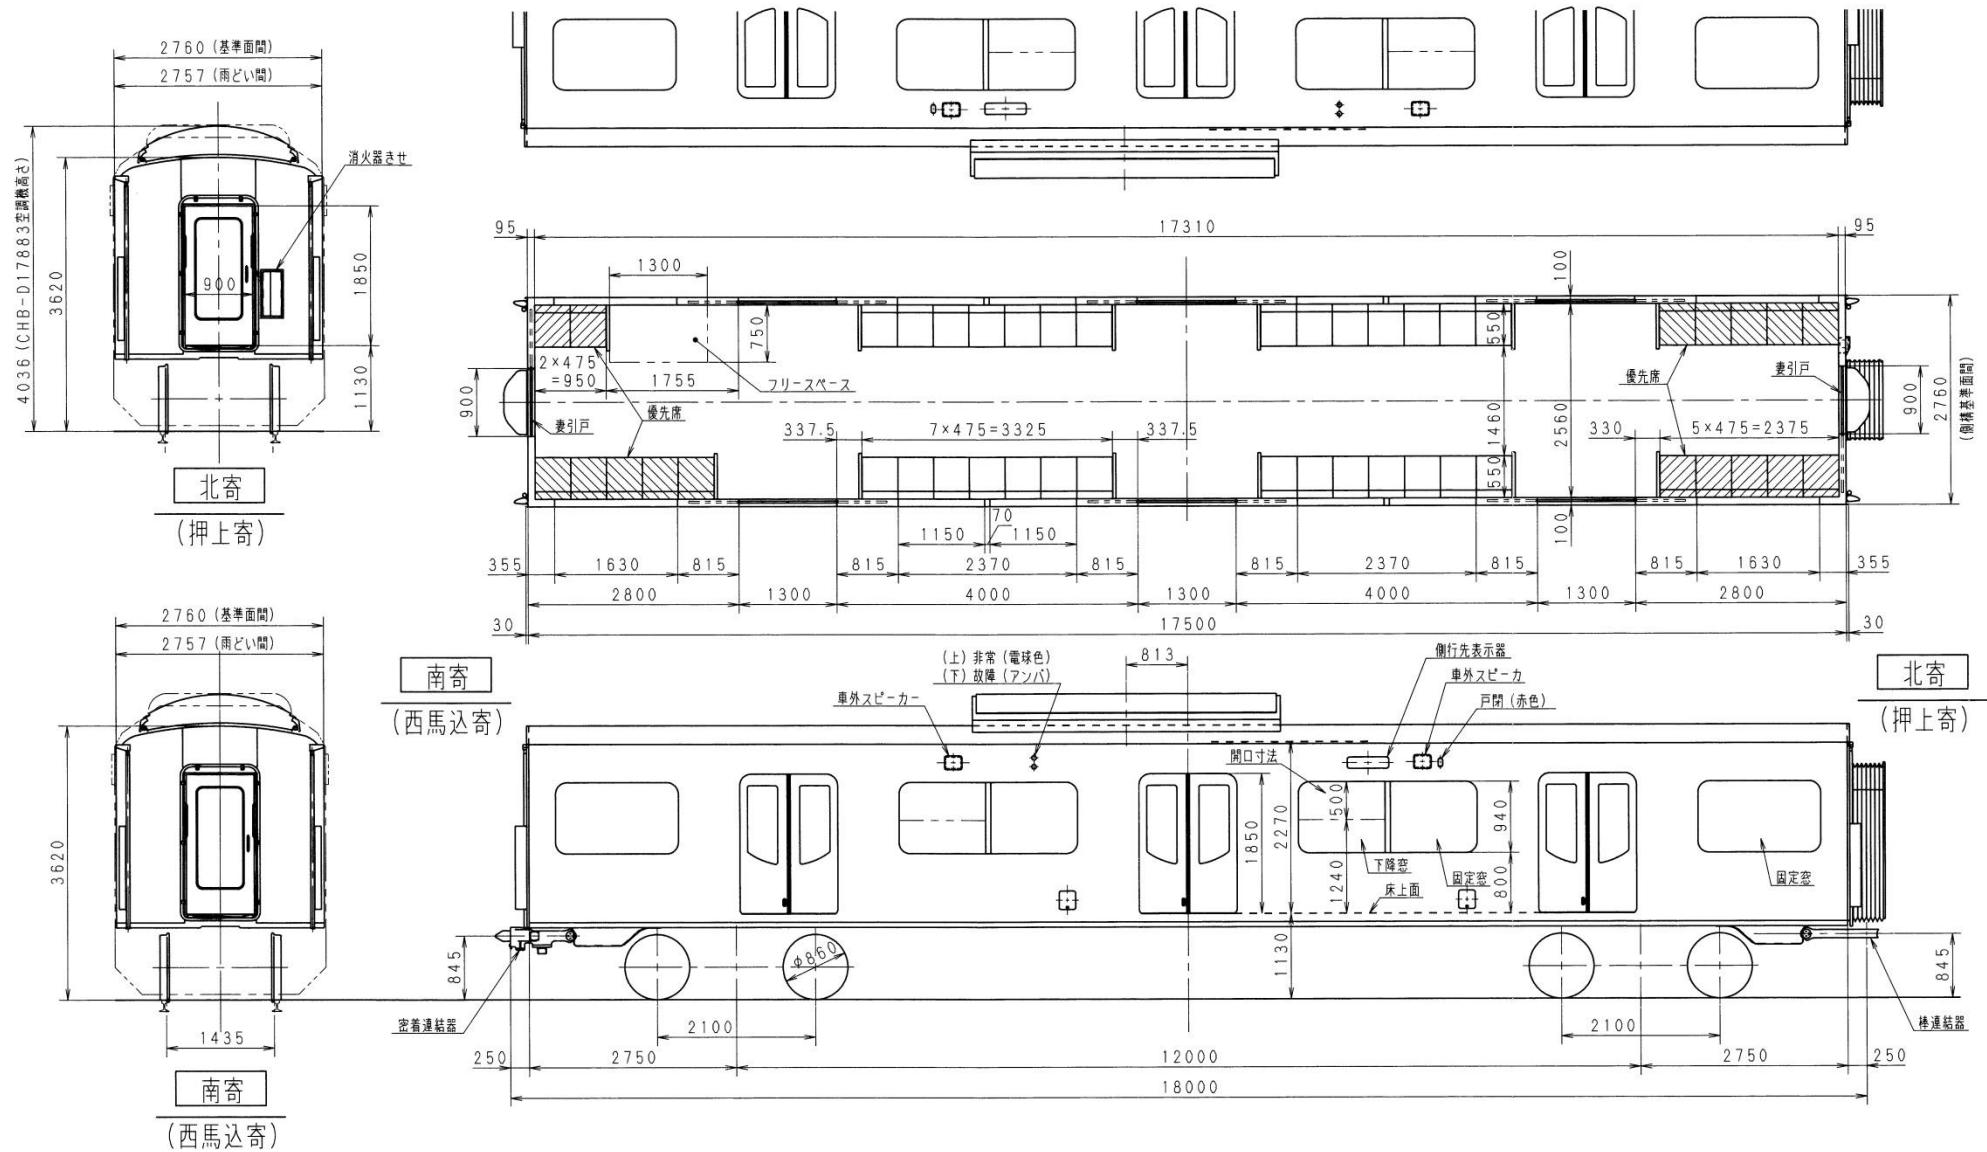

東京都交通局車両電気部車両課
5500形(7号車)車両形式図