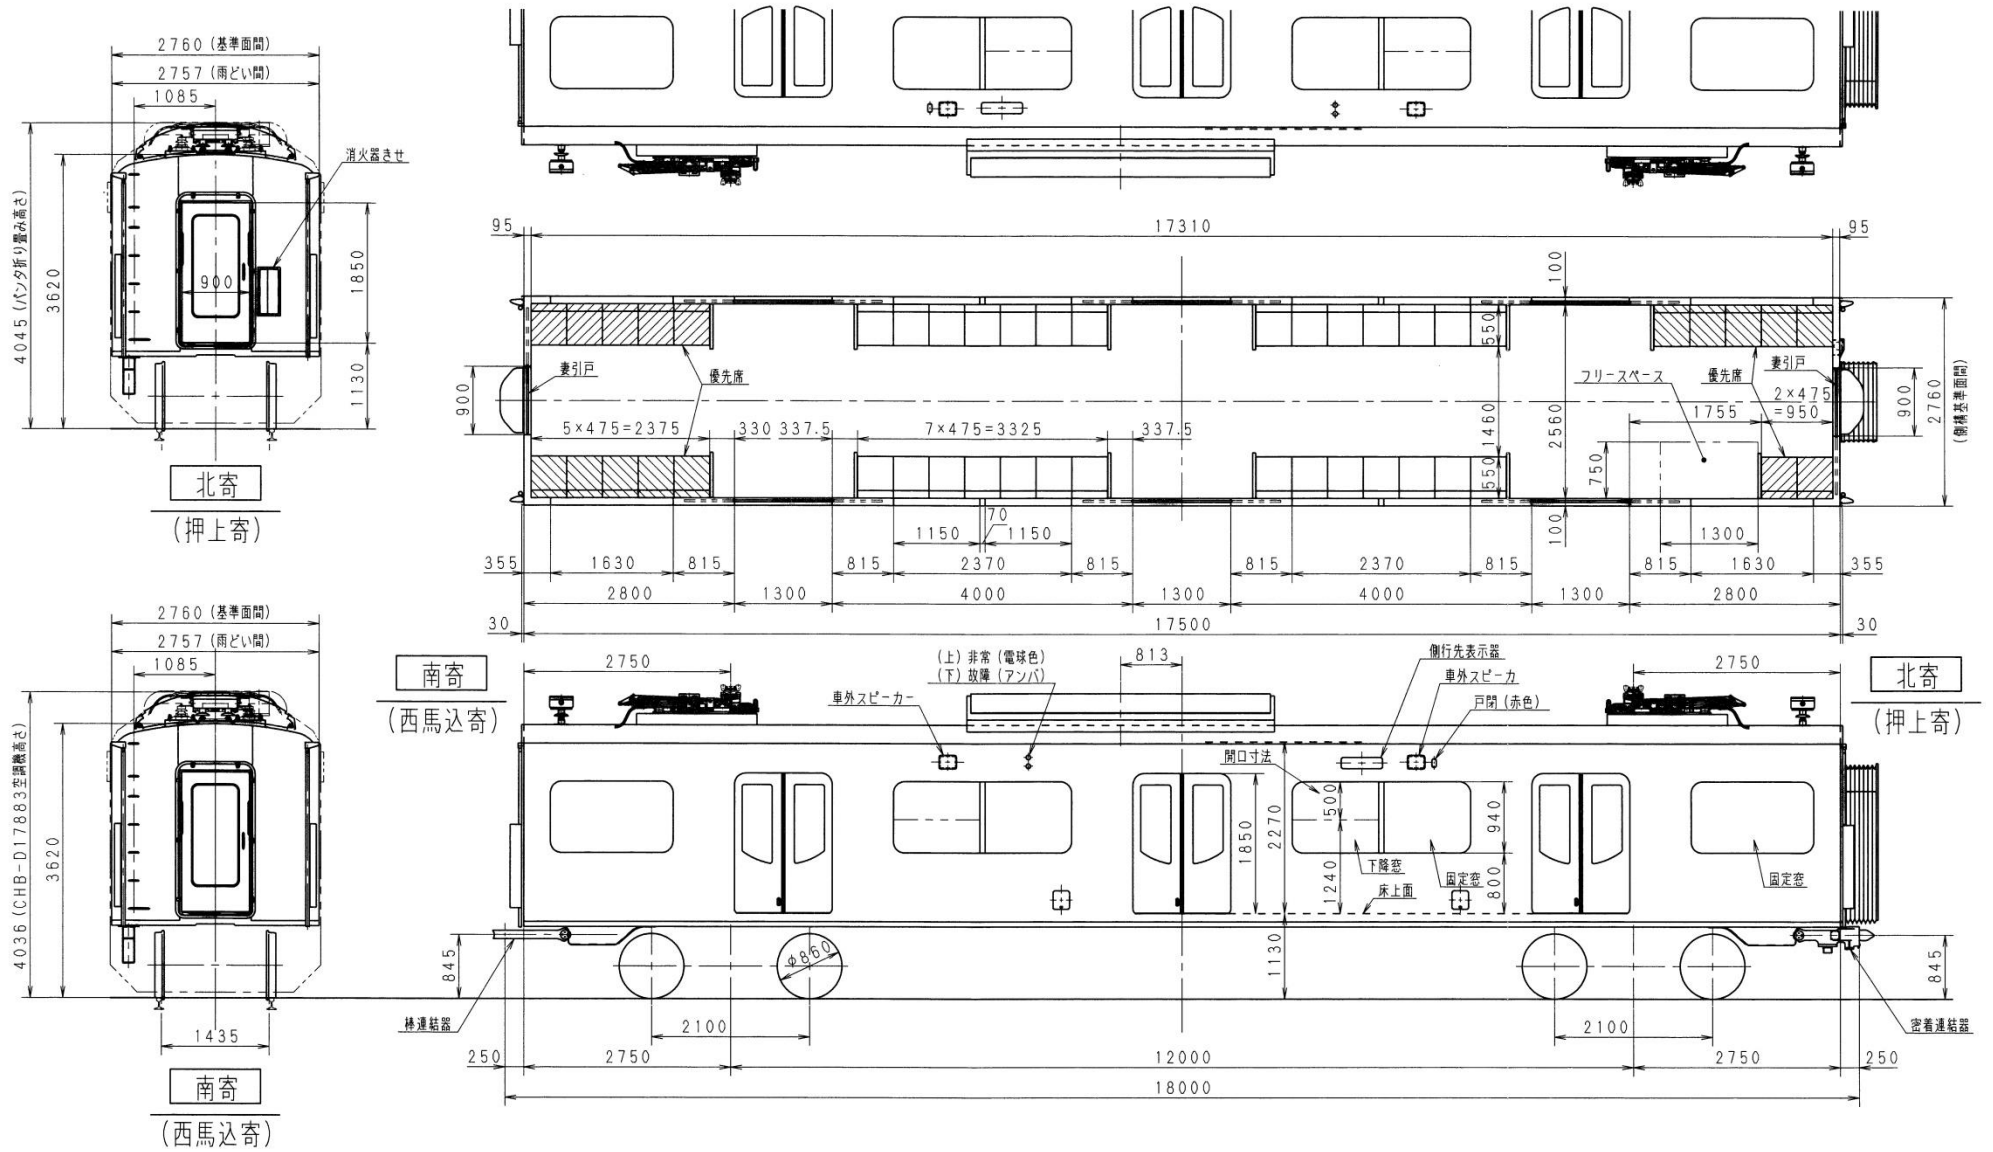

東京都交通局車両電気部車両課
5500形(6号車)車両形式図