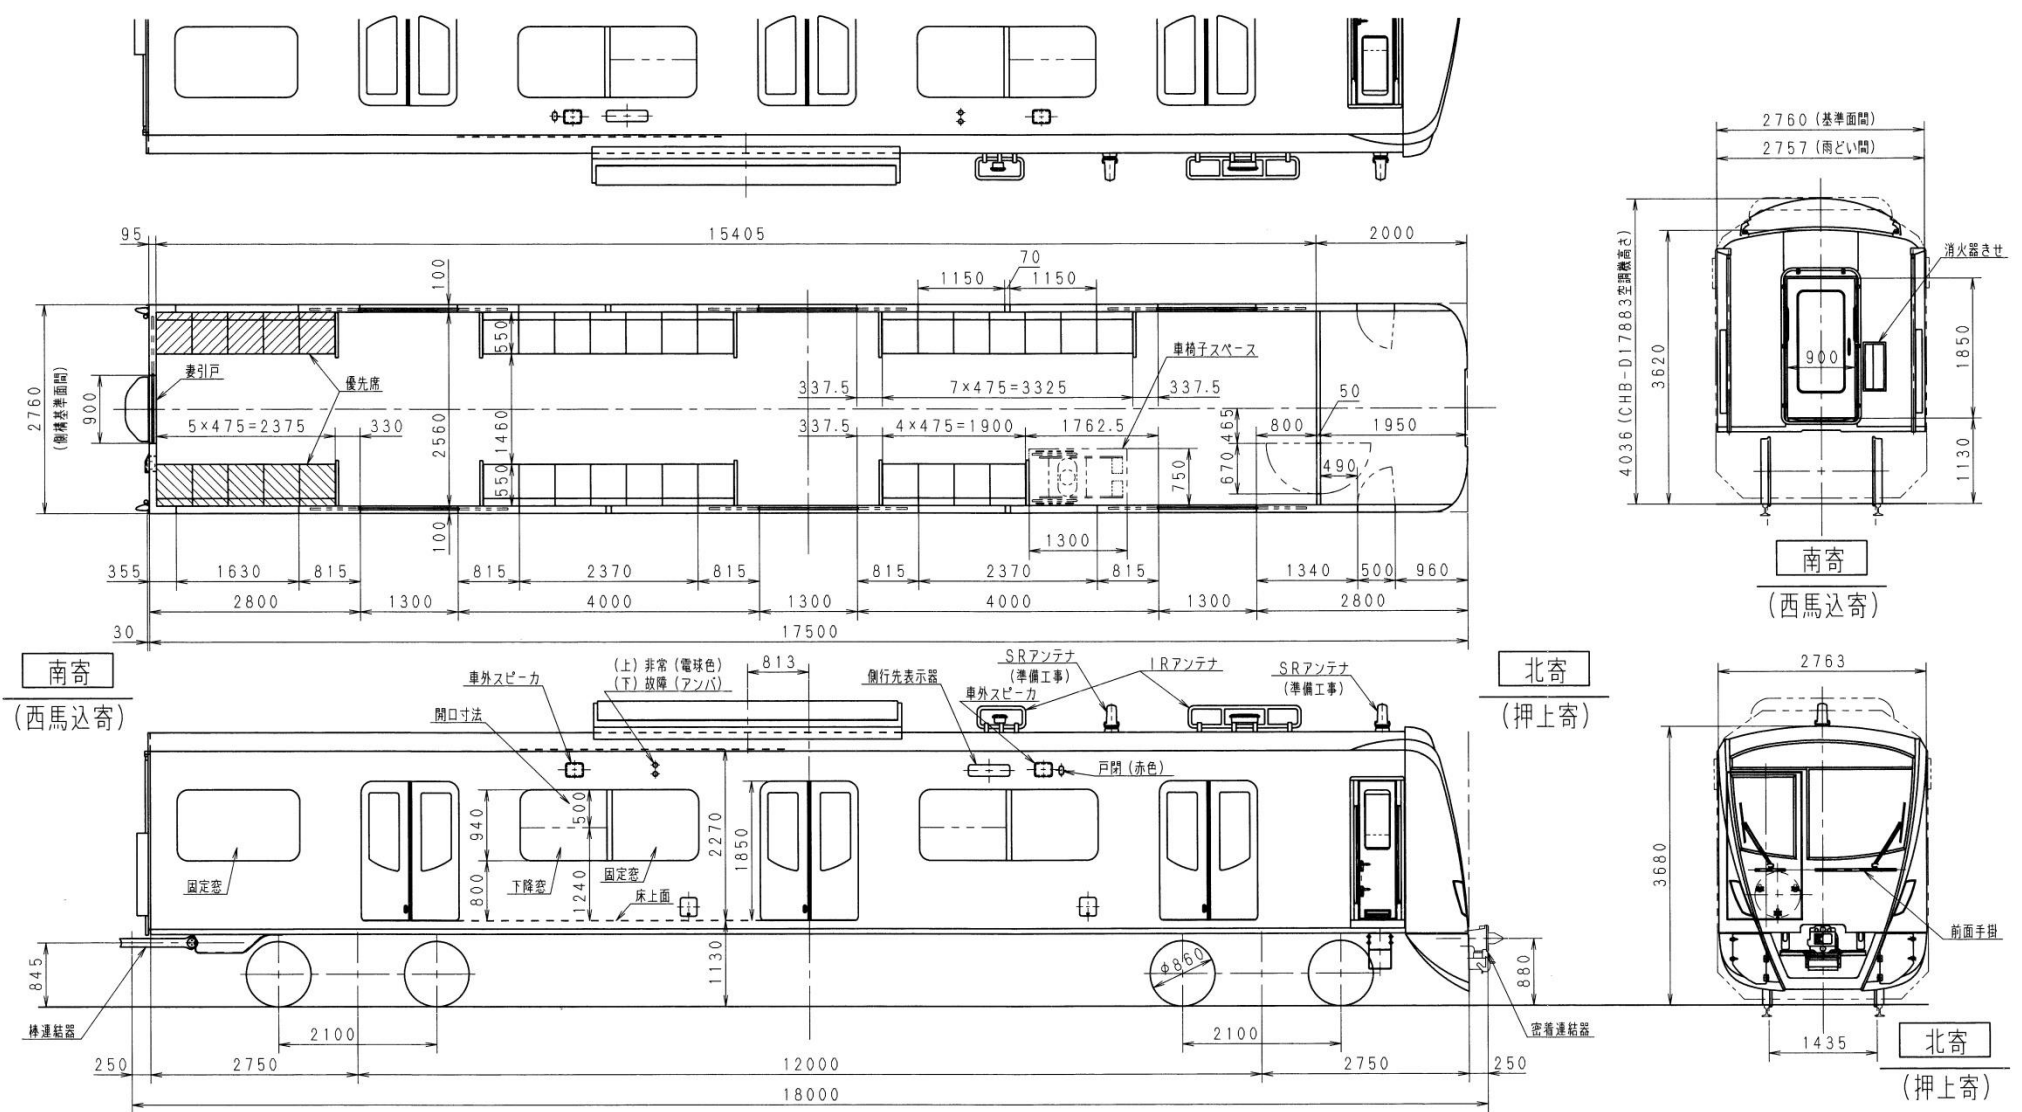

# 5500 形 車両形式図

- ・ 5500 形（1号車）車両形式図
- ・ 5500 形（2号車）車両形式図
- ・ 5500 形（3号車）車両形式図
- ・ 5500 形（4号車）車両形式図
- ・ 5500 形（5号車）車両形式図
- ・ 5500 形（6号車）車両形式図
- ・ 5500 形（7号車）車両形式図
- ・ 5500 形（8号車）車両形式図

東京都交通局車両電気部車両課

東京都交通局車両電気部車両課  
5500形(1号車)車両形式図

東京都交通局車両電気部車両課  
5500形(2号車)車両形式図

東京都交通局車両電気部車両課  
5500形(3号車)車両形式図

東京都交通局車両電気部車両課  
 5500形(5号車)車両形式図

東京都交通局車両電気部車両課  
5500形(6号車)車両形式図

東京都交通局車両電気部車両課  
 5500形(7号車)車両形式図

東京都交通局車両電気部車両課  
5500形(8号車)車両形式図