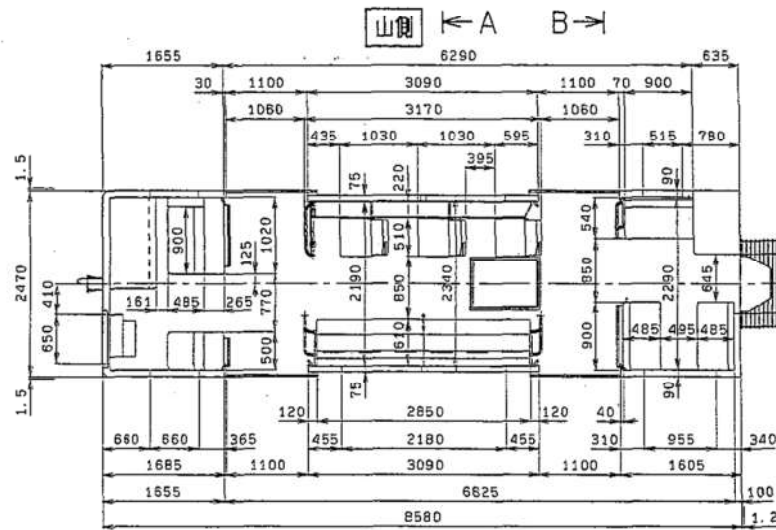

300形（2次車） 車両形式図

- ・ 300形2次車（1号車）車両形式図
- ・ 300形2次車（2号車）車両形式図
- ・ 300形2次車（3号車）車両形式図
- ・ 300形2次車（4号車）車両形式図
- ・ 300形2次車（5号車）車両形式図

東京都交通局車両電気部車両課

視AA

視BB

日暮田部
1位側

舎人寄
2位側

東京都交通局車両電気部車両課
300形2次車(1号車)車両形式図