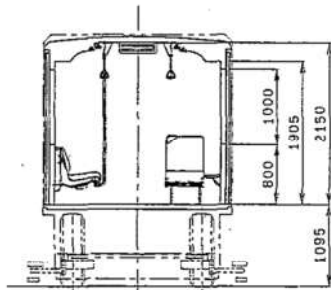

300形（2次車） 車両形式図

- ・ 300形2次車（1号車）車両形式図
- ・ 300形2次車（2号車）車両形式図
- ・ 300形2次車（3号車）車両形式図
- ・ 300形2次車（4号車）車両形式図
- ・ 300形2次車（5号車）車両形式図

東京都交通局車両電気部車両課

視AA

視BB

日暮田部
1位側

舎人寄
2位側

東京都交通局車両電気部車両課
300形2次車(1号車)車両形式図