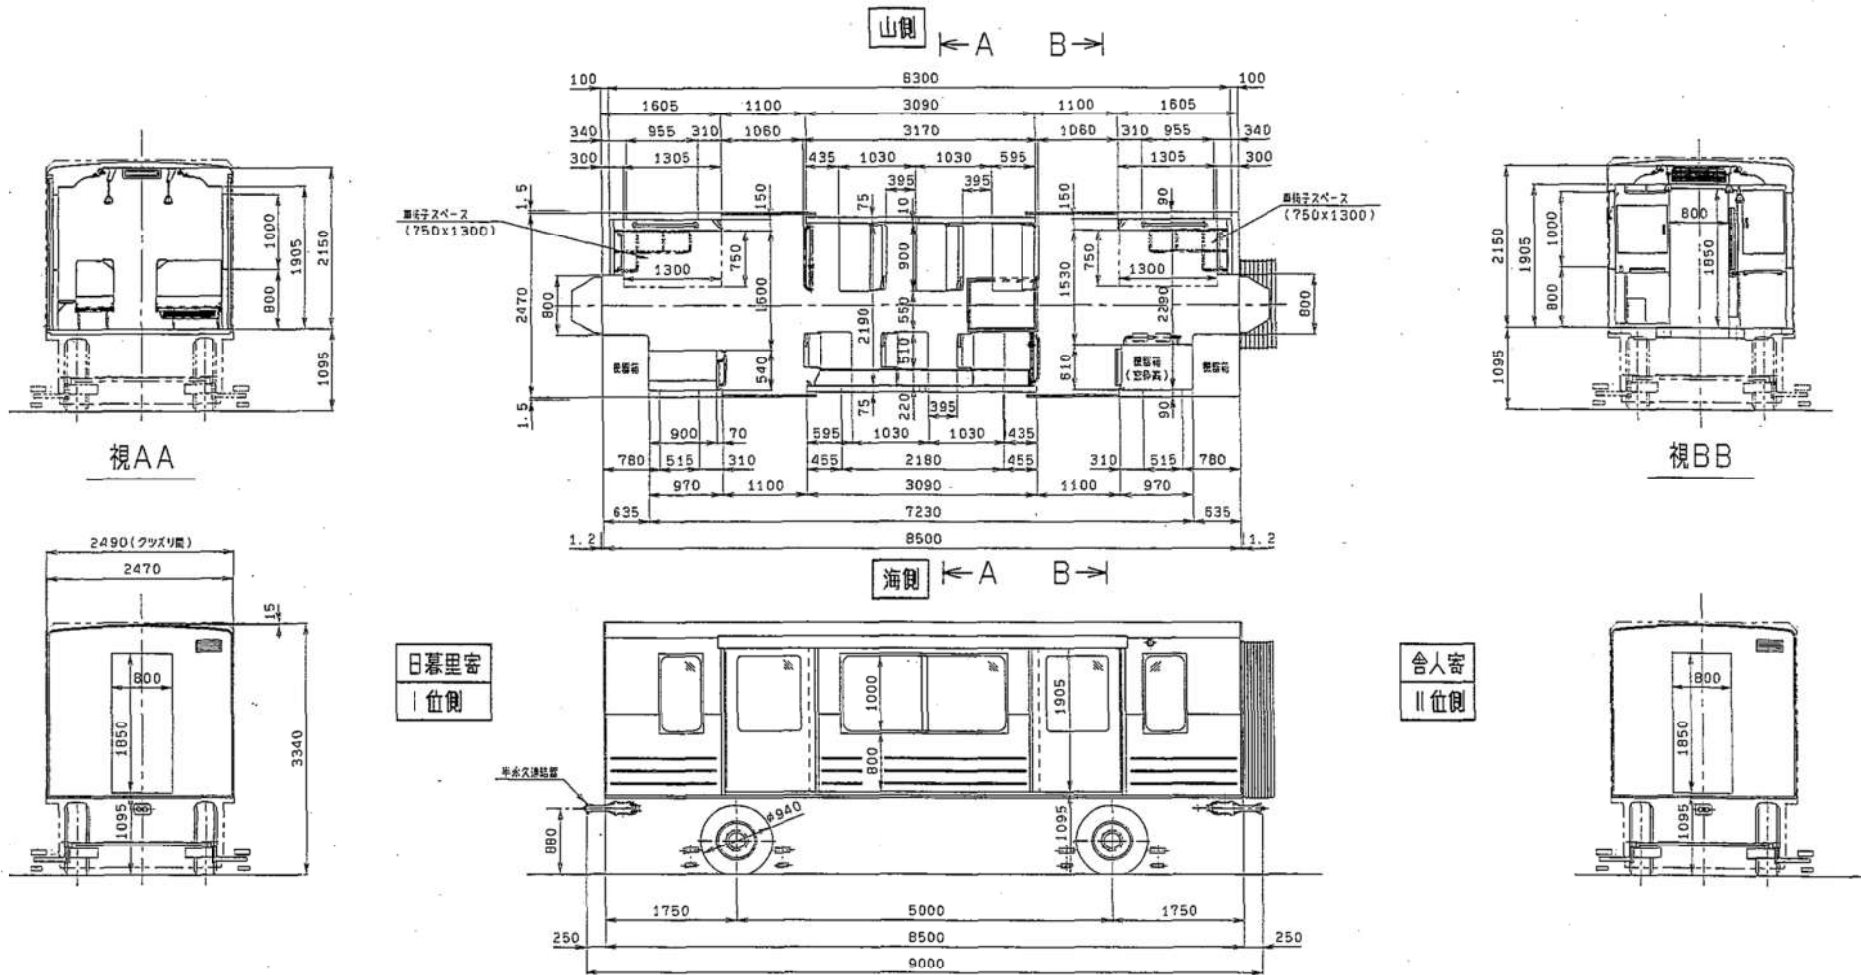

300形（2次車） 車両形式図

- ・ 300形2次車（1号車）車両形式図
- ・ 300形2次車（2号車）車両形式図
- ・ 300形2次車（3号車）車両形式図
- ・ 300形2次車（4号車）車両形式図
- ・ 300形2次車（5号車）車両形式図

東京都交通局車両電気部車両課

視AA

視BB

日暮田部
1位側

舎人寄
2位側

東京都交通局車両電気部車両課
300形2次車(1号車)車両形式図

東京都交通局車両電気部車両課
300形2次車(3号車)車両形式図

東京都交通局車両電気部車両課
300形2次車(5号車)車両形式図