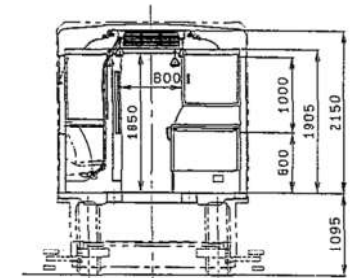

300形（2次車） 車両形式図

- ・ 300形2次車（1号車）車両形式図
- ・ 300形2次車（2号車）車両形式図
- ・ 300形2次車（3号車）車両形式図
- ・ 300形2次車（4号車）車両形式図
- ・ 300形2次車（5号車）車両形式図

東京都交通局車両電気部車両課

視AA

視BB

日暮田部
1位側

舎人寄
2位側

東京都交通局車両電気部車両課
300形2次車(1号車)車両形式図