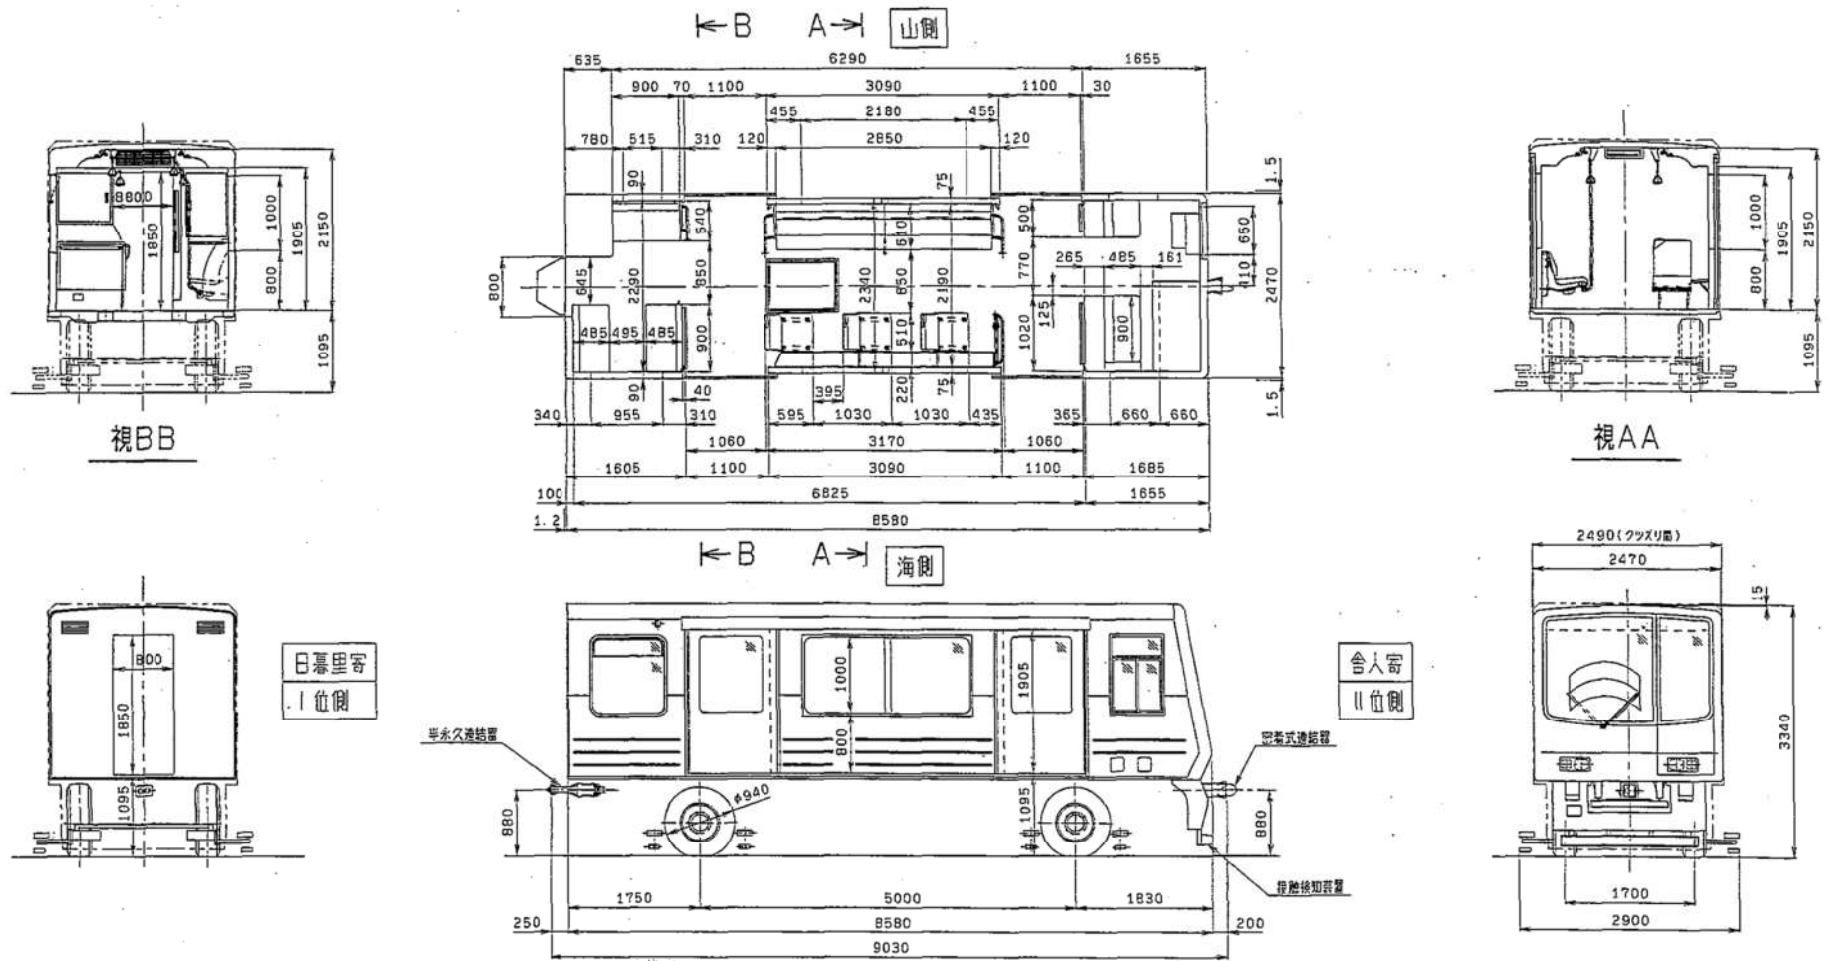

300形（2次車） 車両形式図

- ・ 300形2次車（1号車）車両形式図
- ・ 300形2次車（2号車）車両形式図
- ・ 300形2次車（3号車）車両形式図
- ・ 300形2次車（4号車）車両形式図
- ・ 300形2次車（5号車）車両形式図

東京都交通局車両電気部車両課

視AA

視BB

日暮田部
1位側

舎人寄
2位側

東京都交通局車両電気部車両課
300形2次車(1号車)車両形式図

東京都交通局車両電気部車両課
300形2次車(3号車)車両形式図

東京都交通局車両電気部車両課
300形2次車(5号車)車両形式図