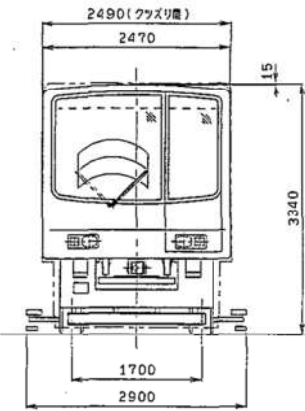

300形（2次車） 車両形式図

- ・ 300形2次車（1号車）車両形式図
- ・ 300形2次車（2号車）車両形式図
- ・ 300形2次車（3号車）車両形式図
- ・ 300形2次車（4号車）車両形式図
- ・ 300形2次車（5号車）車両形式図

東京都交通局車両電気部車両課

視AA

視BB

日暮田部
1位側

舎人寄
2位側

東京都交通局車両電気部車両課
300形2次車(1号車)車両形式図