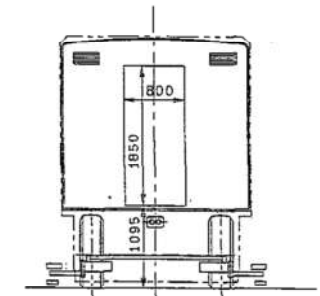

300形（2次車） 車両形式図

- ・ 300形2次車（1号車）車両形式図
- ・ 300形2次車（2号車）車両形式図
- ・ 300形2次車（3号車）車両形式図
- ・ 300形2次車（4号車）車両形式図
- ・ 300形2次車（5号車）車両形式図

東京都交通局車両電気部車両課

視AA

視BB

日暮田部
1位側

舎人寄
2位側

東京都交通局車両電気部車両課
300形2次車(1号車)車両形式図