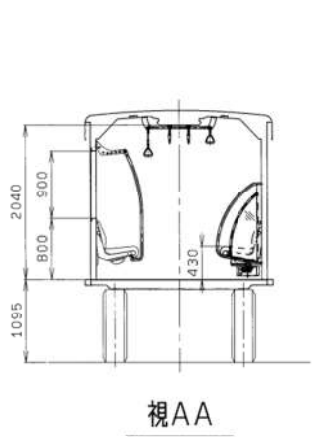

320 形 車両形式図

- ・ 320 形（1号車）車両形式図
- ・ 320 形（2号車）車両形式図
- ・ 320 形（3号車）車両形式図
- ・ 320 形（4号車）車両形式図
- ・ 320 形（5号車）車両形式図

東京都交通局車両電気部車両課

東京都交通局車両電気部車両課
320形(1号車)車両形式図

I 位側
日暮里寄

II 位側
舎人寄

東京都交通局車両電気部車両課
320形(2号車)車両形式図