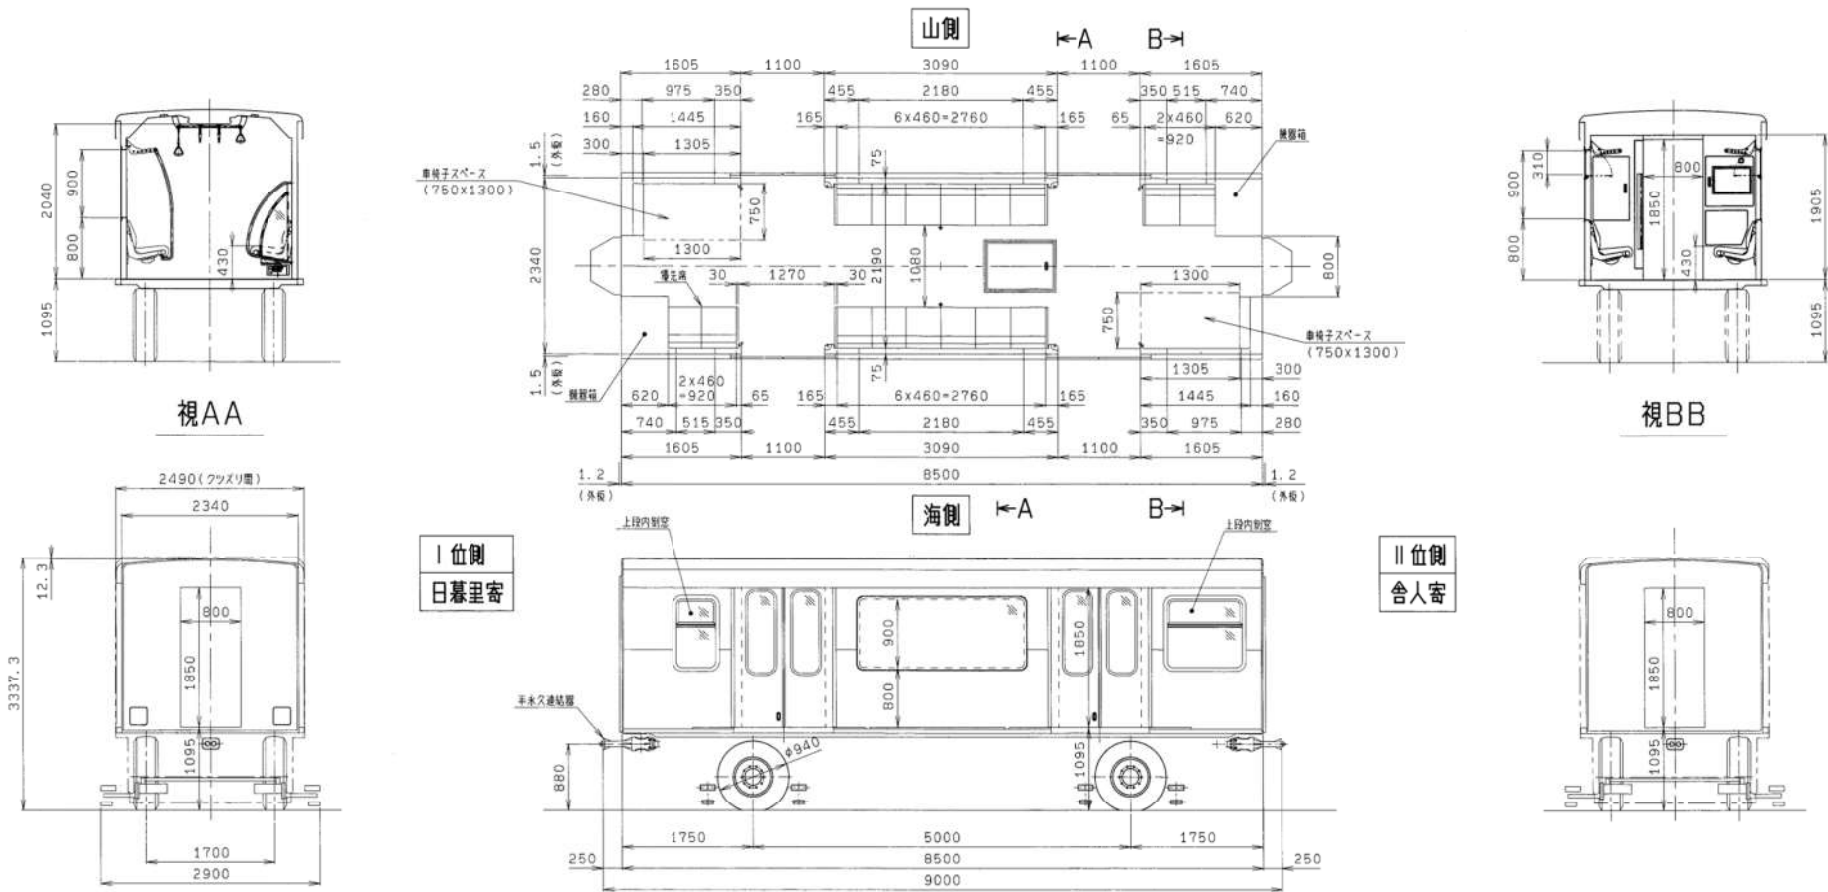

320 形 車両形式図

- ・ 320 形（1号車）車両形式図
- ・ 320 形（2号車）車両形式図
- ・ 320 形（3号車）車両形式図
- ・ 320 形（4号車）車両形式図
- ・ 320 形（5号車）車両形式図

東京都交通局車両電気部車両課

東京都交通局車両電気部車両課
320形(1号車)車両形式図

I 位側
日暮里寄

II 位側
舎人寄

東京都交通局車両電気部車両課
320形(2号車)車両形式図

東京都交通局車両電気部車両課
320形(3号車)車両形式図

東京都交通局車両電気部車両課
320形(4号車)車両形式図

東京都交通局車両電気部車両課
320形(5号車)車両形式図