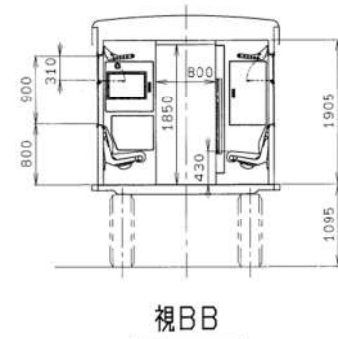

東京都交通局車両電気部車両課
320形(4号車)車両形式図

東京都交通局車両電気部車両課
320形(5号車)車両形式図