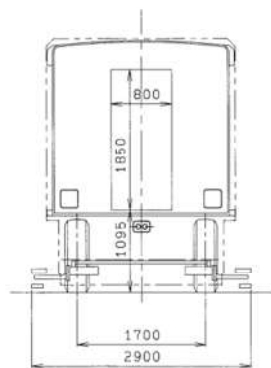

東京都交通局車両電気部車両課
320形(5号車)車両形式図