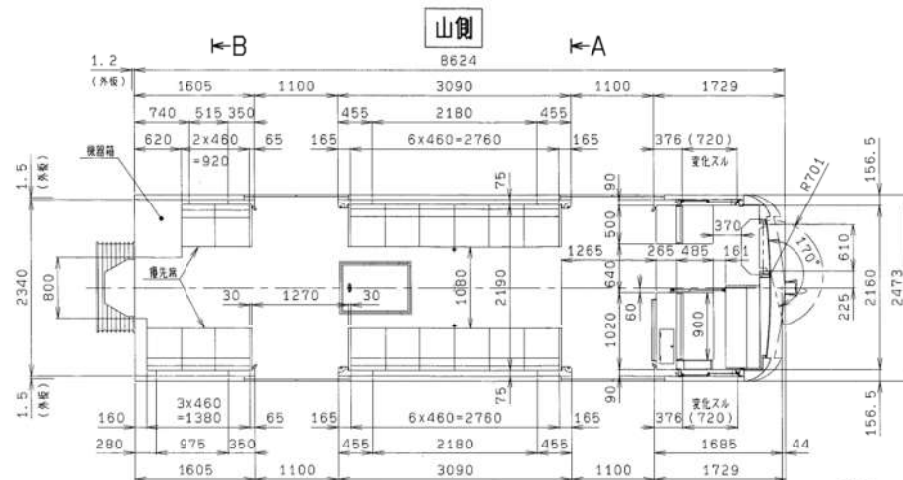

東京都交通局車両電気部車両課
320形(5号車)車両形式図