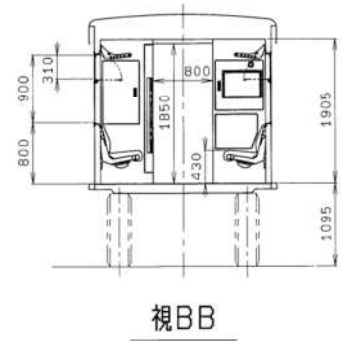

320 形 車両形式図

- ・ 320 形（1号車）車両形式図
- ・ 320 形（2号車）車両形式図
- ・ 320 形（3号車）車両形式図
- ・ 320 形（4号車）車両形式図
- ・ 320 形（5号車）車両形式図

東京都交通局車両電気部車両課

東京都交通局車両電気部車両課
320形(1号車)車両形式図

I 位側
日暮里寄

II 位側
舎人寄

東京都交通局車両電気部車両課
320形(2号車)車両形式図