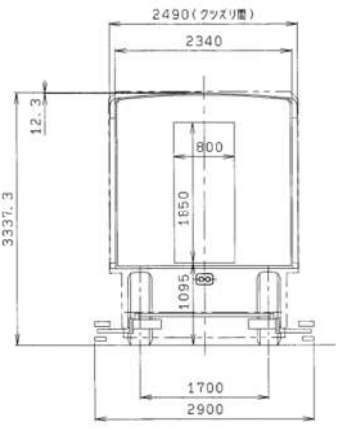

320 形 車両形式図

- ・ 320 形（1号車）車両形式図
- ・ 320 形（2号車）車両形式図
- ・ 320 形（3号車）車両形式図
- ・ 320 形（4号車）車両形式図
- ・ 320 形（5号車）車両形式図

東京都交通局車両電気部車両課

東京都交通局車両電気部車両課
320形(1号車)車両形式図

I 位側
日暮里寄

II 位側
舎人寄

東京都交通局車両電気部車両課
320形(2号車)車両形式図