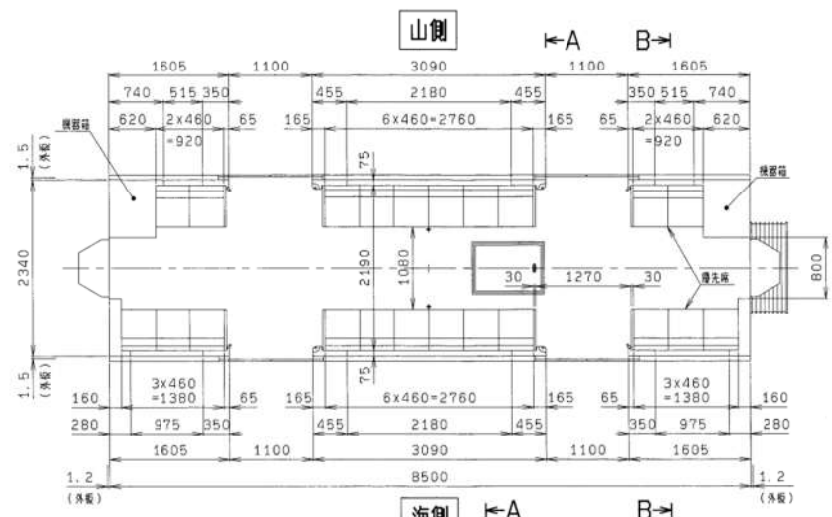

320 形 車両形式図

- ・ 320 形（1号車）車両形式図
- ・ 320 形（2号車）車両形式図
- ・ 320 形（3号車）車両形式図
- ・ 320 形（4号車）車両形式図
- ・ 320 形（5号車）車両形式図

東京都交通局車両電気部車両課

東京都交通局車両電気部車両課
320形(1号車)車両形式図

I 位側
日暮里寄

II 位側
舎人寄

東京都交通局車両電気部車両課
320形(2号車)車両形式図