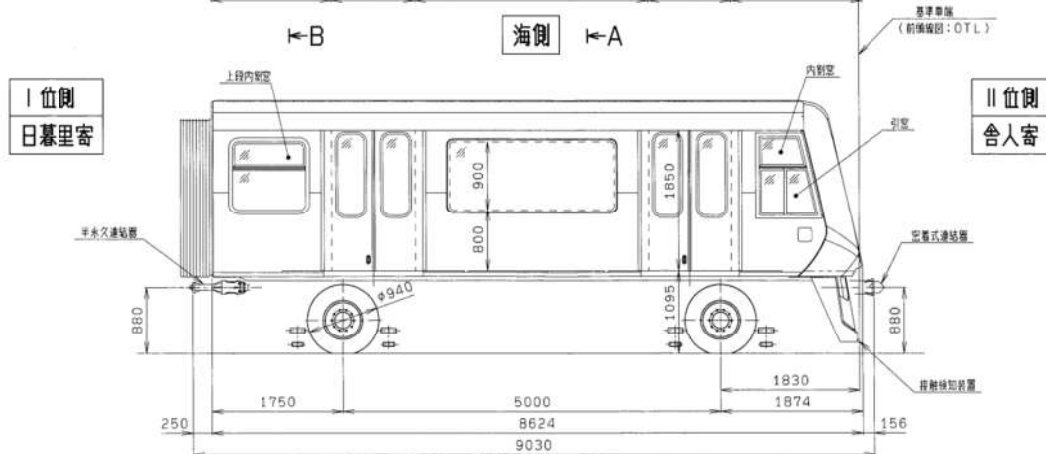

東京都交通局車両電気部車両課
320形(5号車)車両形式図