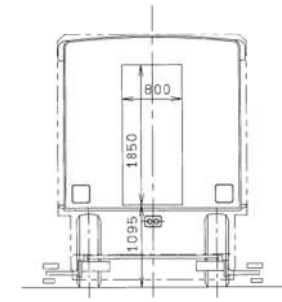

320 形 車両形式図

- ・ 320 形（1号車）車両形式図
- ・ 320 形（2号車）車両形式図
- ・ 320 形（3号車）車両形式図
- ・ 320 形（4号車）車両形式図
- ・ 320 形（5号車）車両形式図

東京都交通局車両電気部車両課

東京都交通局車両電気部車両課
320形(1号車)車両形式図

I 位側
日暮里寄

II 位側
舎人寄

東京都交通局車両電気部車両課
320形(2号車)車両形式図