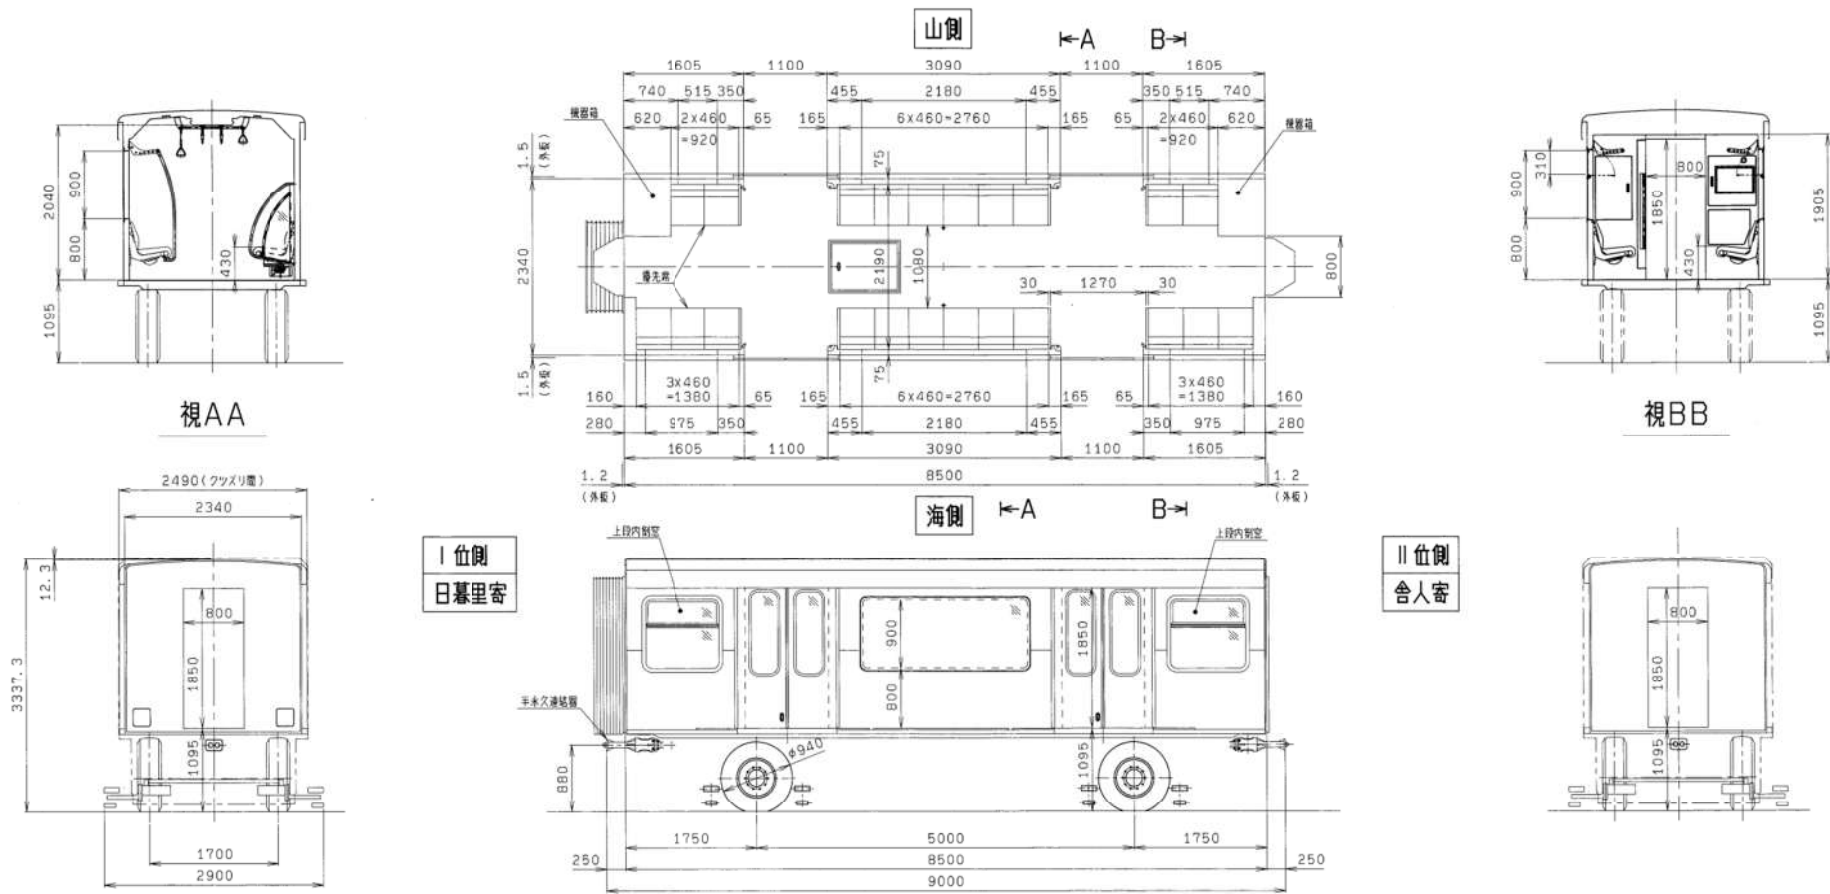

320 形 車両形式図

- ・ 320 形（1号車）車両形式図
- ・ 320 形（2号車）車両形式図
- ・ 320 形（3号車）車両形式図
- ・ 320 形（4号車）車両形式図
- ・ 320 形（5号車）車両形式図

東京都交通局車両電気部車両課

東京都交通局車両電気部車両課
320形(1号車)車両形式図

I 位側
日暮里寄

II 位側
舎人寄

東京都交通局車両電気部車両課
320形(2号車)車両形式図

東京都交通局車両電気部車両課
320形(3号車)車両形式図

東京都交通局車両電気部車両課
320形(4号車)車両形式図

東京都交通局車両電気部車両課
320形(5号車)車両形式図