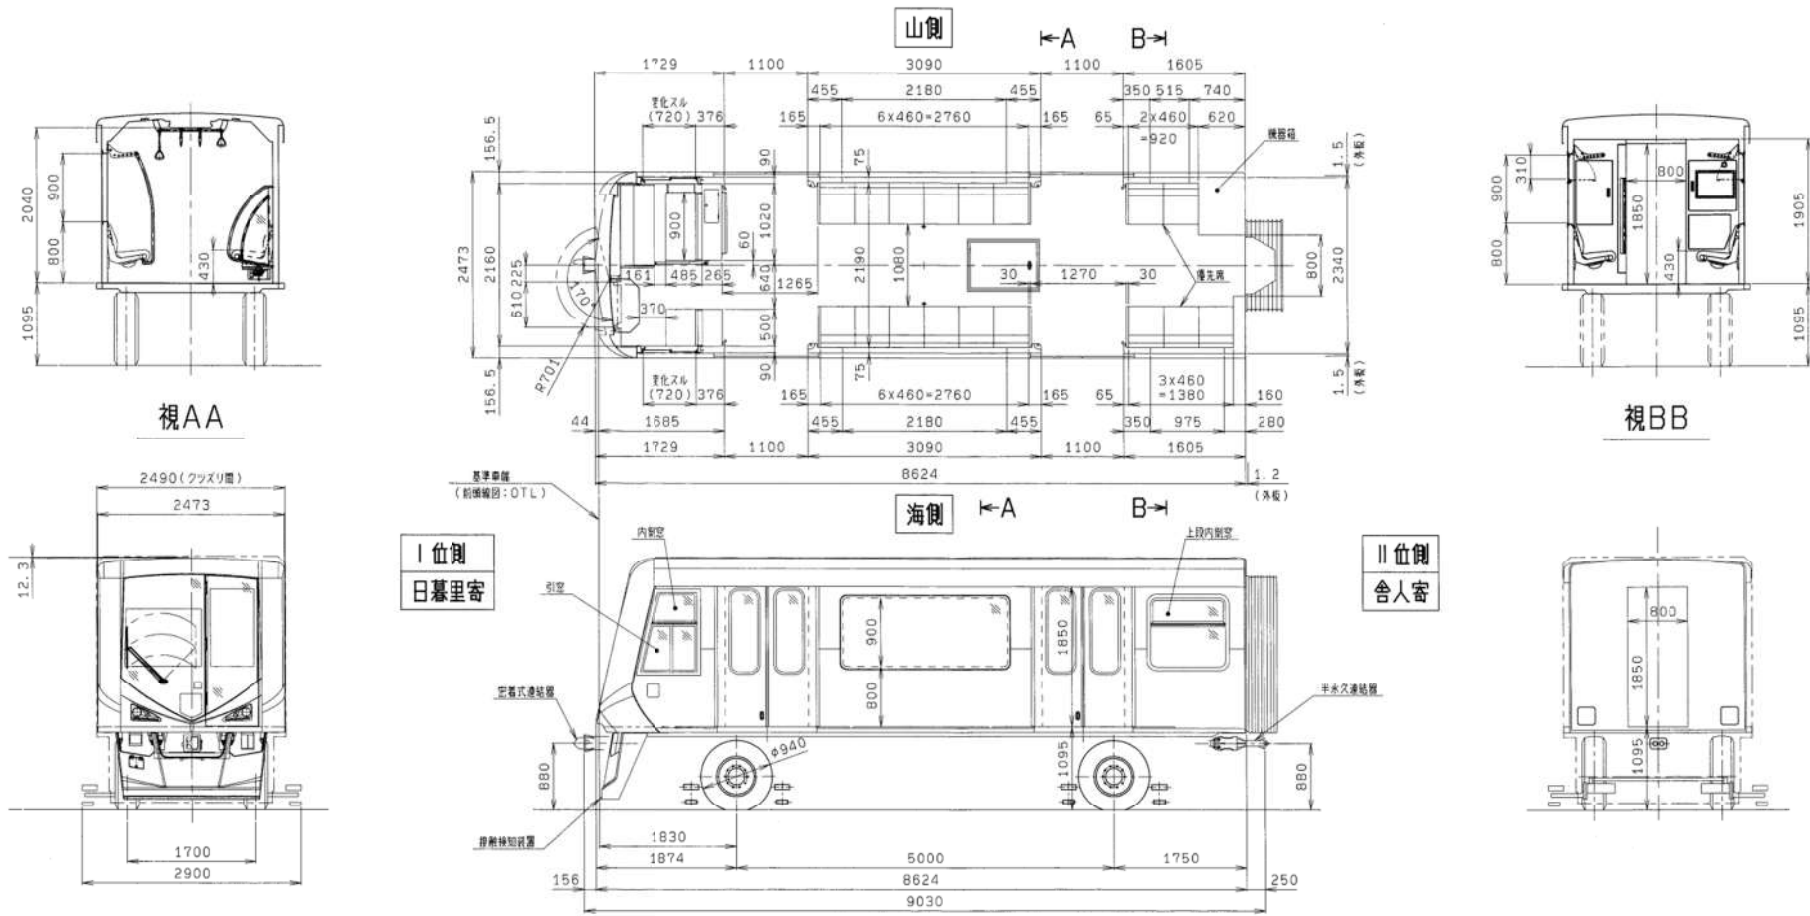

320 形 車両形式図

- ・ 320 形（1号車）車両形式図
- ・ 320 形（2号車）車両形式図
- ・ 320 形（3号車）車両形式図
- ・ 320 形（4号車）車両形式図
- ・ 320 形（5号車）車両形式図

東京都交通局車両電気部車両課

東京都交通局車両電気部車両課
320形(1号車)車両形式図

I 位側
日暮里寄

II 位側
舎人寄

東京都交通局車両電気部車両課
320形(2号車)車両形式図

東京都交通局車両電気部車両課
320形(3号車)車両形式図

東京都交通局車両電気部車両課
320形(4号車)車両形式図

東京都交通局車両電気部車両課
320形(5号車)車両形式図