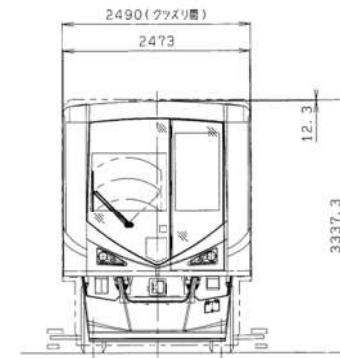

東京都交通局車両電気部車両課
320形(5号車)車両形式図