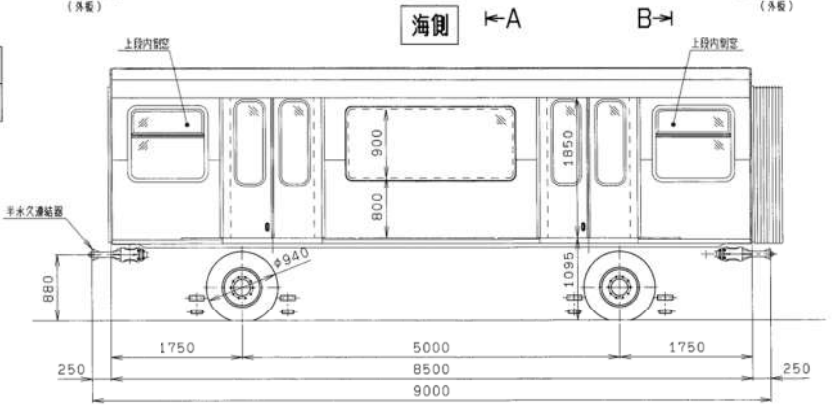

320 形 車両形式図

- ・ 320 形（1号車）車両形式図
- ・ 320 形（2号車）車両形式図
- ・ 320 形（3号車）車両形式図
- ・ 320 形（4号車）車両形式図
- ・ 320 形（5号車）車両形式図

東京都交通局車両電気部車両課

東京都交通局車両電気部車両課
320形(1号車)車両形式図

I 位側
日暮里寄

II 位側
舎人寄

東京都交通局車両電気部車両課
320形(2号車)車両形式図