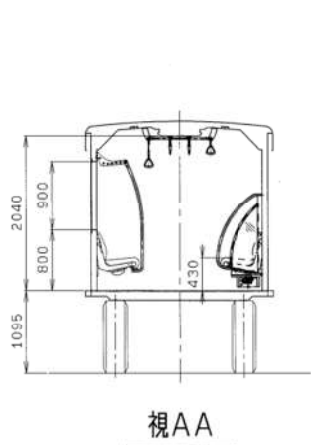

東京都交通局車両電気部車両課
320形(5号車)車両形式図