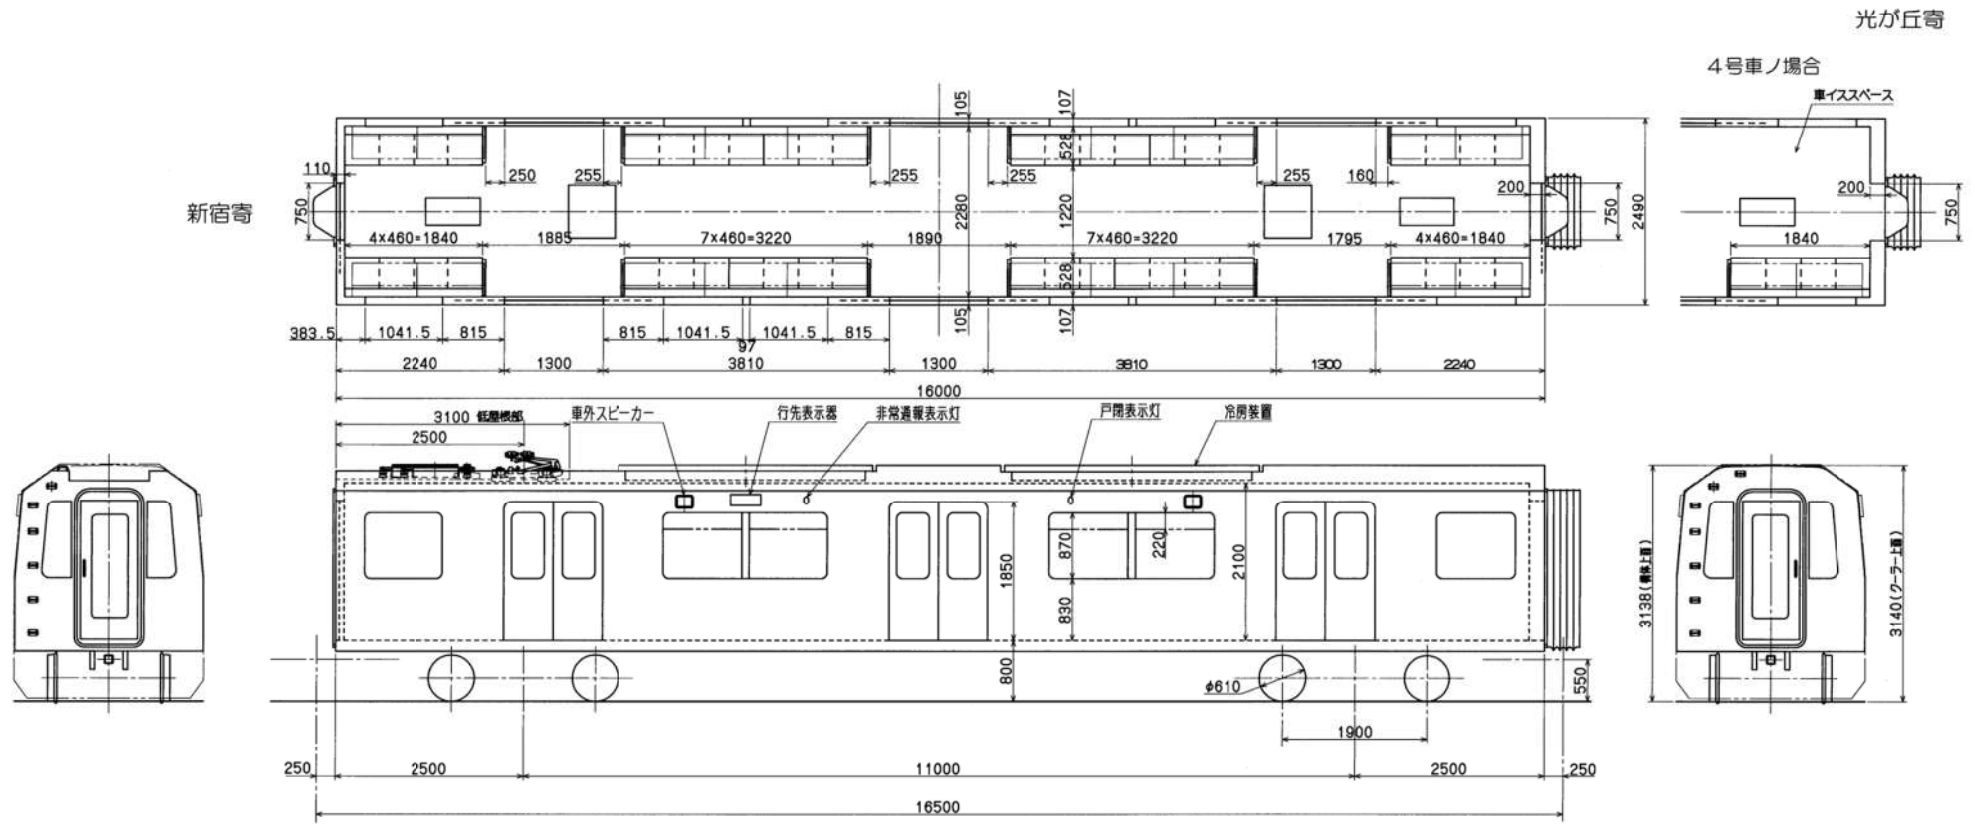

東京都交通局車両電気部車両課
12-600形2次車(3, 6号車)車両形式図