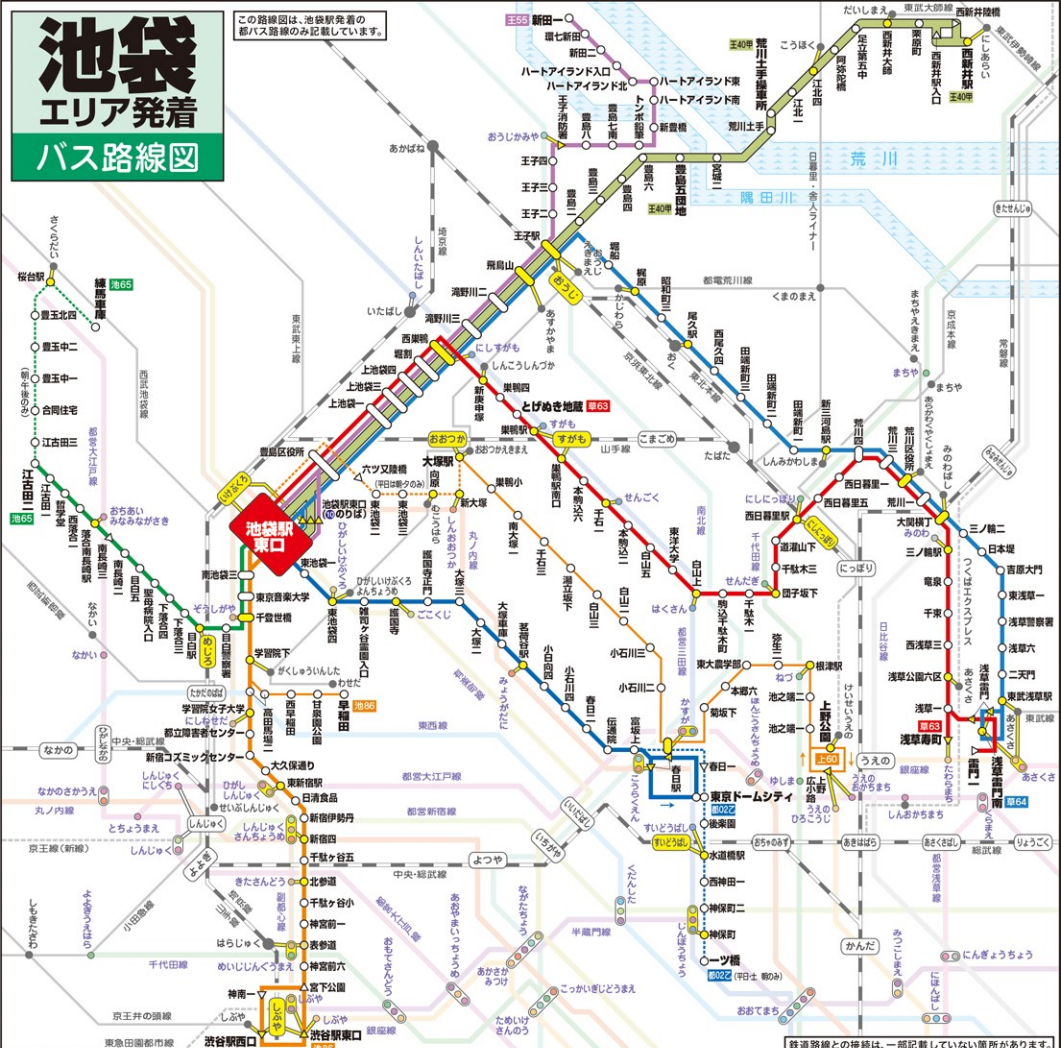

池袋 エリア発着 バス路線図

この路線図は、池袋駅発着の都バス路線のみ記載しています。

- 凡例**
- 高頻度運行路線 (日中-夜間運行頻度は10分以内)
 - 中頻度運行路線 (日中の運行頻度は10分~30分)
 - 上記以外の運行路線 (日中の運行頻度は30分以上)
 - 乗り換え J Rまたは私鉄と乗換可能なバス
 - えきまい 地下鉄と乗換可能なバス

- 鉄道路線**
- 都営浅草線
 - 都営三田線
 - 都営新宿線
 - 都営大江戸線
 - 銀座線
 - 丸の内線
 - 日比谷線
 - 東西線
 - 千代田線
 - 有楽町線
 - 半蔵門線
 - 南北線
 - 副都心線
 - JR
 - 私鉄

- バス路線**
- 1002
 - 1500
 - 第63
 - 第64
 - 1002
 - 1500
 - 第63
 - 第64
 - 1002
 - 1500
 - 第63
 - 第64

鉄道路線との接続は、一部記載していない箇所があります。