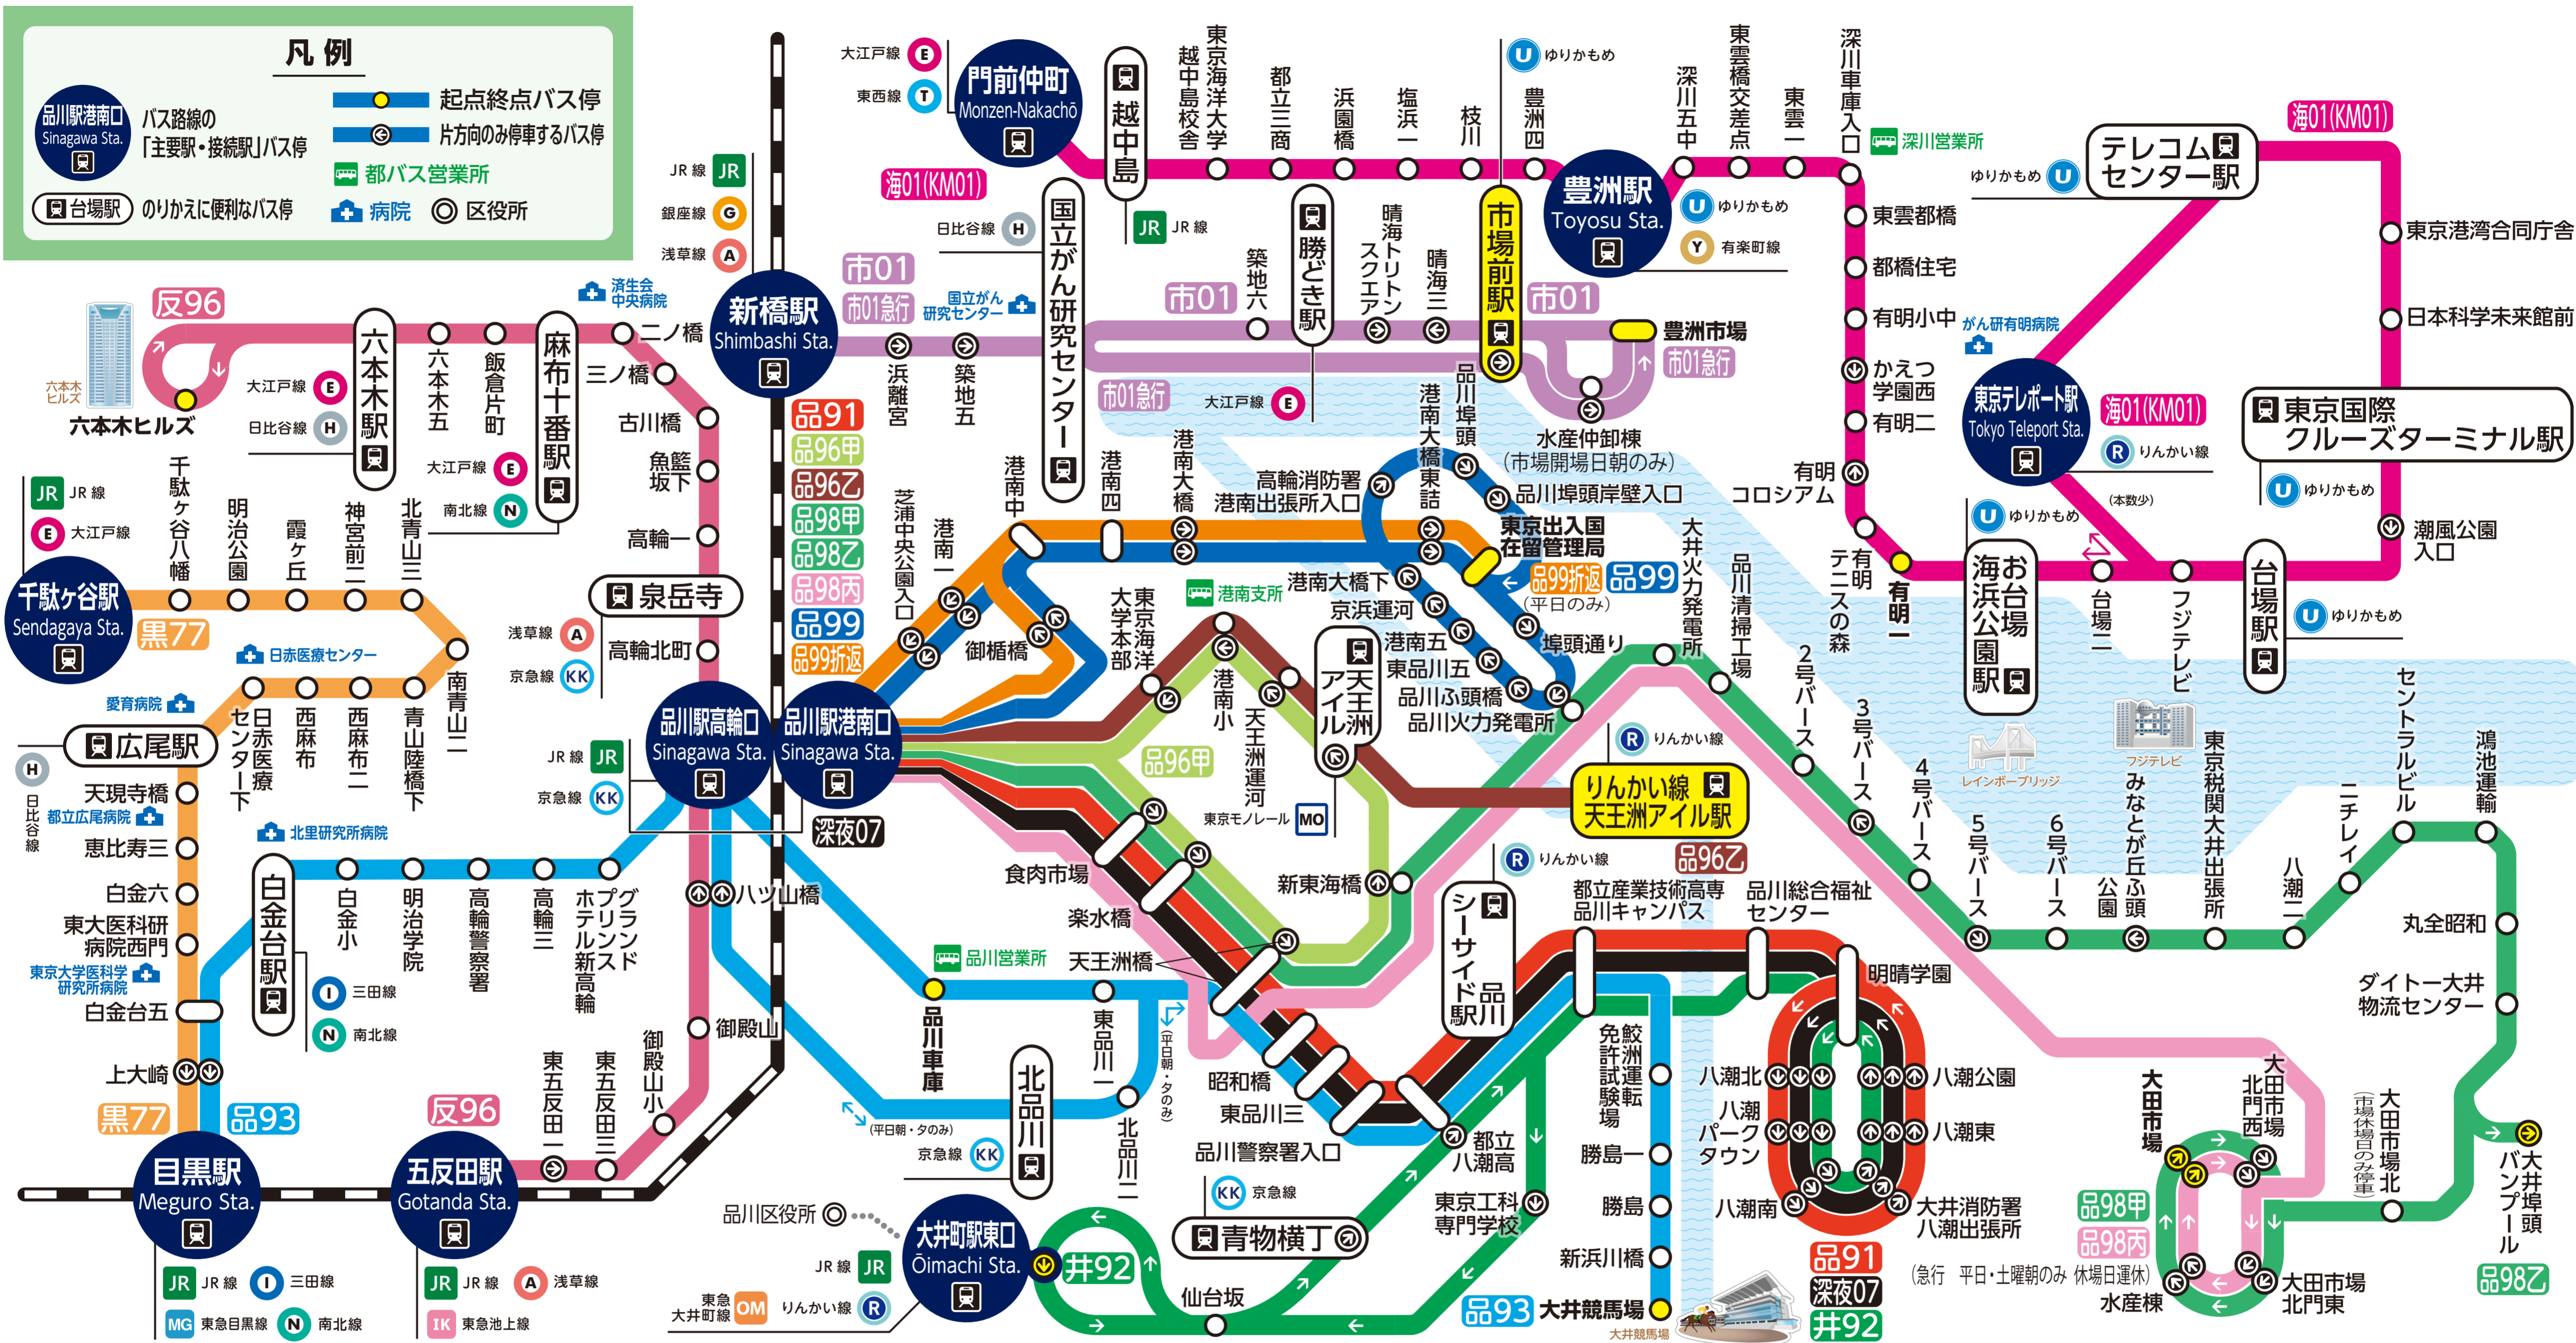

凡例

- 品川駅港南口 Sinagawa Sta. バス路線の「主要駅・接続駅」バス停
- 台場駅 のりかえに便利なバス停
- 起点終点バス停
- 片方向のみ停車するバス停
- 都バス営業所
- 病院
- 区役所

系統情報

市01 新橋駅 ⇄ 豊洲市場 市01急行 新橋駅 ⇄ 豊洲市場	海01(KM01) 門前仲町 ⇄ 東京レポート駅	品91 深夜07 品川駅港南口 ⇄ 品川駅港南口 (八潮パークタウン循環)	品93 大井競馬場 ⇄ 目黒駅	品96甲 品川駅港南口 ⇄ 品川駅港南口 (天王洲アイル循環)	品98甲 品98丙 品川駅港南口 ⇄ 大田市場	品99 品川駅港南口 ⇄ 品川駅港南口 (品川埠頭循環)
品96乙 品川駅港南口 ⇄ 天王洲アイル駅	品98乙 品川駅港南口 ⇄ 大井埠頭パンプール	品99折返 品川駅港南口 ⇄ 東京出入国在留管理局				

バス運行系統図

品川営業所
TEL 03-3471-3046
2020年7月 作成

都営交通お客様センター
03-3816-5700
営業時間 9:00~20:00 (年中無休)