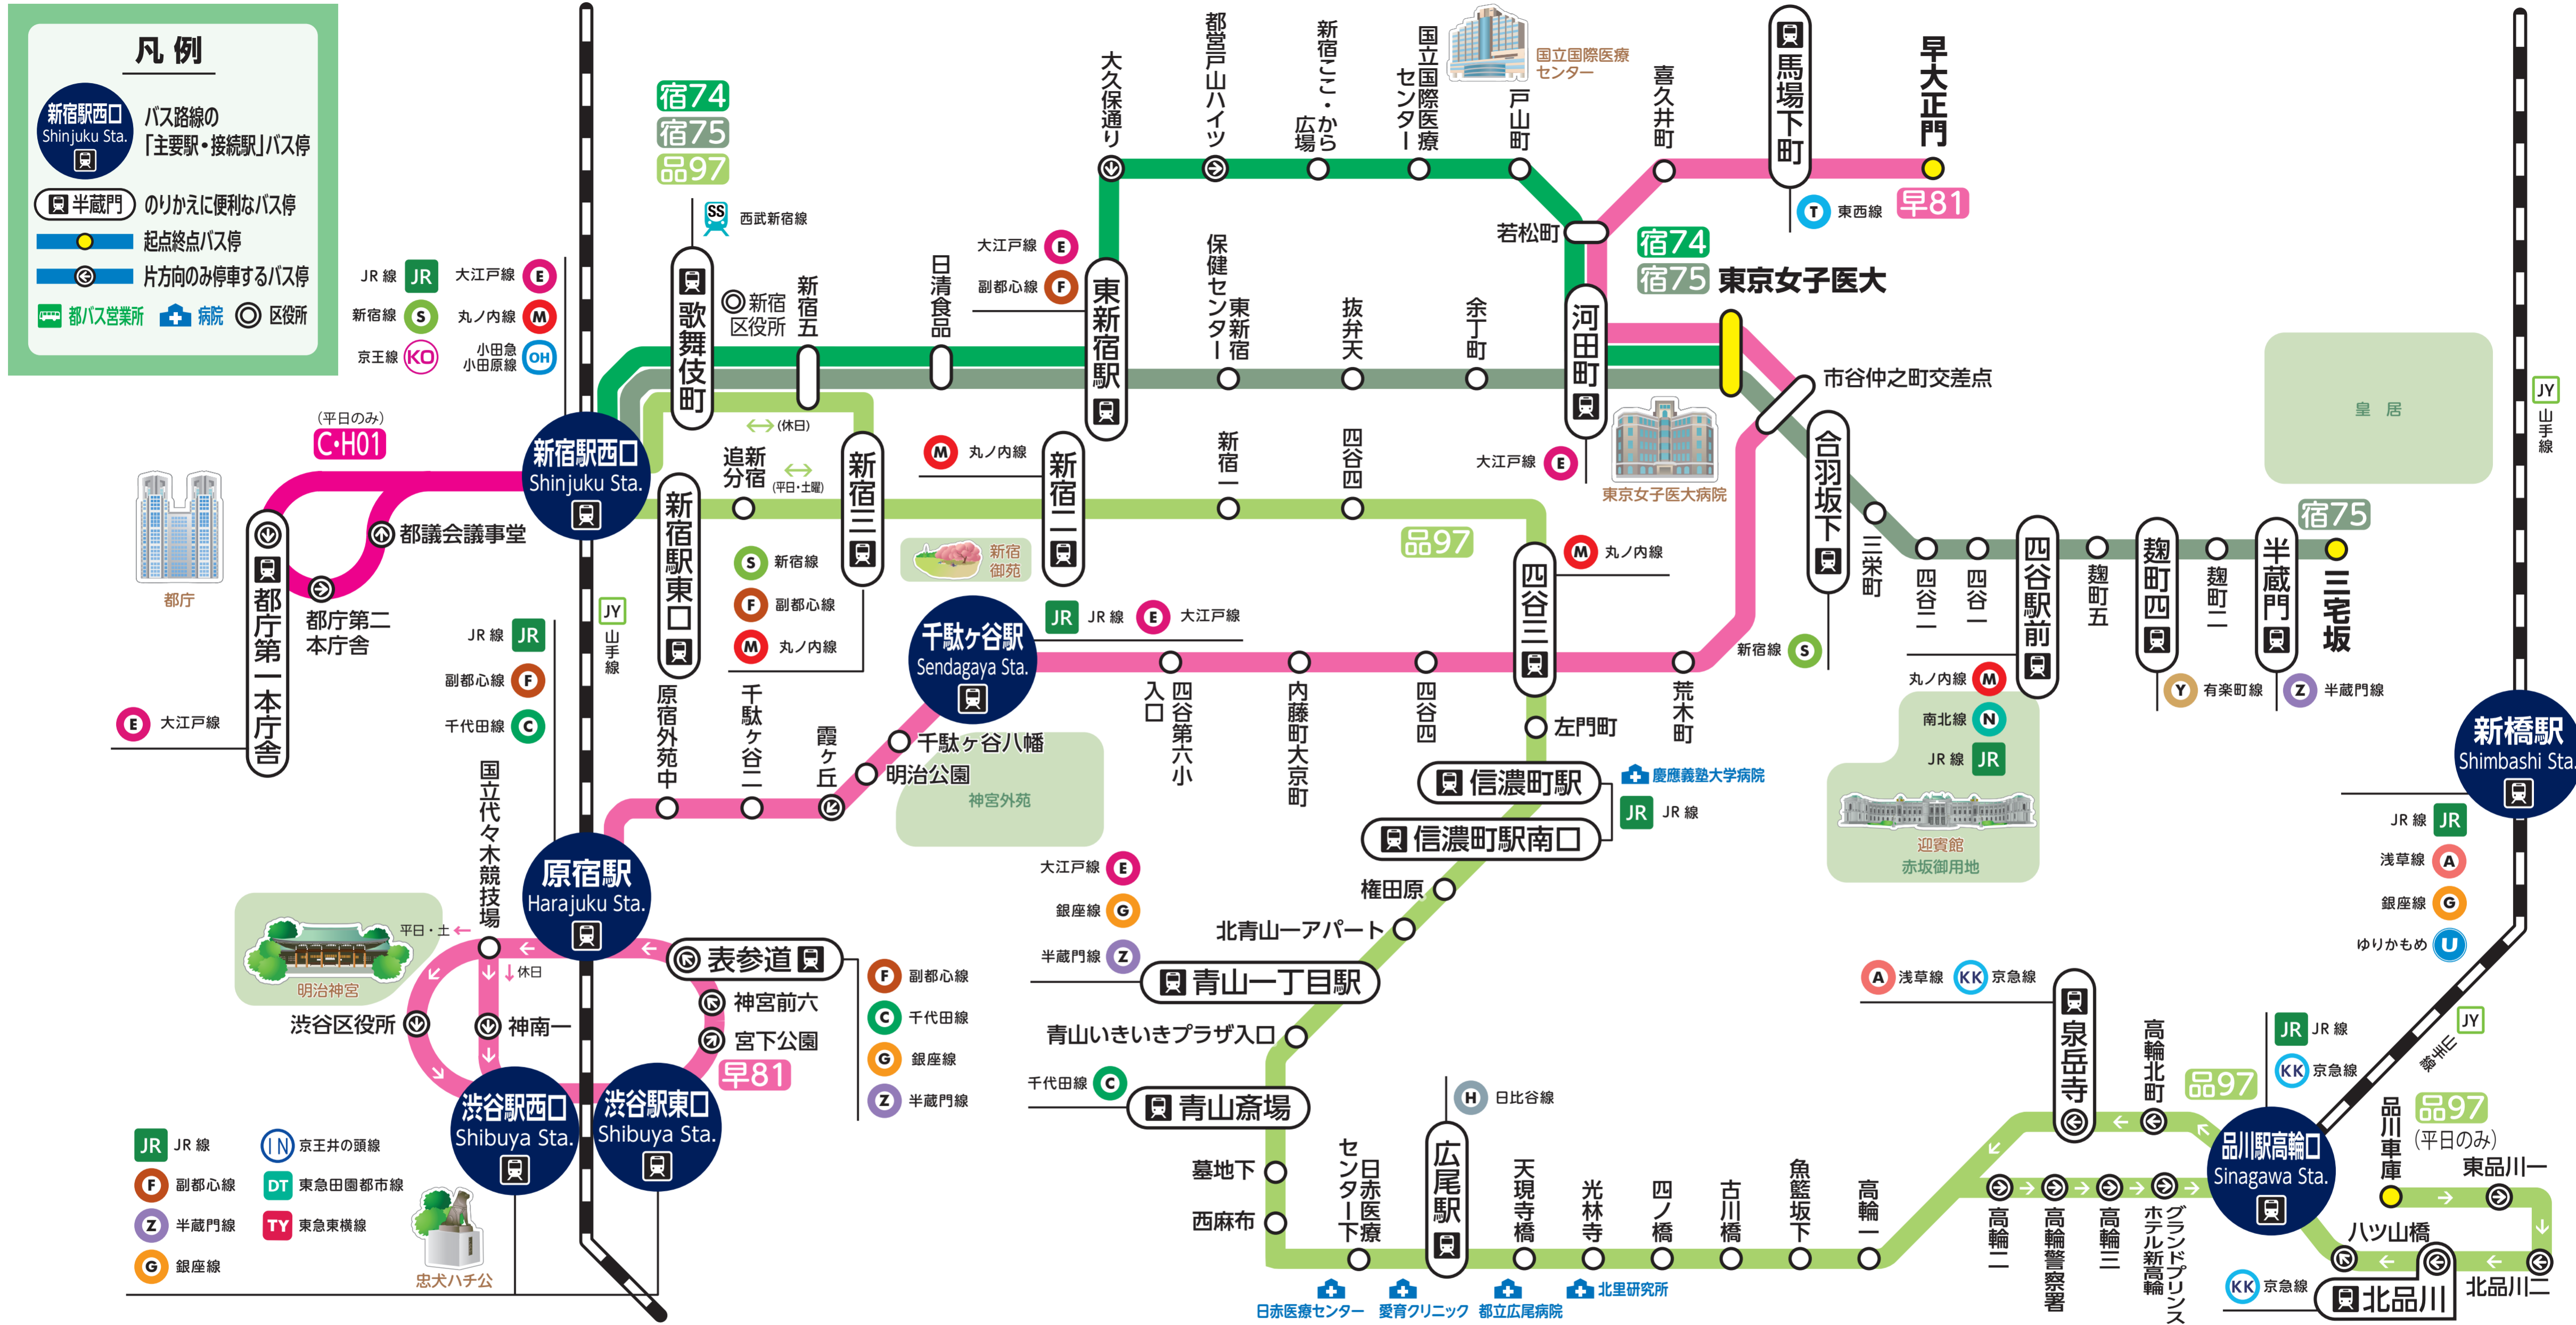

凡例

- 新宿駅西口 Shinjuku Sta. バス路線の「主要駅・接続駅」バス停
- 半蔵門 のりかえに便利なバス停
- 起点・終点バス停
- 片方向のみ停車するバス停
- 都バス営業所 病院 区役所

- JR 線 JR 大江戸線 E
- 丸ノ内線 M
- 新宿線 S
- 副都心線 F
- 京王線 KO
- 小田急線 OH
- 小田原線 OH

- JR 線 JR
- 副都心線 F
- 千代田線 C

- JR 線 JR
- 副都心線 F
- 半蔵門線 Z
- 銀座線 G
- 京王井の頭線 IN
- 東急田園都市線 DT
- 東急東横線 TY

**系統情報** | C-H01 新宿駅西口 ⇄ 新宿駅西口(都庁循環) | 宿74 新宿駅西口 ⇄ 東京女子医大 | 宿75 新宿駅西口 ⇄ 東京女子医大・三宅坂 | 早81 早大正門 ⇄ 早大正門(渋谷駅東口循環) | 品97 品川駅高輪口 ⇄ 新宿駅西口 | 品川車庫 ⇄ 新宿駅西口

# バス運行系統図

渋谷営業所新宿支所  
TEL 03-3377-5334  
2026年4月 作成

都営交通お客様センター  
☎ **03-3816-5700**  
営業時間 9:00~20:00 (年中無休)