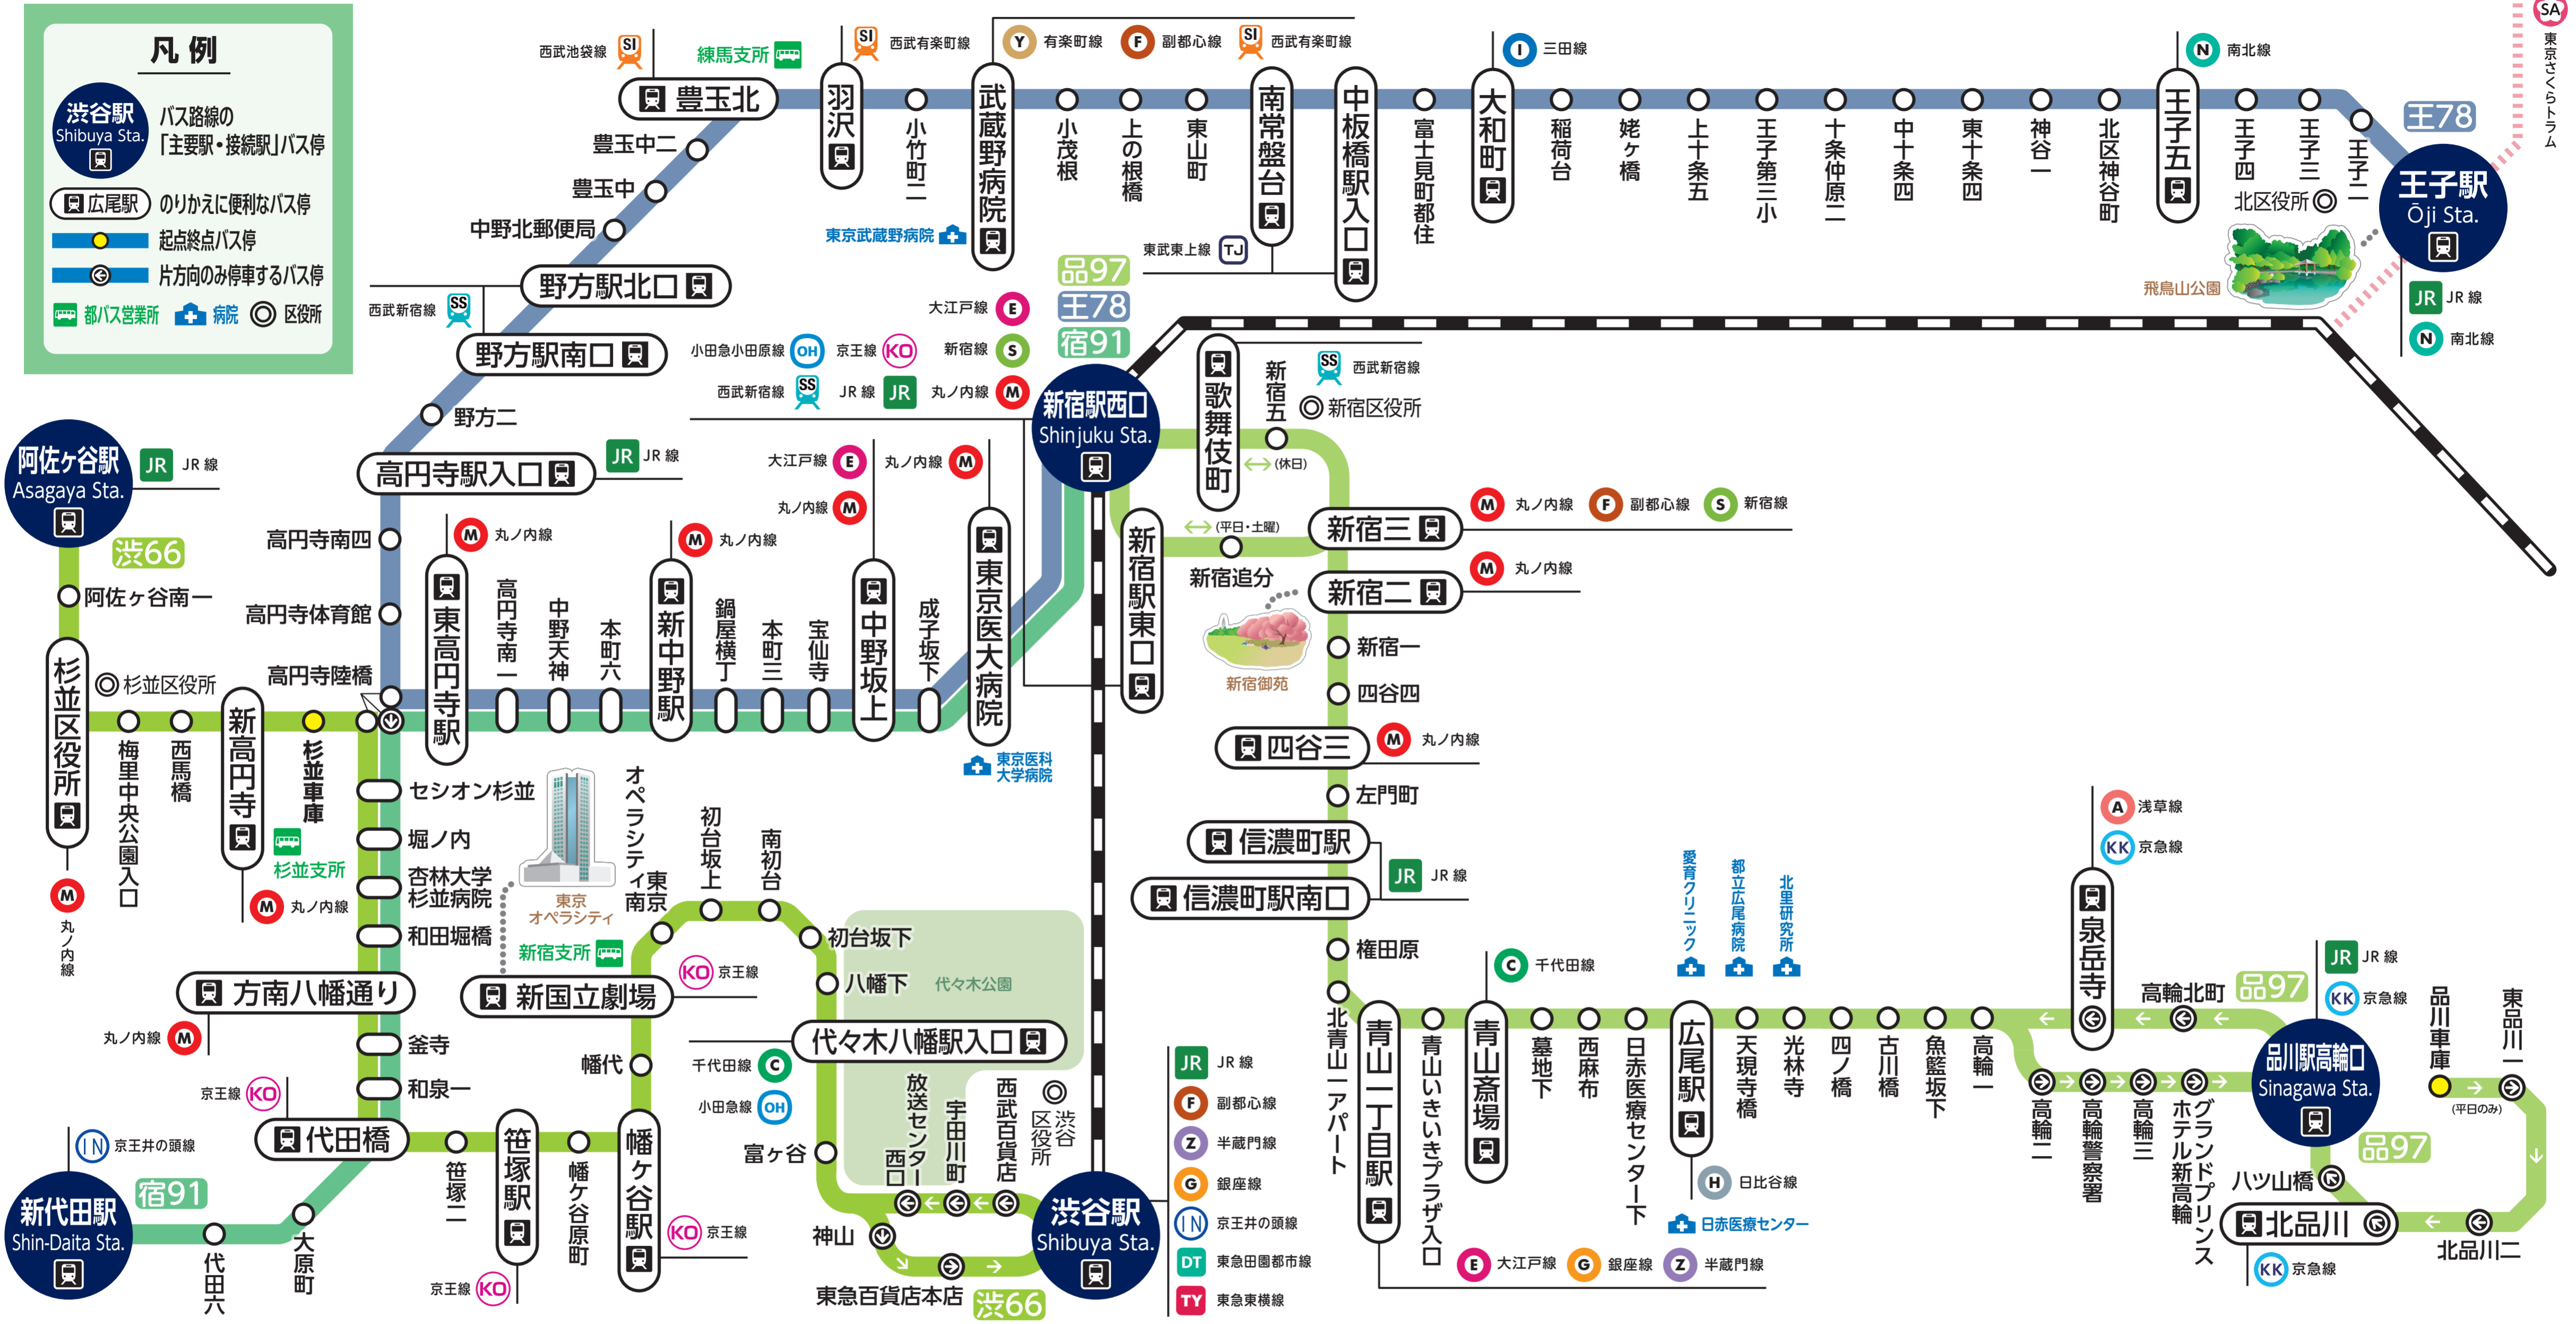

凡例

- 渋谷駅** (Shibuya Sta.) バス路線の「主要駅・接続駅」バス停
- 広尾駅** (Hiroo Sta.) のりかえに便利なバス停
- 起点終点バス停
- ⊕ 片方向のみ停車するバス停
- 🏠 都バス営業所
- 🏥 病院
- 🏢 区役所

系統情報 | 渋66 阿佐ヶ谷駅 ⇄ 渋谷駅 | 王78 新宿駅西口 ⇄ 王子駅 | 宿91 新代田駅 ⇄ 新宿駅西口 | 品97 品川駅高輪口 ⇄ 新宿駅西口 | 品川車庫 ⇄ 新宿駅西口

バス運行系統図

小滝橋営業所杉並支所
TEL 03-3311-2079
2026年4月 作成

都営交通お客様センター
☎ **03-3816-5700**
営業時間 9:00~20:00 (年中無休)