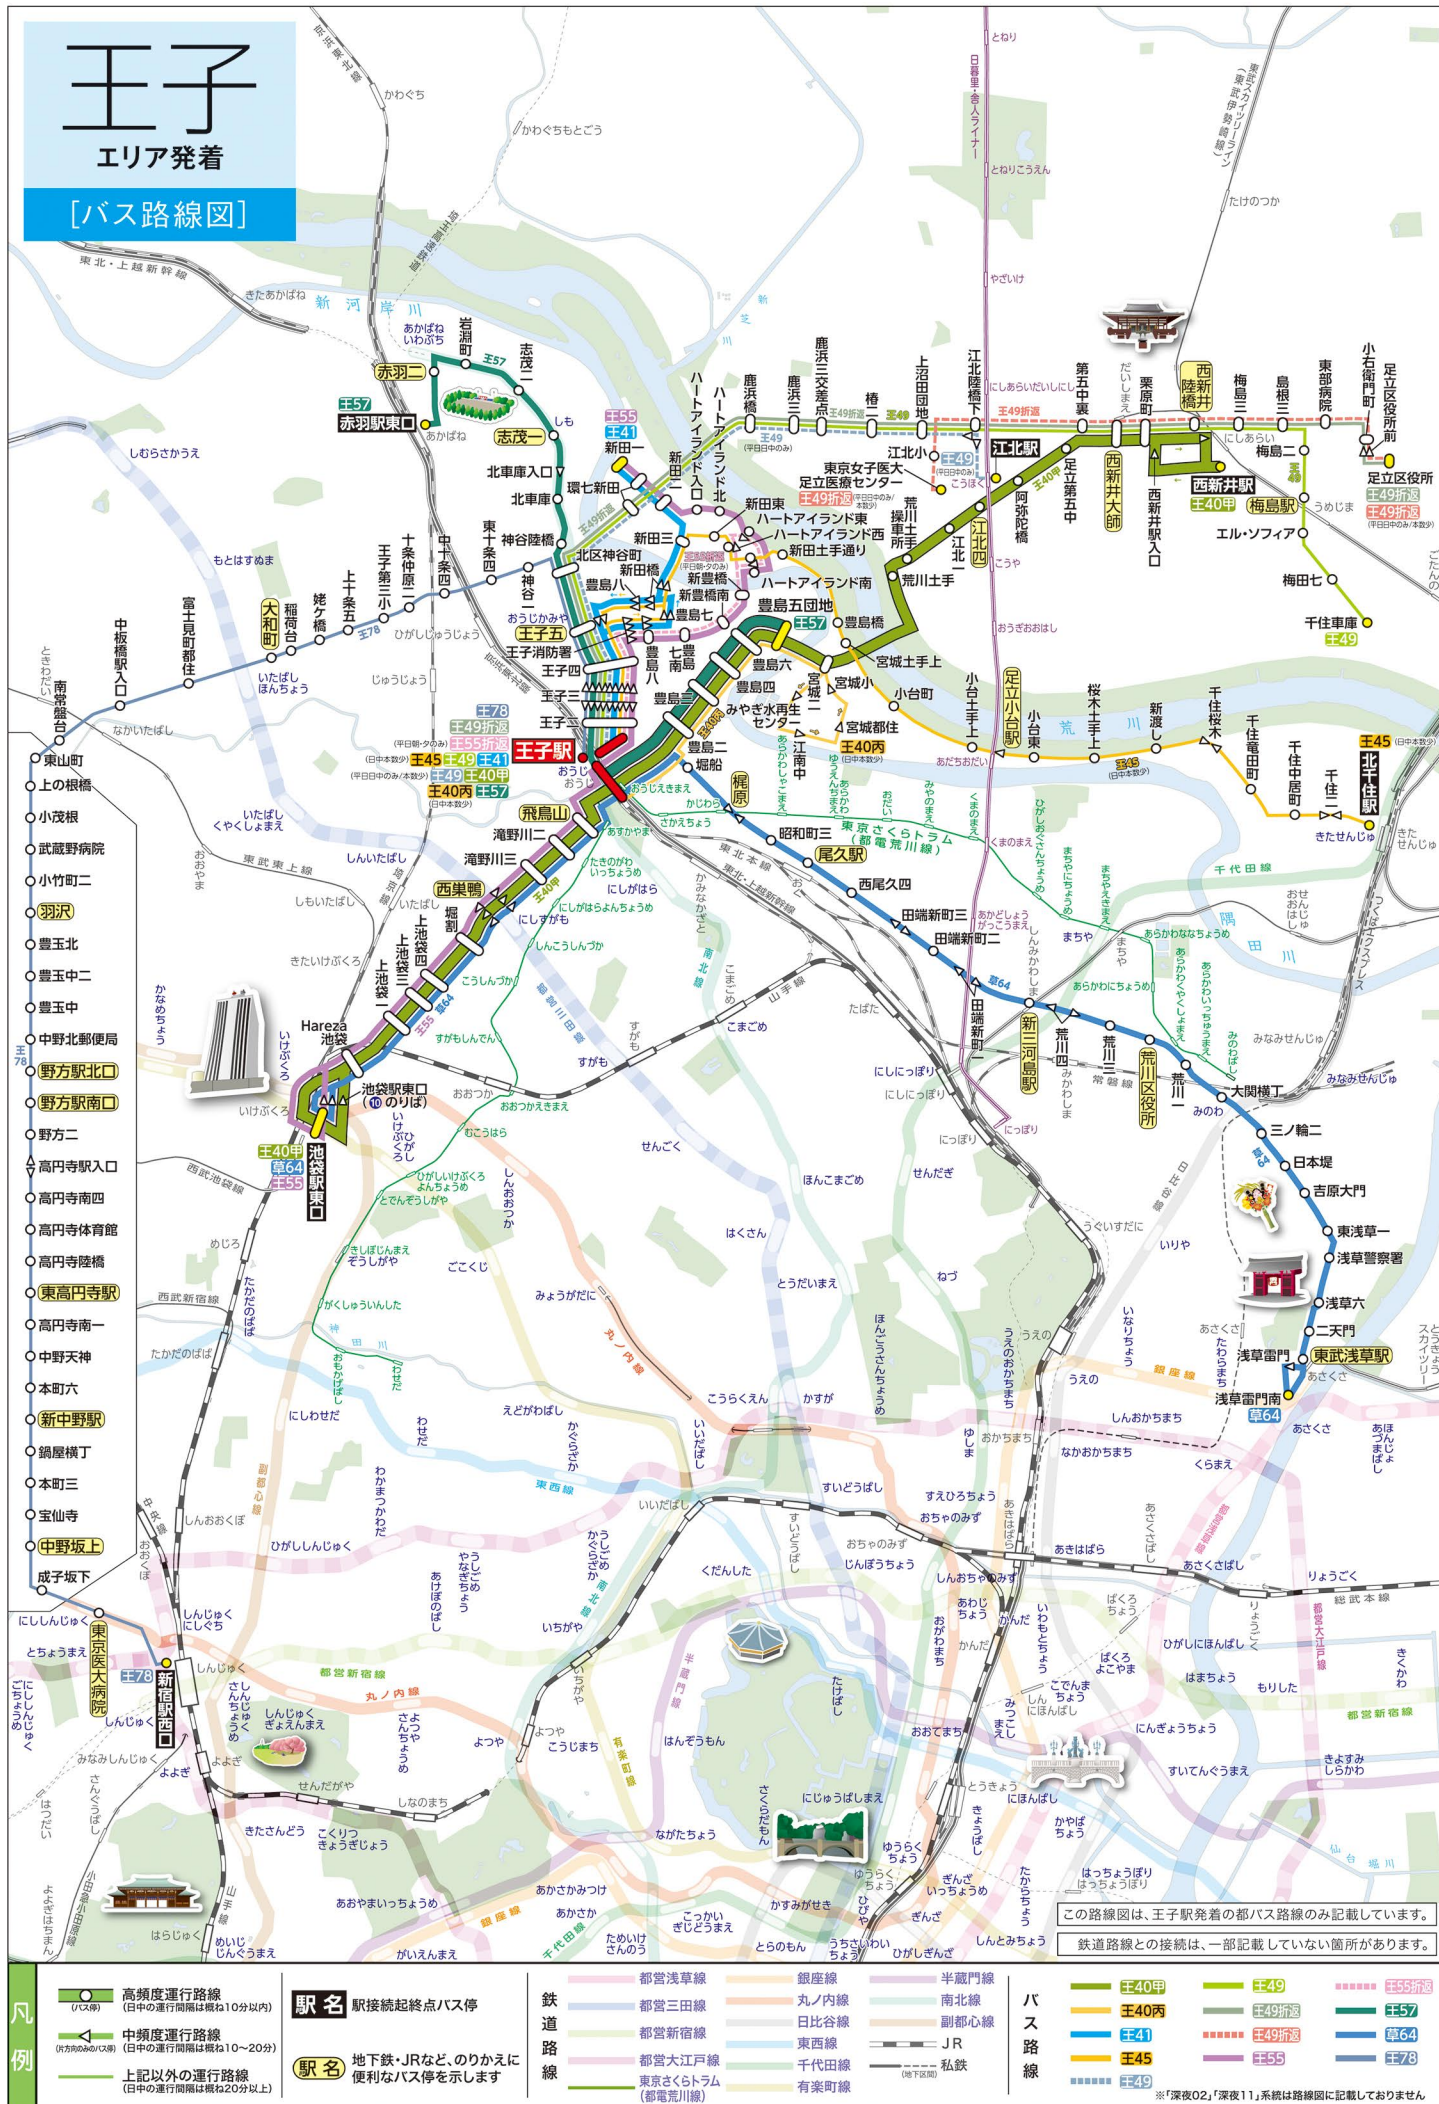

## エリア発着

### [バス路線図]

### 王子駅のりば

のりば	系統	行先	出口	のりば	系統	行先	出口
1	王41	新田一	3	8	王55	池袋駅東口	2
	王45	北千住駅		9	草64	浅草雷門南	2
2	王55	新田一	3	10	王57 王40甲	豊島五団地	2
	王55折返	ハートアイランド東(循環)		11	王40丙	江南中(循環)	2
3	王78	新宿駅西口・杉並車庫	3	12	王40甲	西新井駅・江北四	2
	深夜02	豊島五団地		13	王57 王40出入	赤羽駅東口 北車庫	1
4	王49	千住車庫		14	王40甲 草64	池袋駅東口	1
	王49	江北駅	3		草64	とげめき地蔵	
	王49折返	足立区役所					
	深夜11	新田二					
5	王40出入	北車庫	3				

### 都バスでできる! 逆引きインデックス

種別	施設名 (目的地)	鉄道駅からの利用系統と最寄りバス停			
		系統番号	行先	最寄りバス停	備考
病院	福寿会足立東部病院	王49折返	足立区役所	東部病院	
	東京武蔵野病院	王78	新宿駅西口・杉並車庫	武蔵野病院	
	東京医科大学病院	王78	新宿駅西口	東京医大病院	
	西新井病院	王40甲	西新井駅	西新井大師	
	東京女子医科大学附属立医療センター	王40甲	西新井駅	江北一	
歴史的建造物	西新井大師	王40甲	西新井駅	西新井大師	
	浅草寺・雷門	草64	浅草雷門南	浅草雷門	
ショッピング	サンシャインシティ	王40甲	池袋駅東口	池袋駅東口	
		王55	池袋駅東口	池袋駅東口	
		草64	池袋駅東口	池袋駅東口	