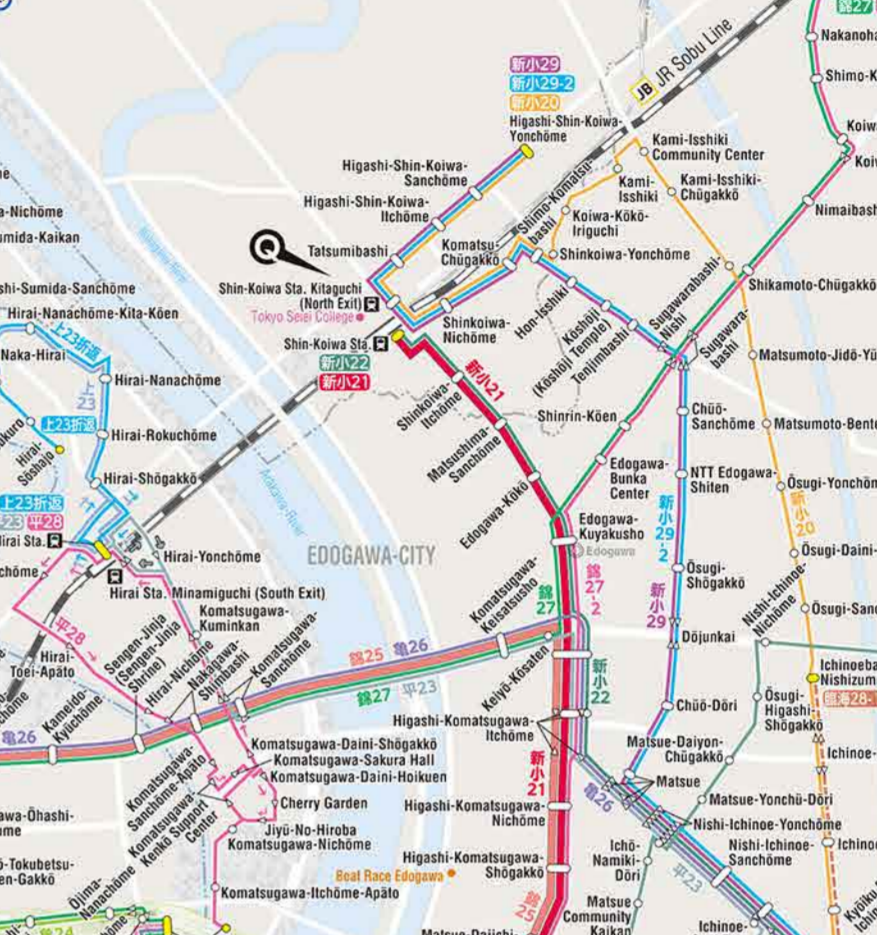

Asakusa

Asakusa-Koen Roku Asakusa-Koen
Asakusa-Koen Roku Asakusa-Koen