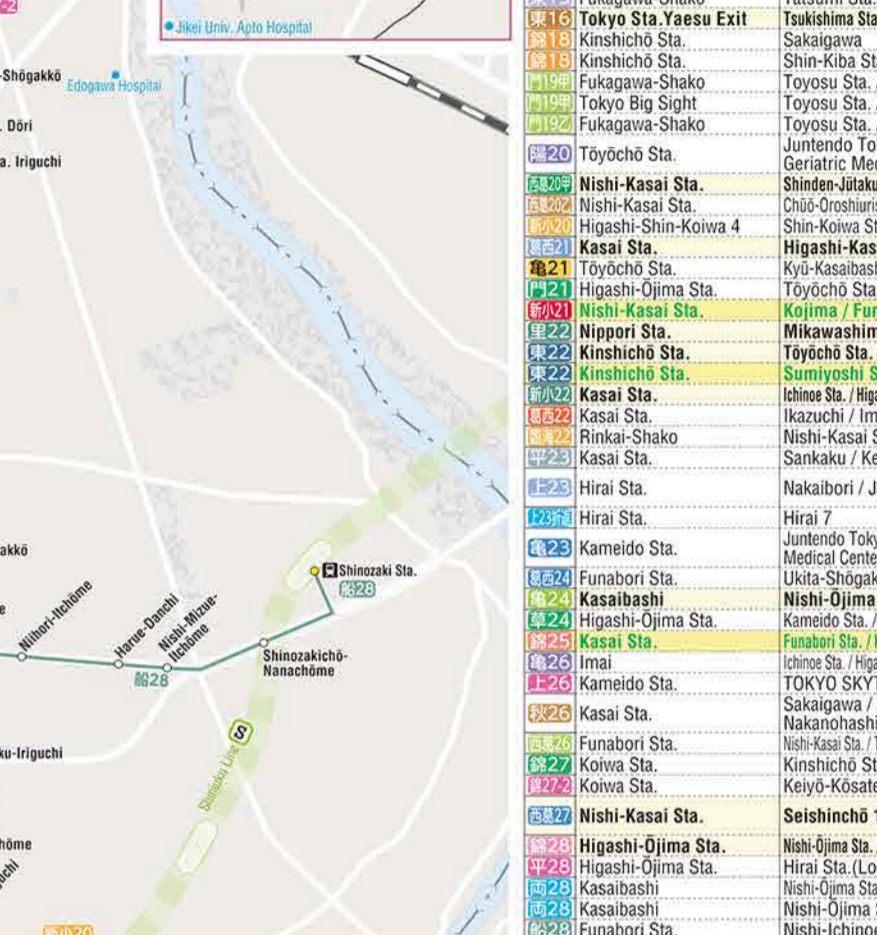

Asakusa

Asakusa-Koen Roku Asakusa-Koen
Asakusa-Koen Roku Asakusa-Koen

List of Toei Bus Route