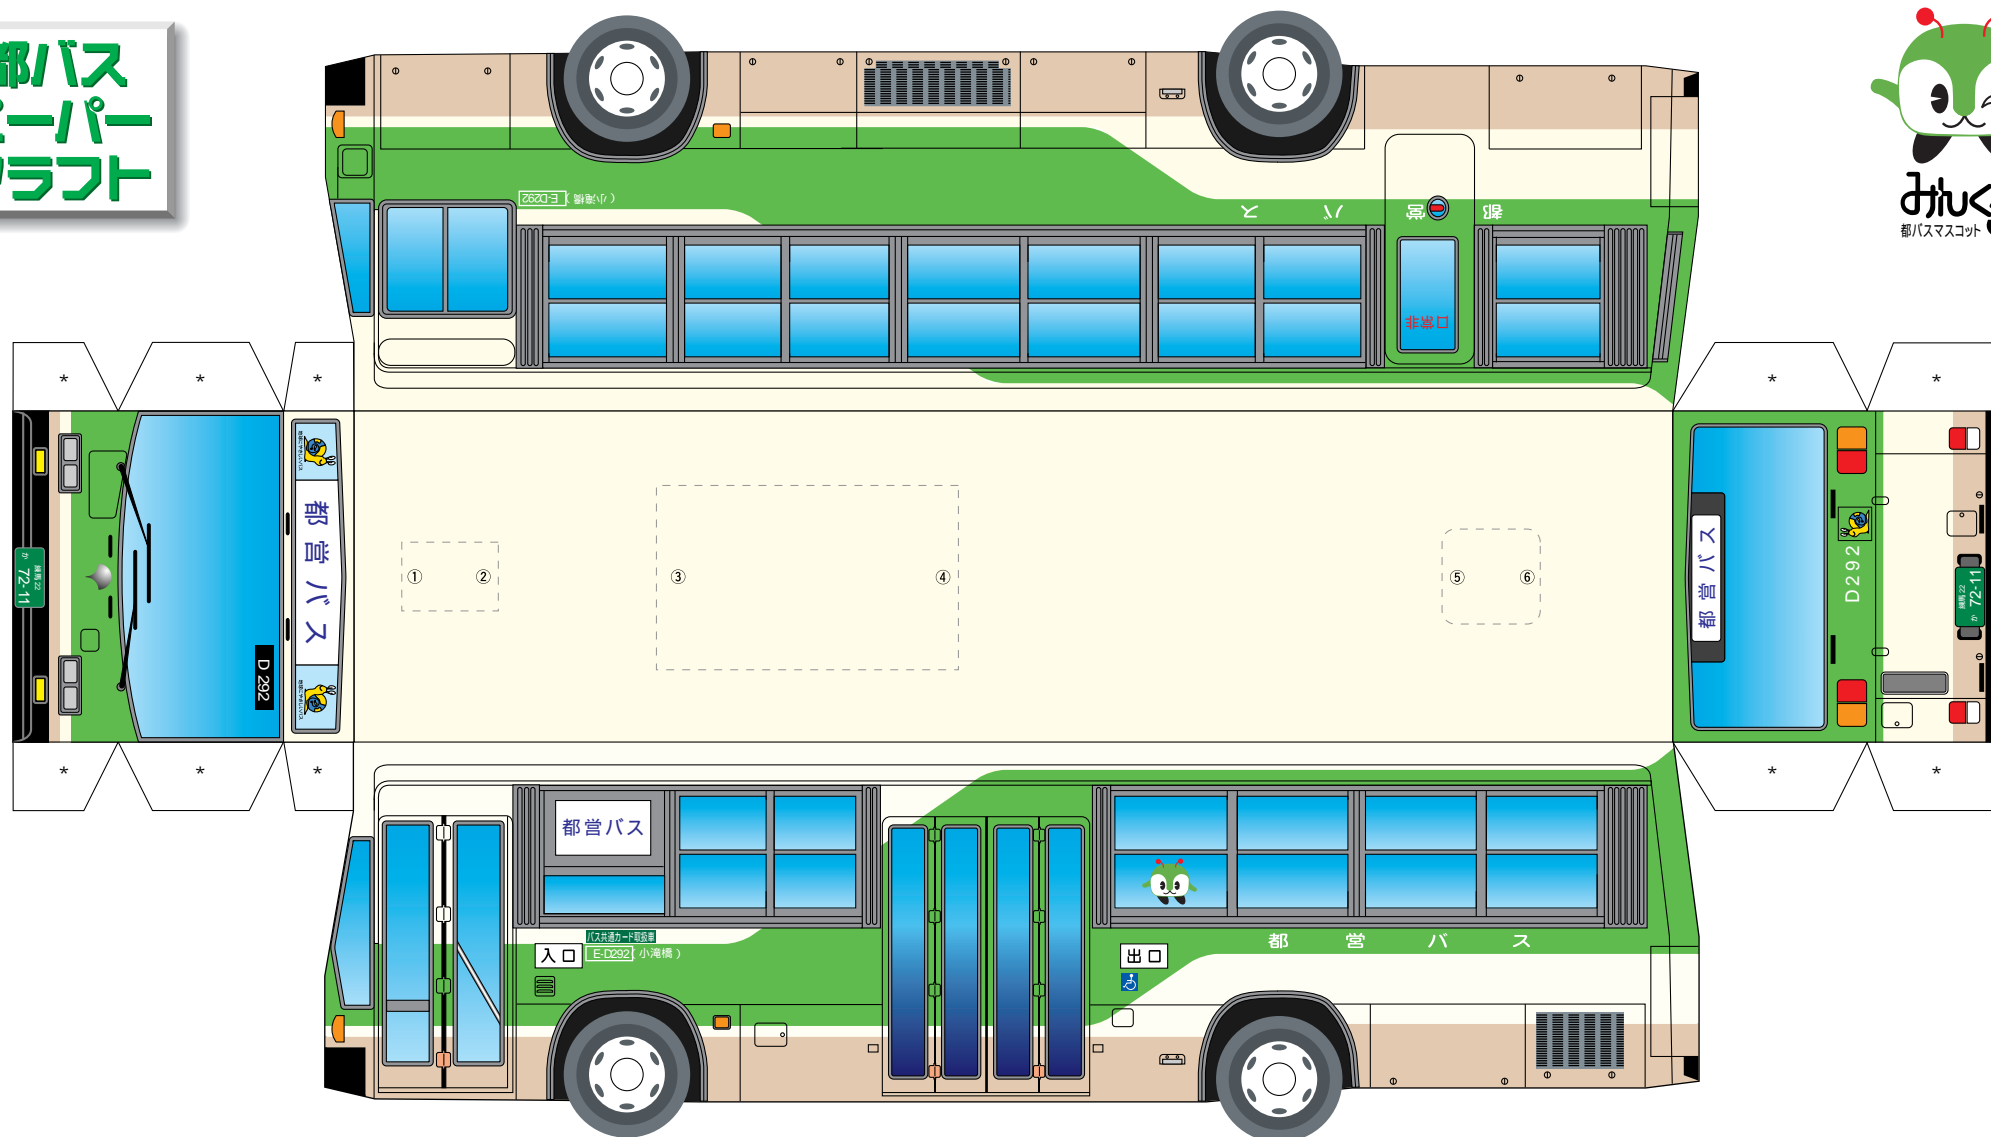

都バス ペーパー クラフト

* 部分はのりしろです

ラクラクステップバス

 東京都交通局
R100 (財)東京都交通局協力会