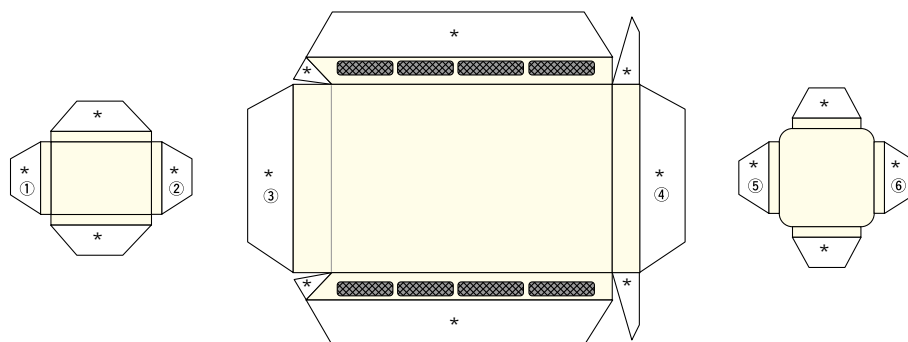

都バス ペーパー クラフト

* 部分はのりしろです

ラクラクステップバス

 東京都交通局
R100 (財)東京都交通局協力会