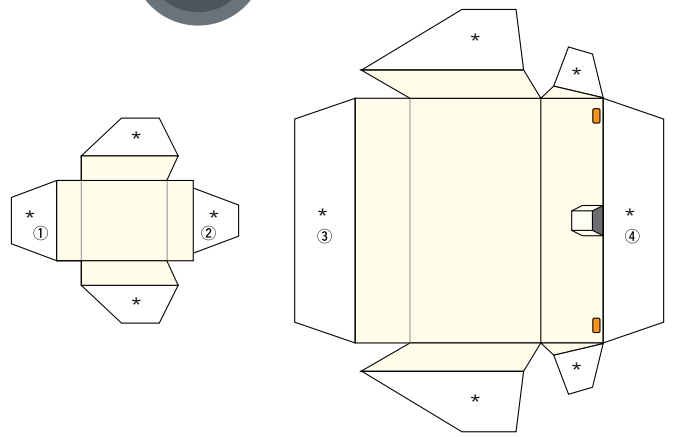

3

都バス ペーパー クラフト

* 部分はのりしろです

都営観光バス

東京都交通局
R100 (財)東京都交通局協力会