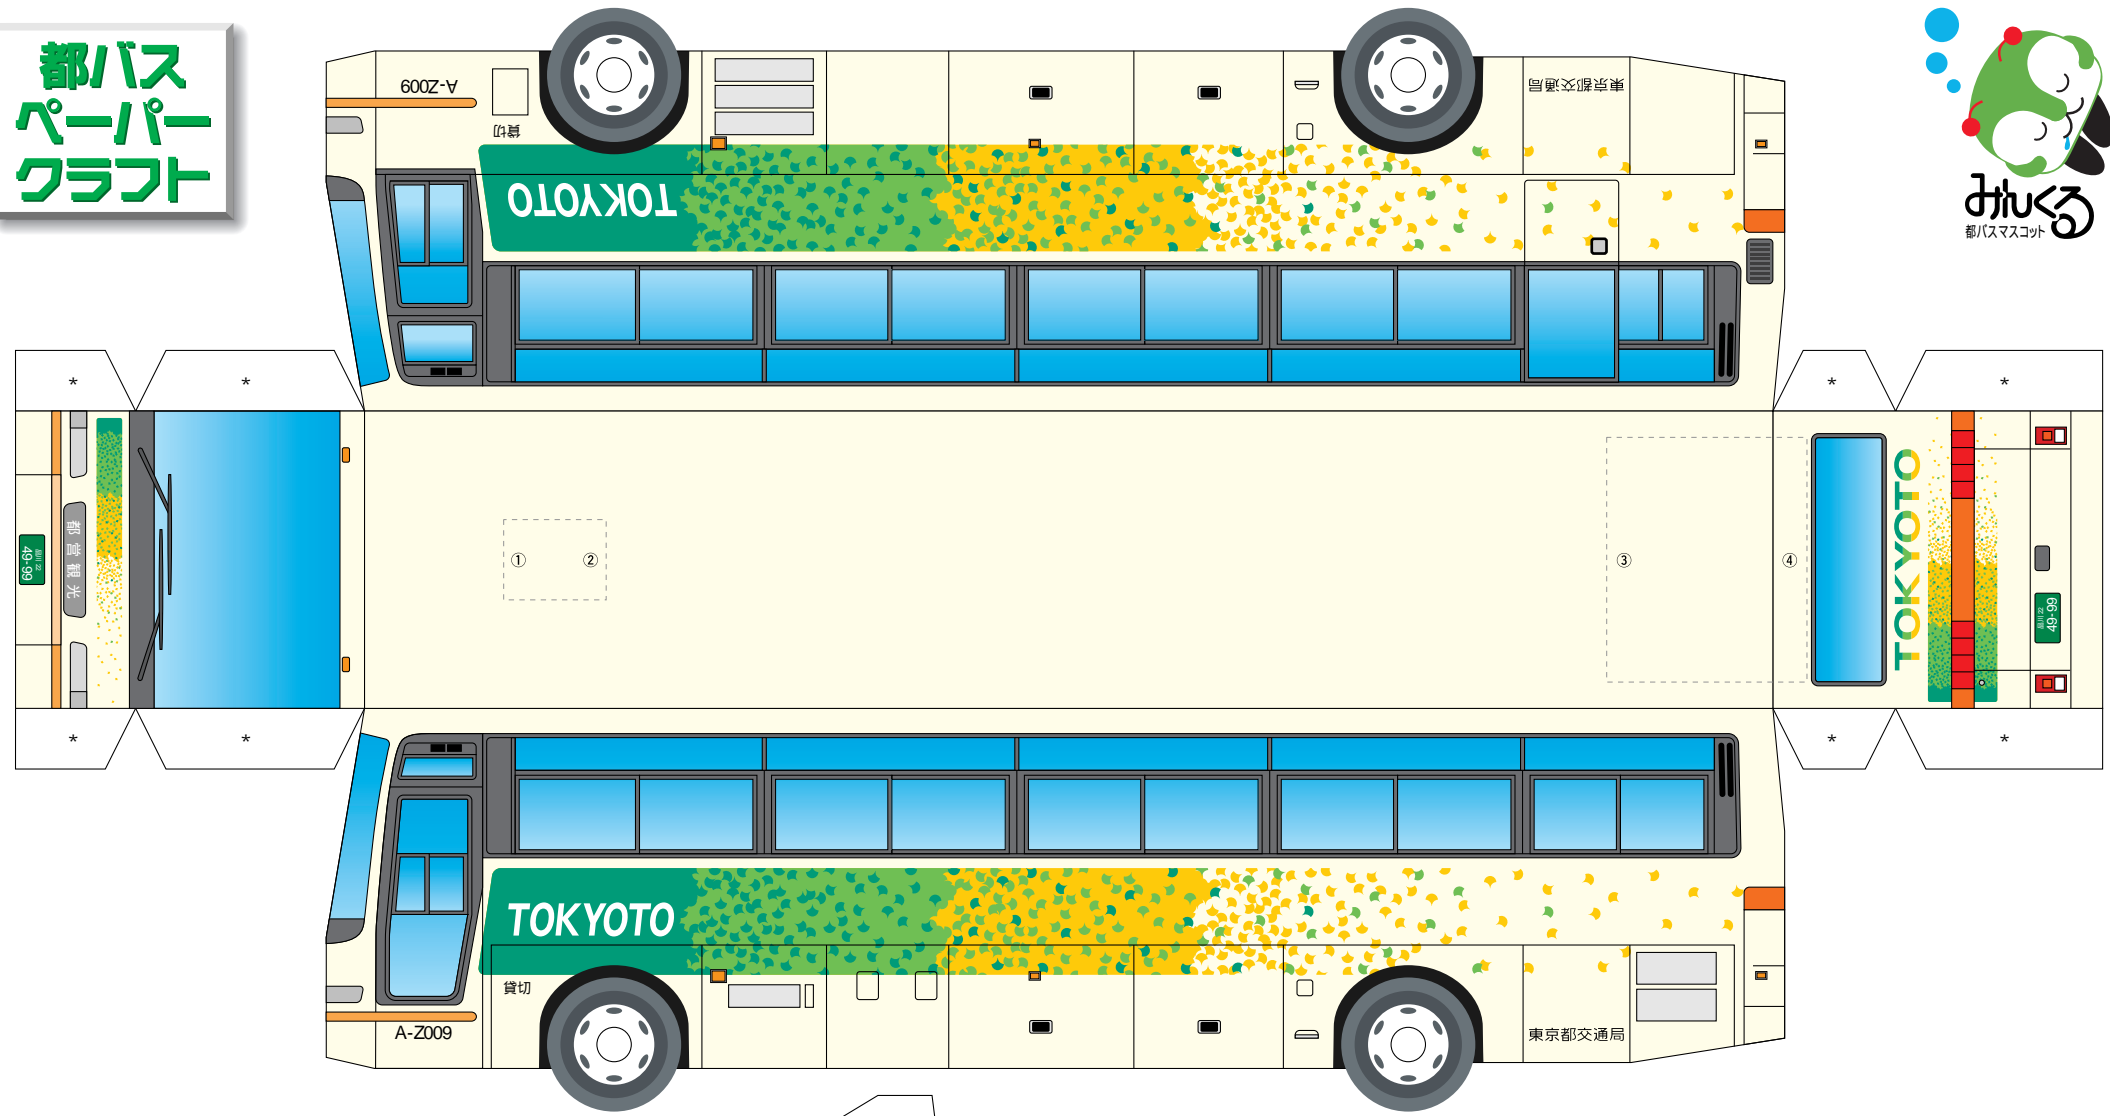

3

都バス ペーパー クラフト

* 部分はのりしろです

都営観光バス

東京都交通局
R100 (財)東京都交通局協力会