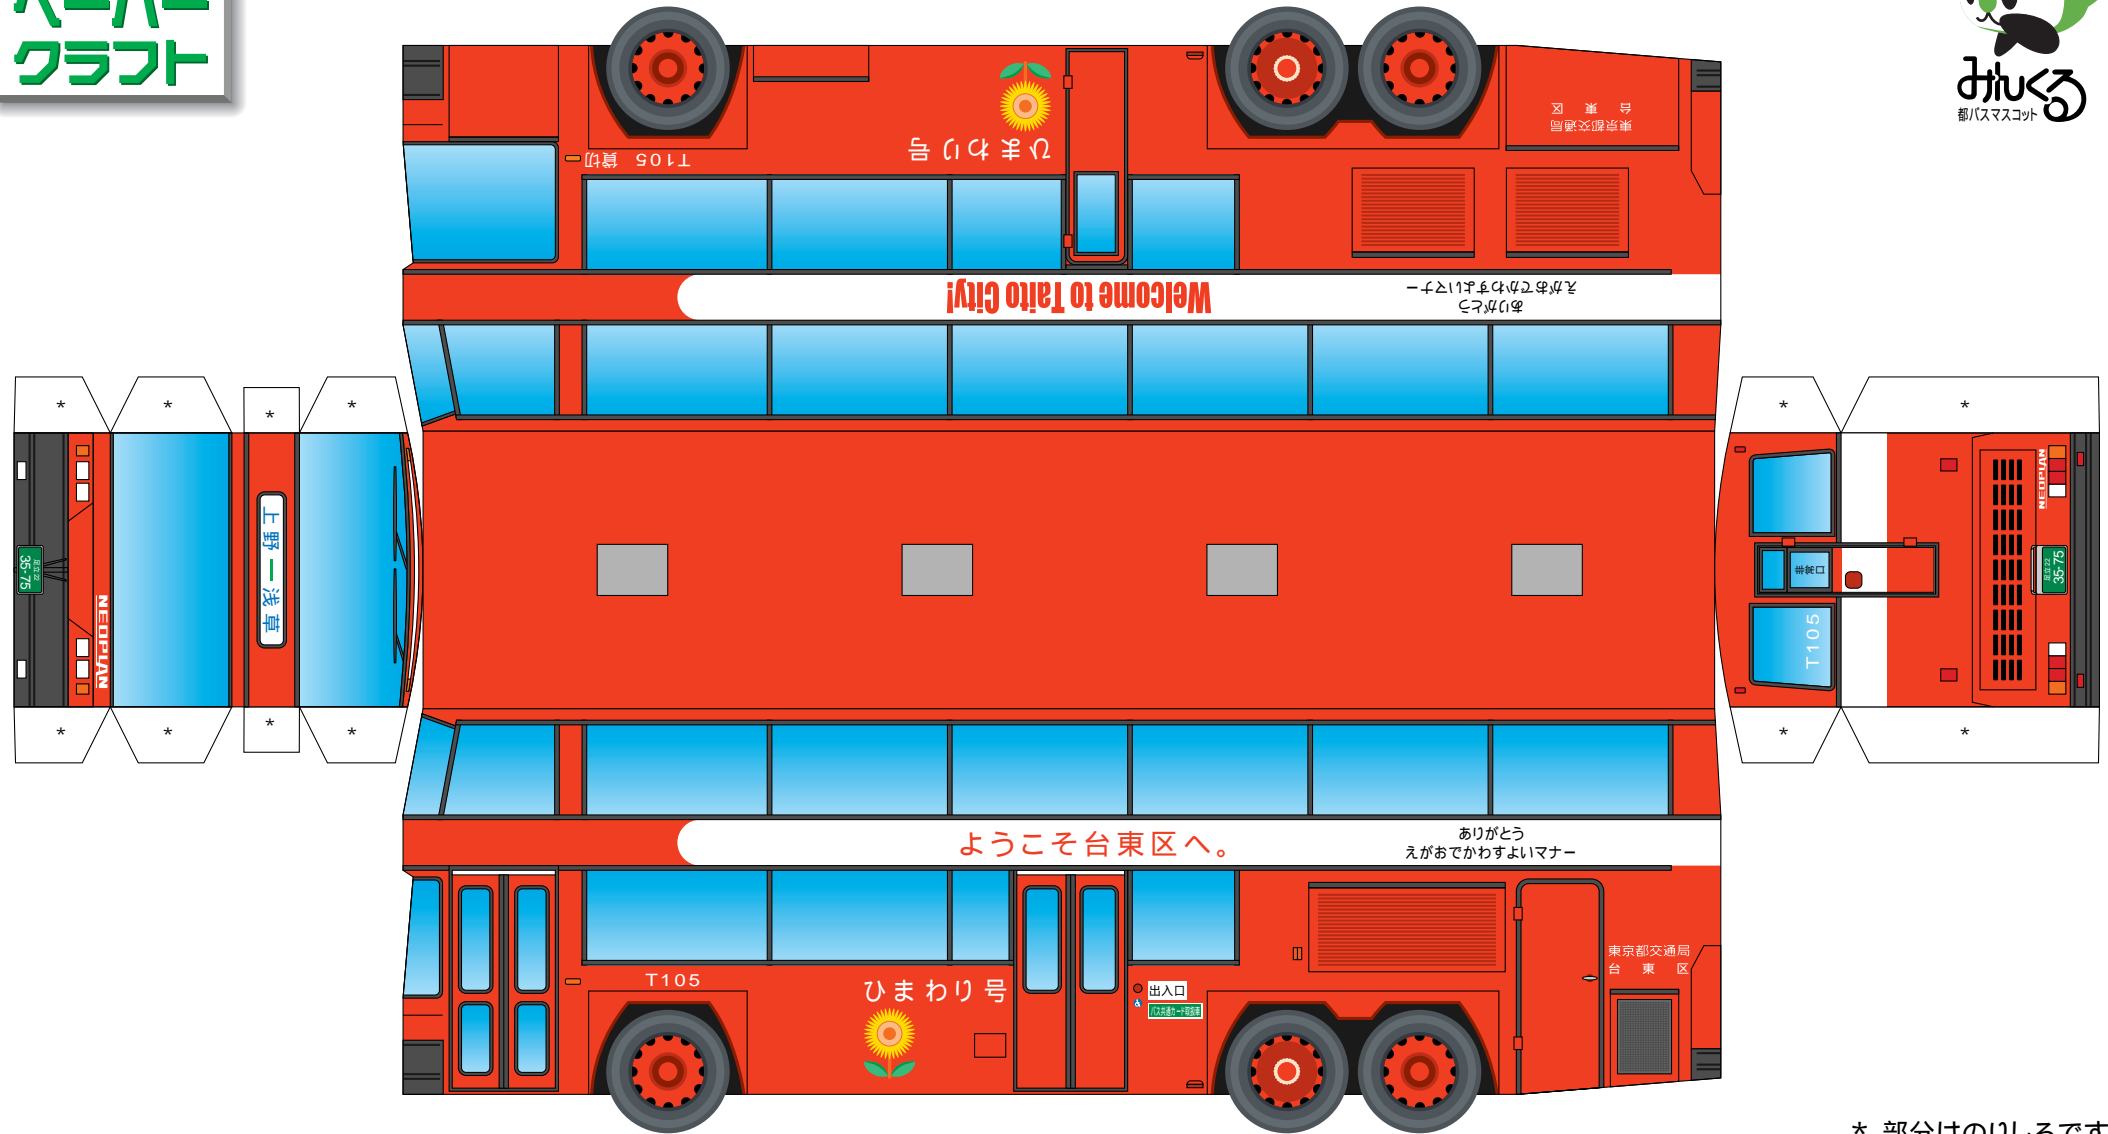

4

都バス ペーパー クラフト

* 部分のはりしるです

二階バス

 東京都交通局
R100 (財)東京都交通局協力会