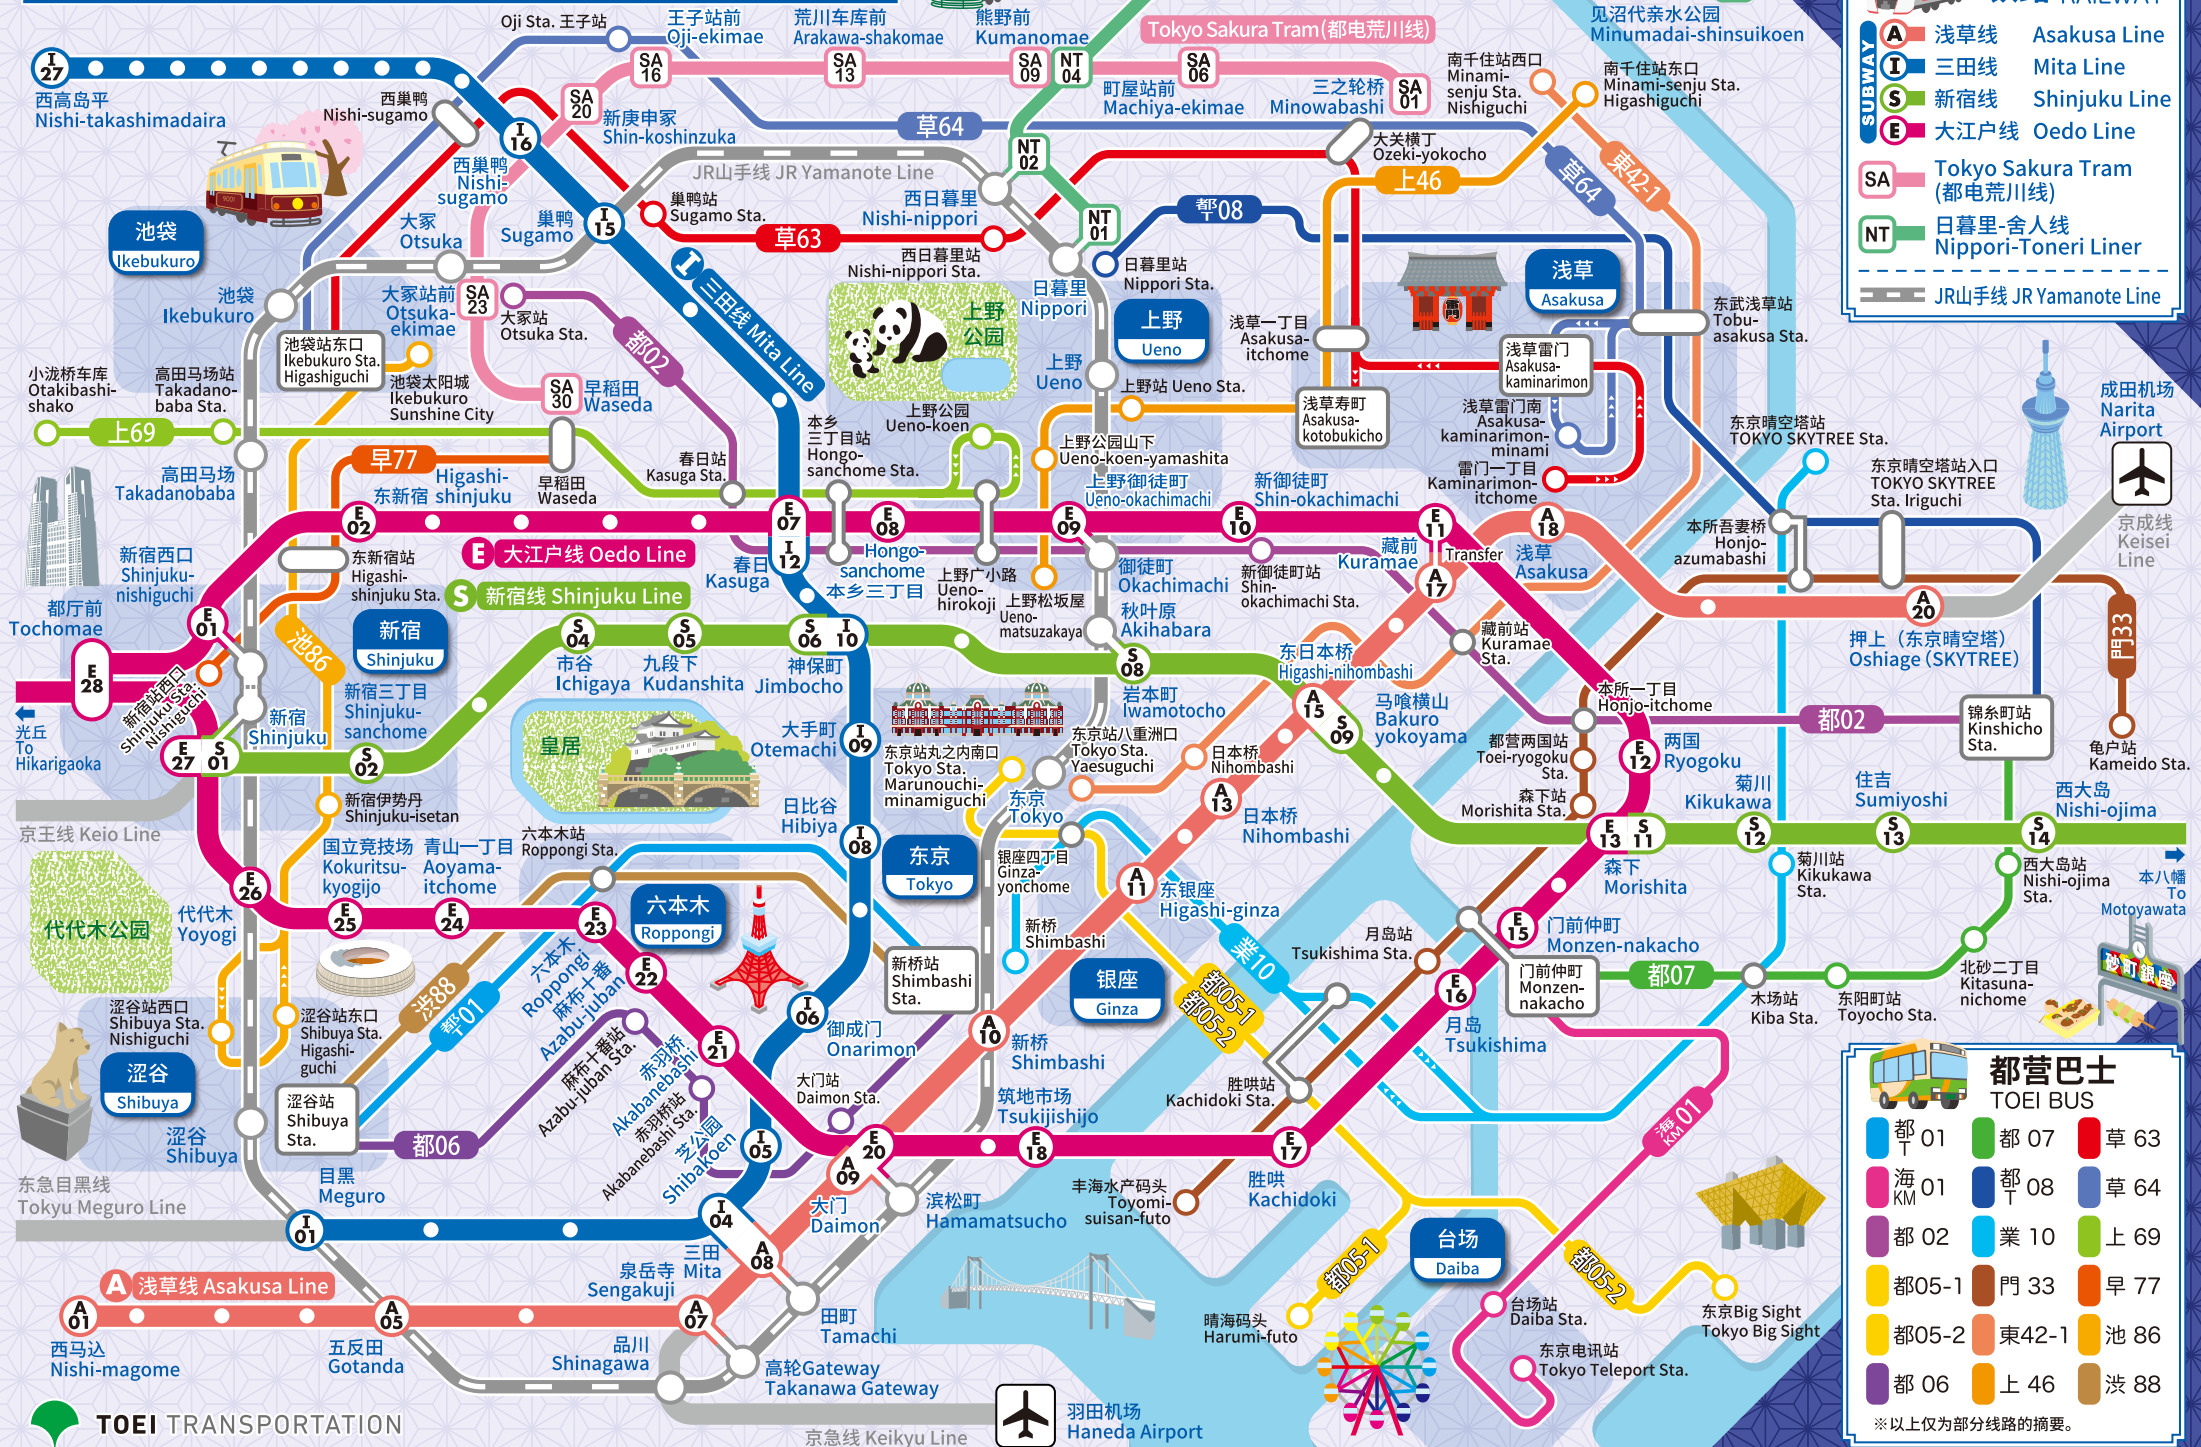

# TOEI TRANSPORTATION MAIN ROUTE

日暮里-舍人线 Nippori-Toneri Liner

NT 13

铁路 RAILWAY

- SA** 浅草线 Asakusa Line
- I** 三田线 Mita Line
- S** 新宿线 Shinjuku Line
- E** 大江户线 Oedo Line
- SA** Tokyo Sakura Tram (都电荒川线)
- NT** 日暮里-舍人线 Nippori-Toneri Liner
- JR山手线 JR Yamanote Line

都营巴士 TOEI BUS

- 都 01** **都 07** **草 63**
- 海 01** **都 08** **草 64**
- 都 02** **業 10** **上 69**
- 都 05-1** **門 33** **早 77**
- 都 05-2** **東 42-1** **池 86**
- 都 06** **上 46** **渋 88**

※以上仅为部分线路的摘要。