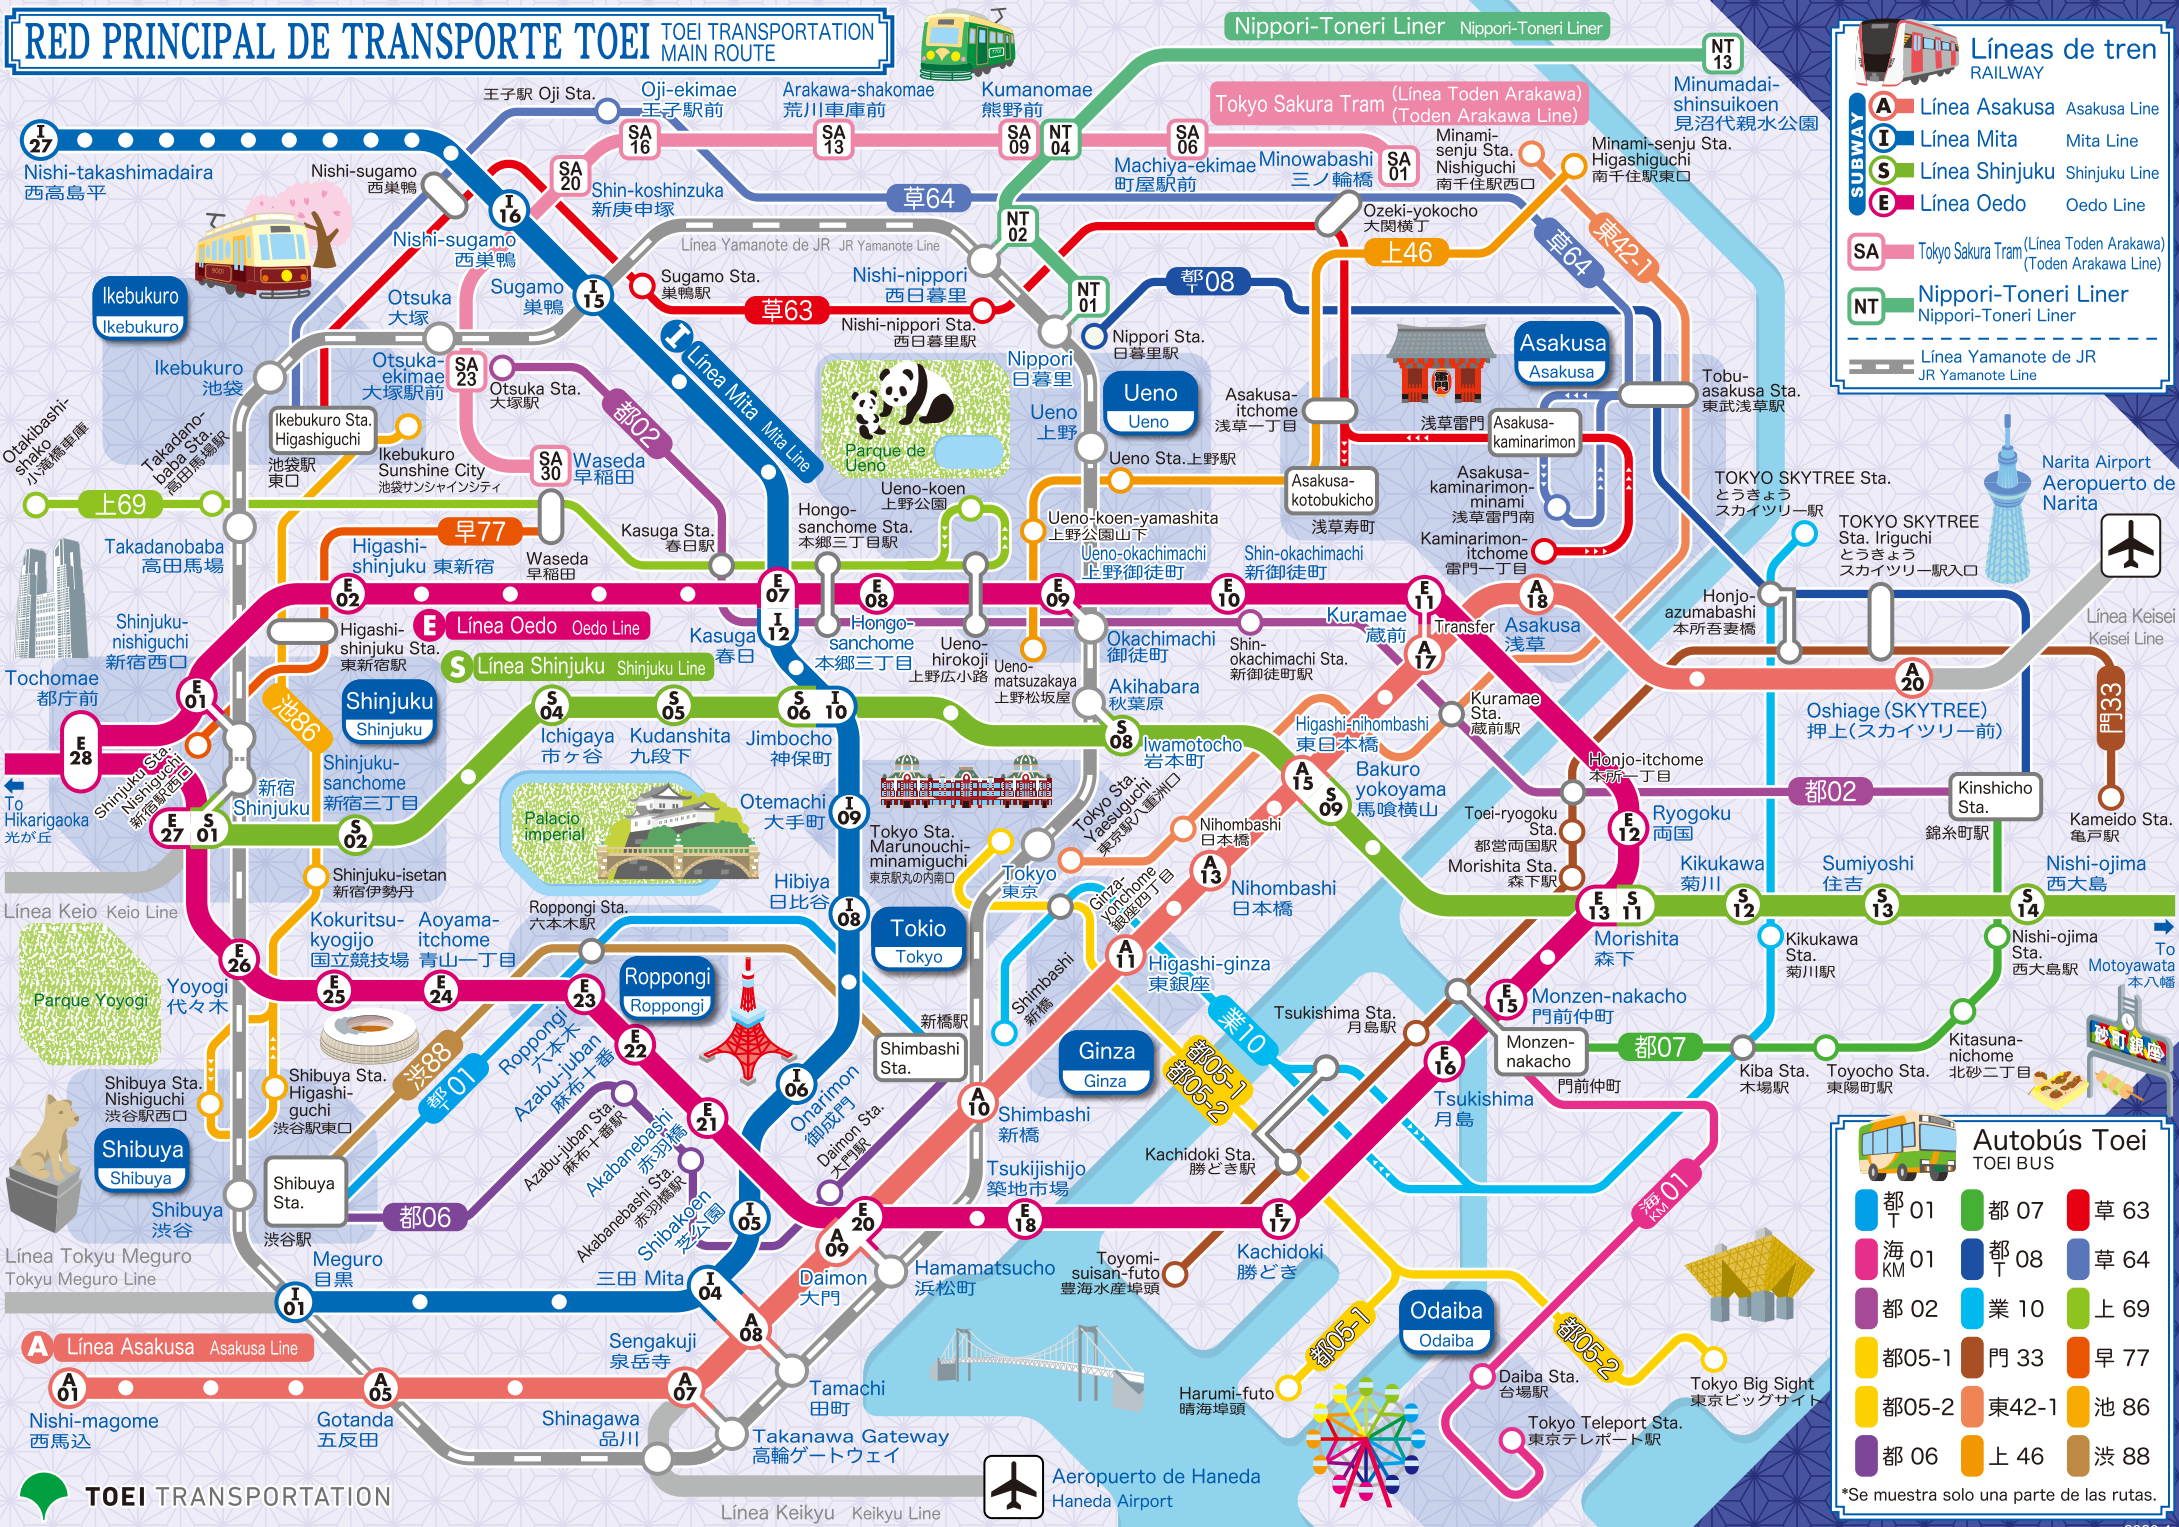

RED PRINCIPAL DE TRANSPORTE TOEI TOEI TRANSPORTATION MAIN ROUTE

Líneas de tren RAILWAY

- A** Línea Asakusa Asakusa Line
- I** Línea Mita Mita Line
- S** Línea Shinjuku Shinjuku Line
- E** Línea Oedo Oedo Line
- SA** Tokyo Sakura Tram (Línea Toden Arakawa) (Toden Arakawa Line)
- NT** Nippori-Toneri Liner Nippori-Toneri Liner
- Línea Yamanote de JR JR Yamanote Line

Autobús Toei TOEI BUS

- 都 01 都 07 草 63
- 海 01 都 08 草 64
- 都 02 業 10 上 69
- 都 05-1 門 33 早 77
- 都 05-2 東 42-1 池 86
- 都 06 上 46 渋 88

*Se muestra solo una parte de las rutas.