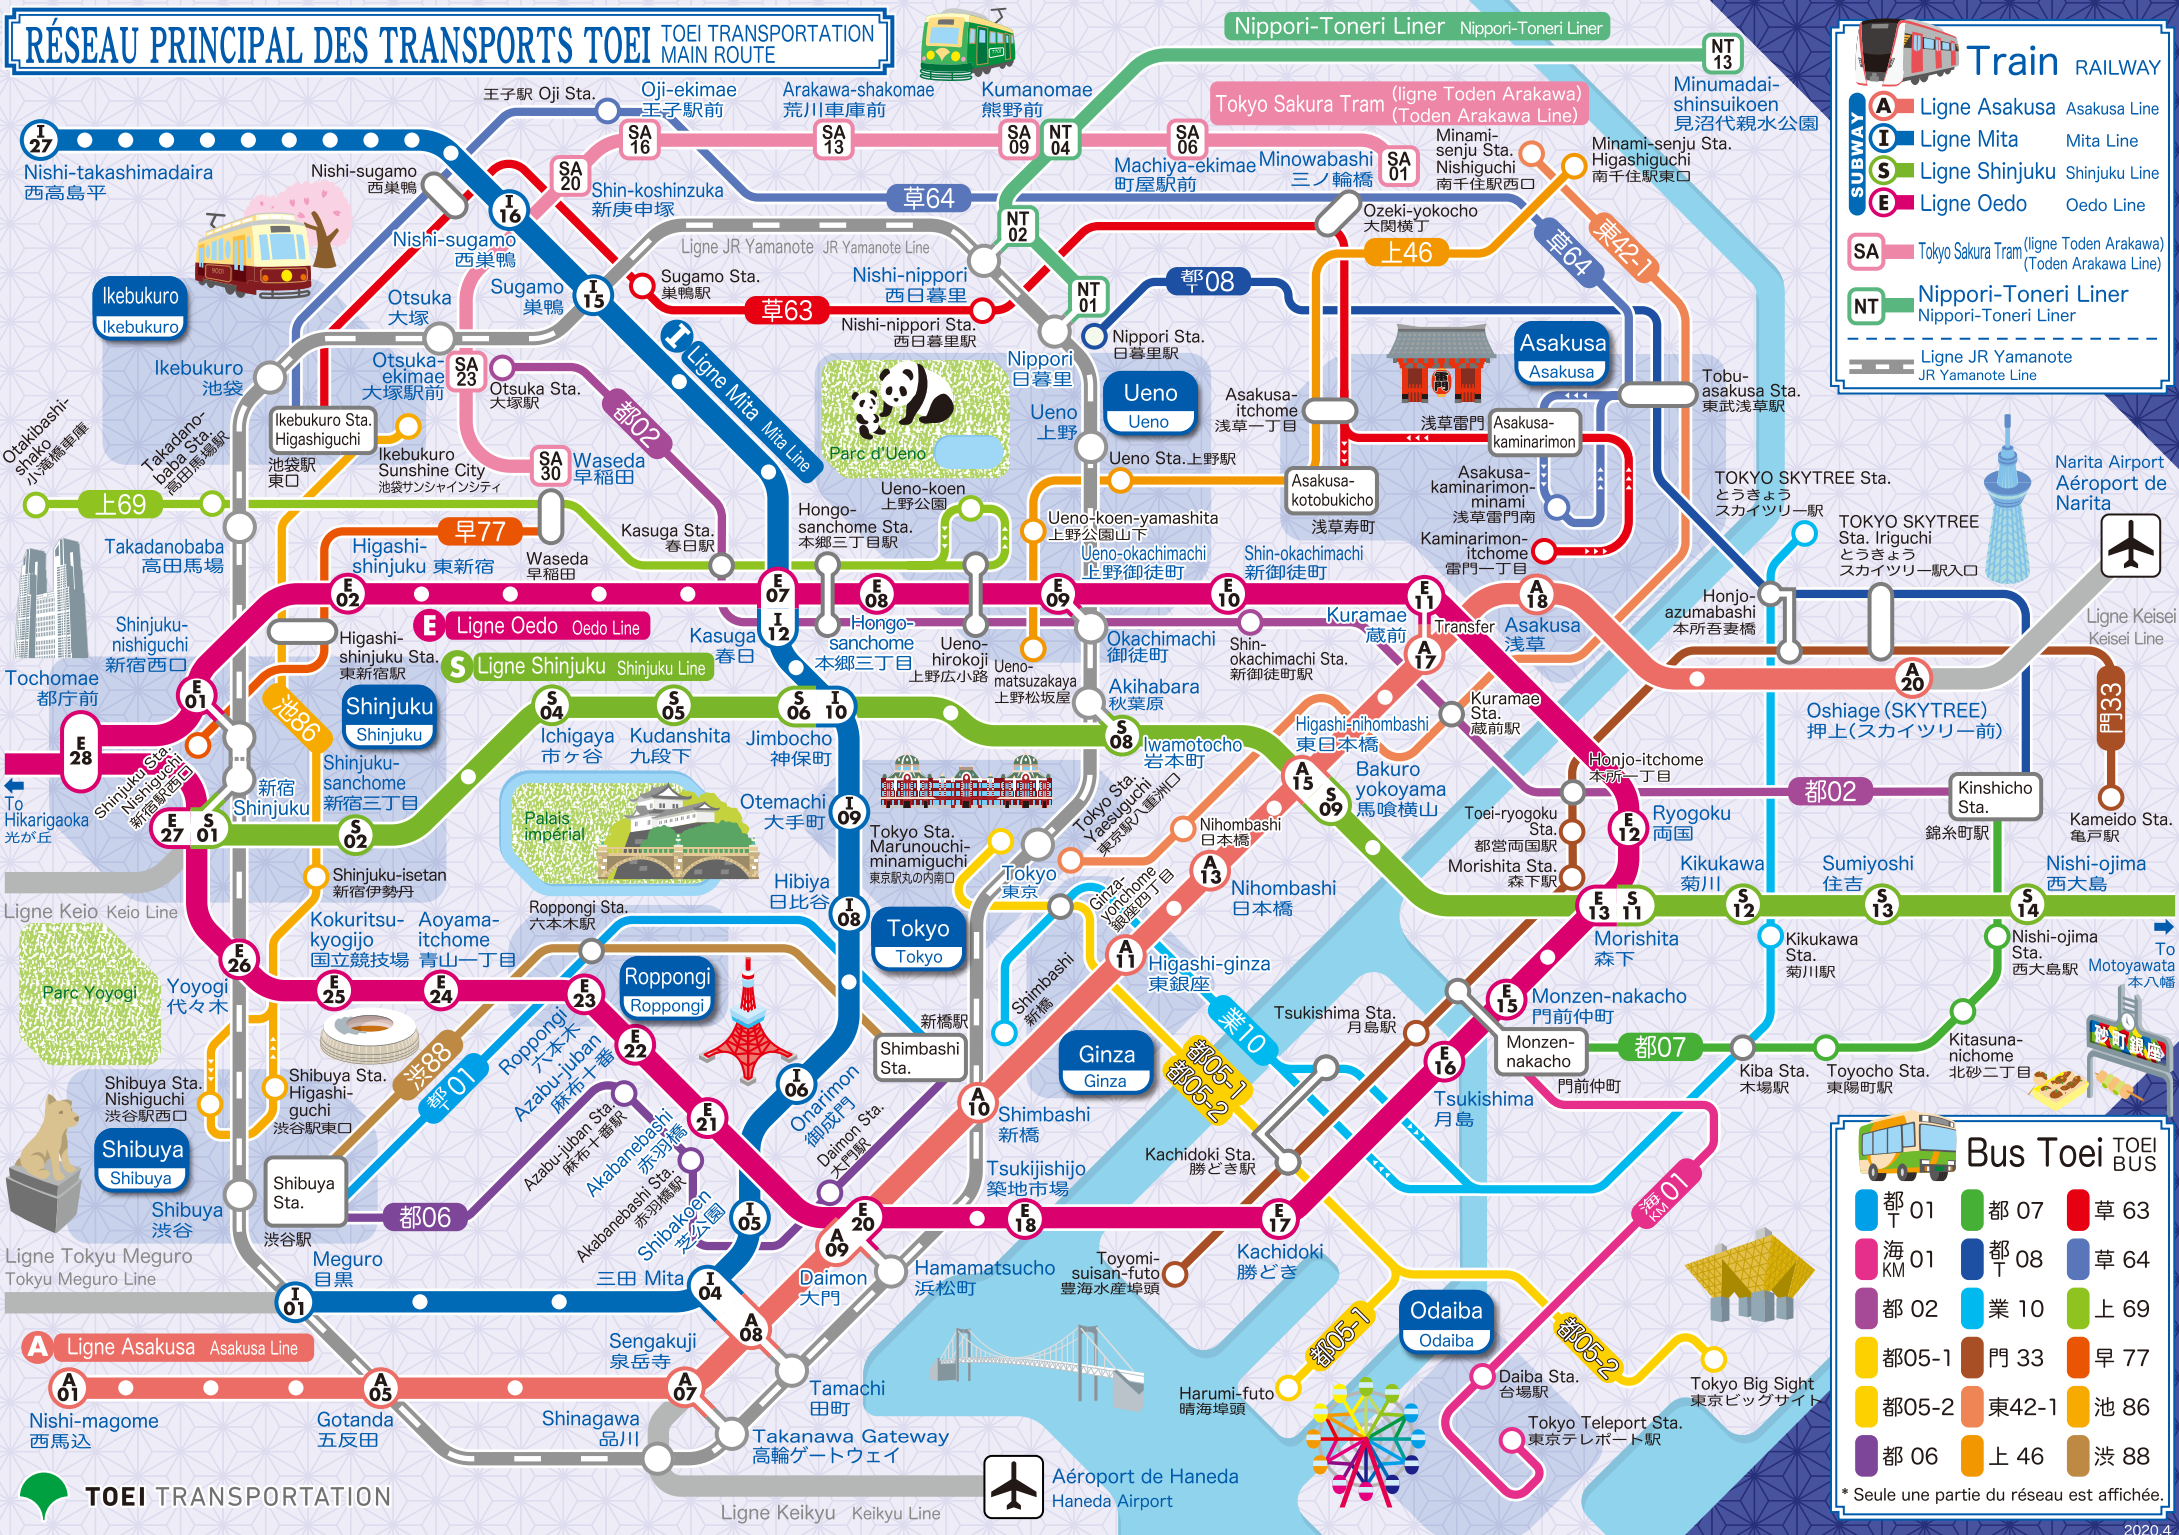

RÉSEAU PRINCIPAL DES TRANSPORTS TOEI TOEI TRANSPORTATION MAIN ROUTE

Train RAILWAY

- A** Ligne Asakusa Asakusa Line
- I** Ligne Mita Mita Line
- S** Ligne Shinjuku Shinjuku Line
- E** Ligne Oedo Oedo Line
- SA** Tokyo Sakura Tram (ligne Toden Arakawa) (Toden Arakawa Line)
- NT** Nippori-Toneri Liner Nippori-Toneri Liner
- Ligne JR Yamanote JR Yamanote Line

Bus Toei TOEI BUS

- 都 01** 都 07 草 63
- 海 01** 都 08 草 64
- 都 02** 業 10 上 69
- 都 05-1** 門 33 早 77
- 都 05-2** 東 42-1 池 86
- 都 06** 上 46 渋 88

* Seule une partie du réseau est affichée.