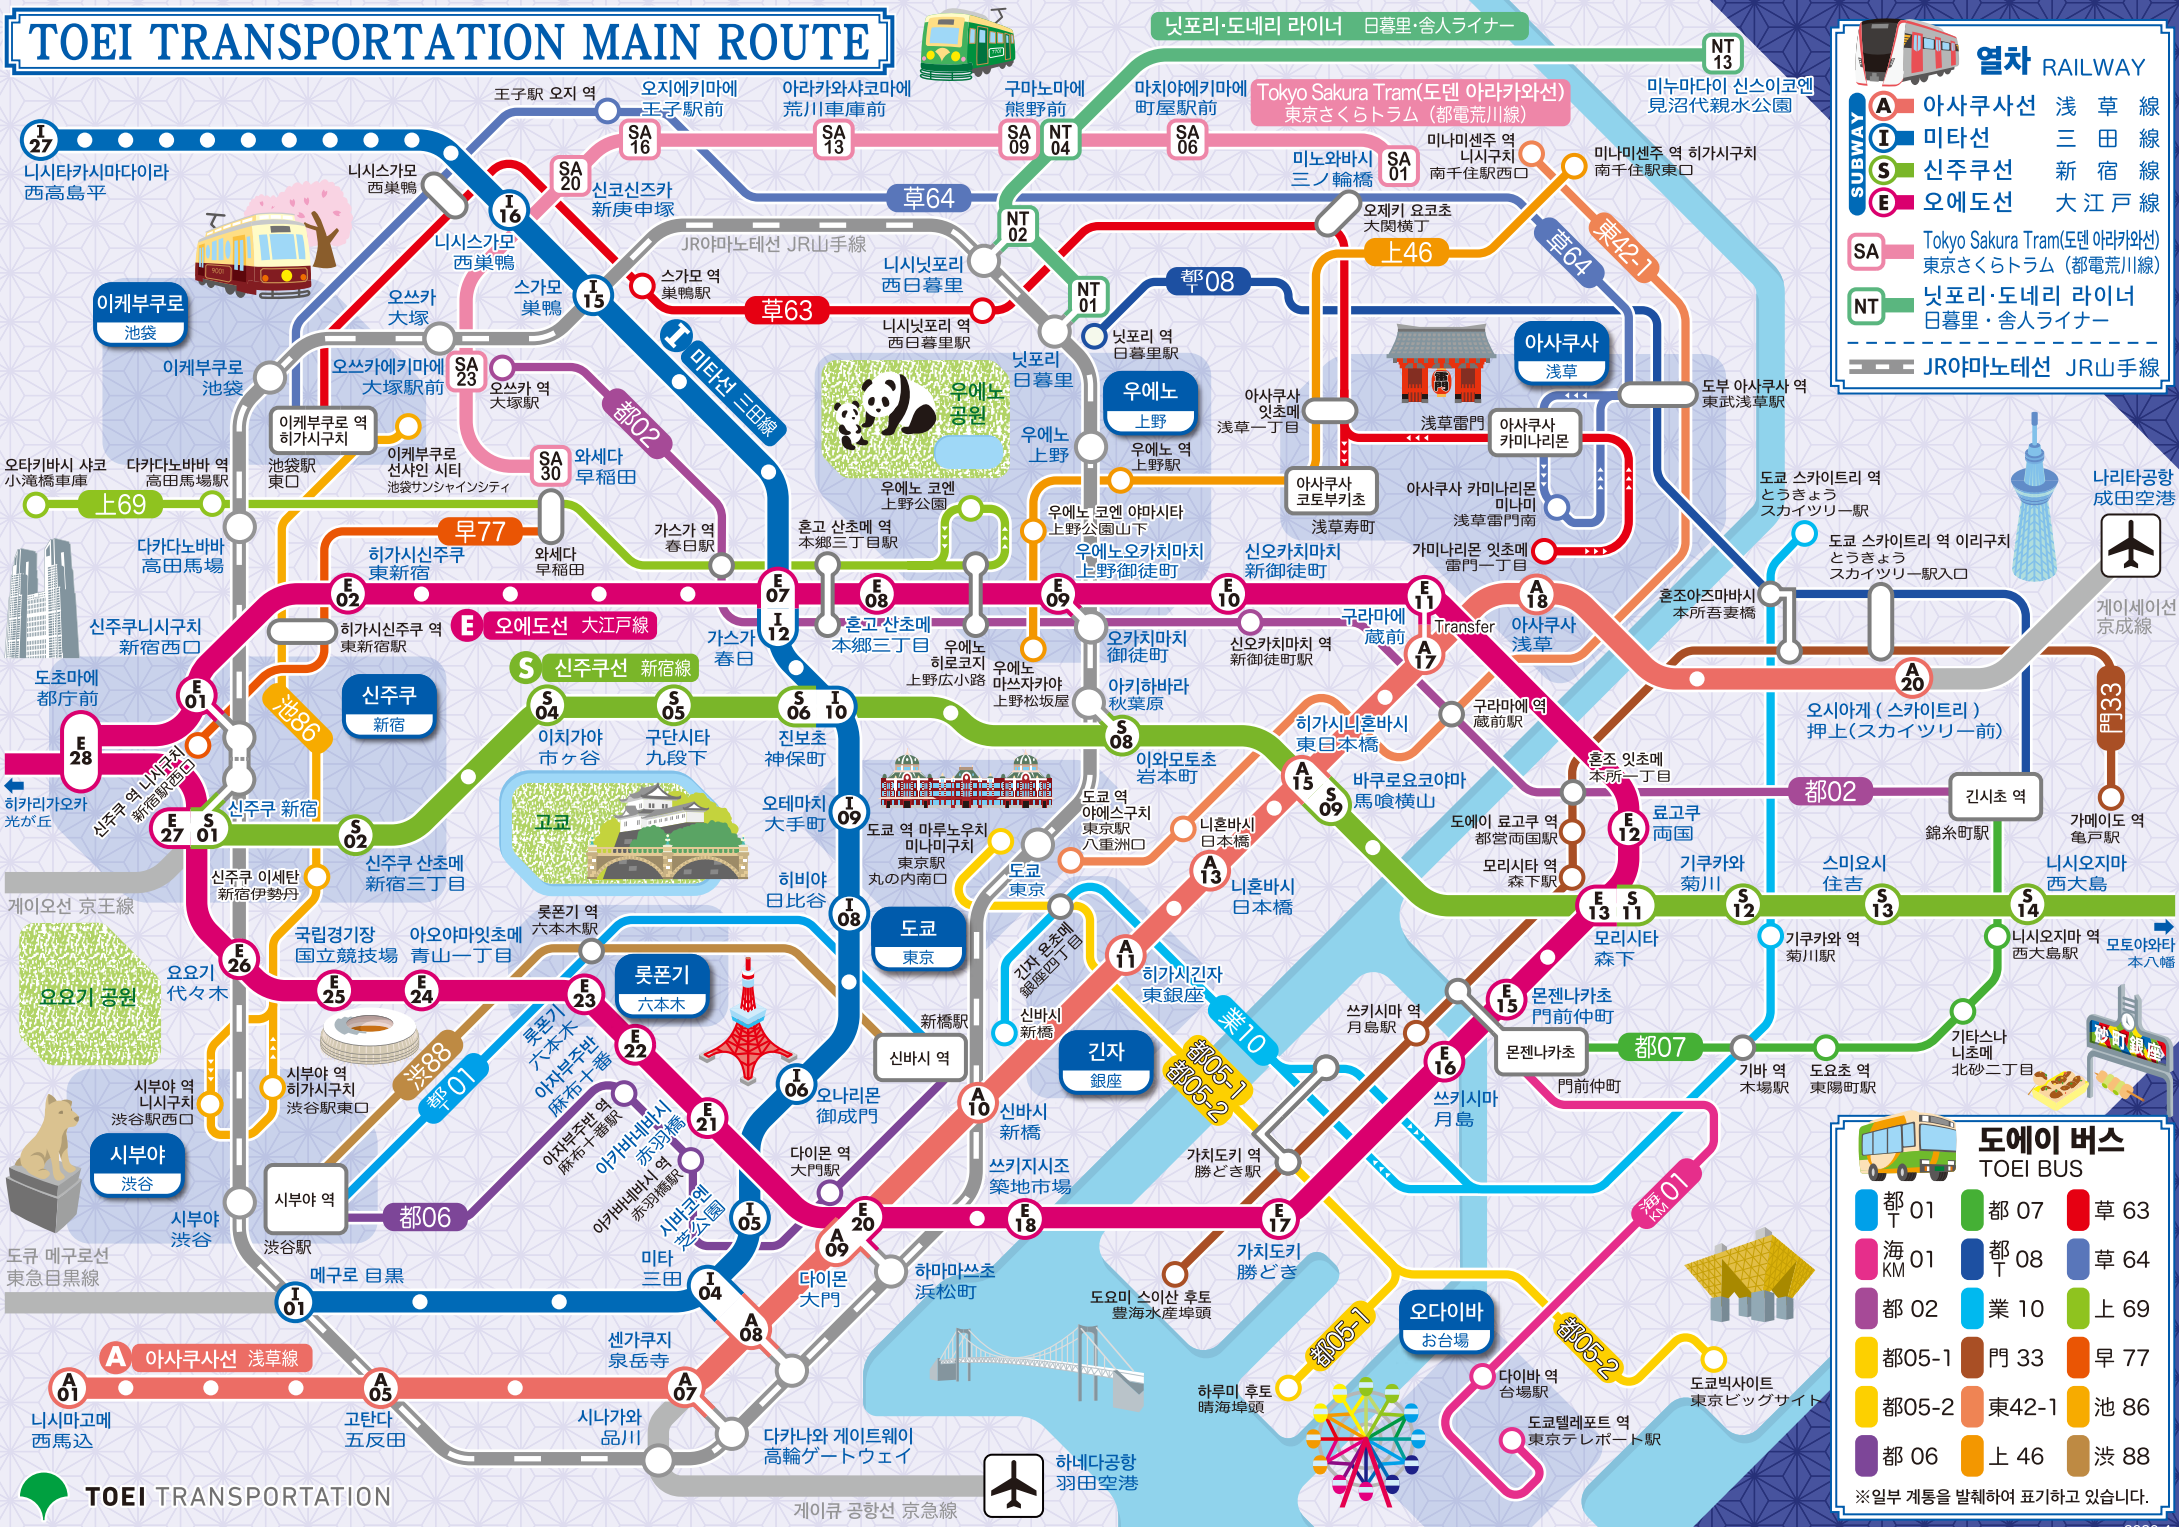

TOEI TRANSPORTATION MAIN ROUTE

열차 RAILWAY

- A** 아사쿠사선 浅草線
- I** 미타선 三田線
- S** 신주쿠선 新宿線
- E** 오에도선 大江戶線
- SA** Tokyo Sakura Tram (도덴 아라카와선) 東京さくらトラム (都電荒川線)
- NT** 닛포리·도네리 라이너 日暮里·舎人ライナー

--- JR야마노테선 JR山手線

도에이 버스 TOEI BUS

- 都 01
- 海 KM 01
- 都 02
- 都 05-1
- 都 05-2
- 都 06
- 都 07
- 都 08
- 業 10
- 門 33
- 東 42-1
- 上 46
- 草 63
- 草 64
- 上 69
- 早 77
- 池 86
- 上 88
- 門 33
- 東 42-1
- 池 86
- 上 46
- 渋 88

※ 일부 계통을 발췌하여 표기하고 있습니다.