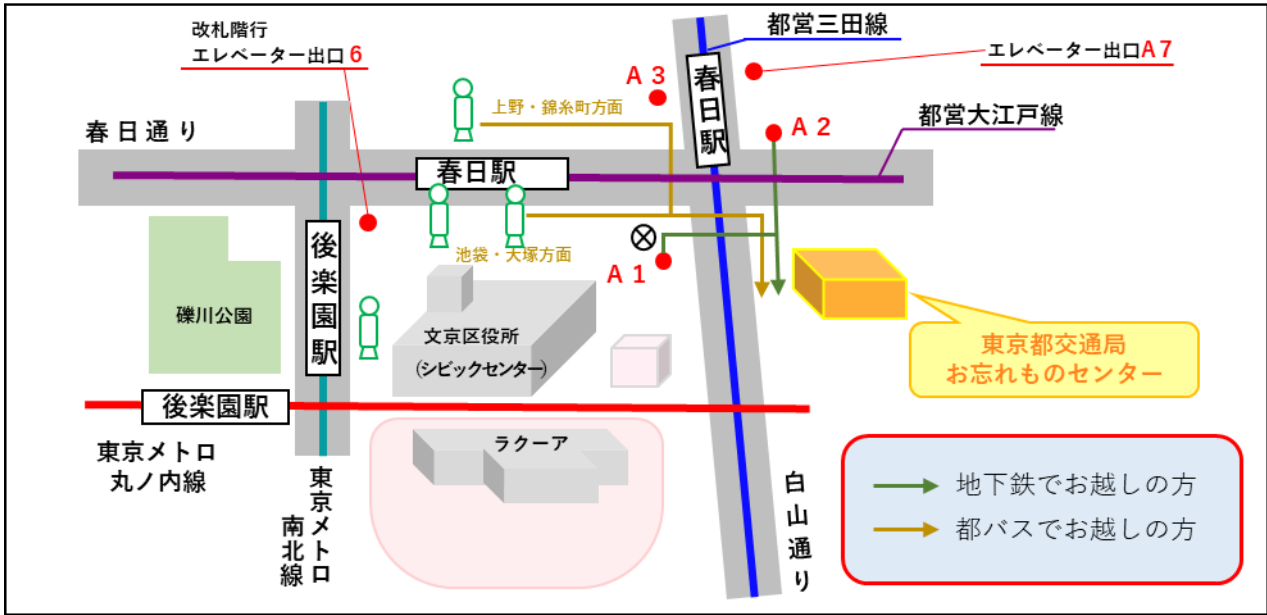

# 東京都交通局お忘れものセンター

電話 03-3816-5700  
 営業時間 9:00~20:00 (年中無休)  
 アクセス 都営三田線・大江戸線「春日」下車  
 都営バス「春日駅前」下車

地下鉄ご利用の方は

A1 出口を出ます	白山通りを渡る	渡ったら右折	お忘れものセンター
A2 出口を出て左に	春日通りを渡る	お忘れものセンター	

都バスご利用の方は

●池袋・大塚方面  
 進行方向逆に進む

●上野・錦糸町方面  
 進行方向に進む

進行方向逆に進む	白山通りを渡る	渡ったら右折	お忘れものセンター	
進行方向に進む	春日通りを渡る	白山通りを渡る	渡ったら右折	お忘れものセンター