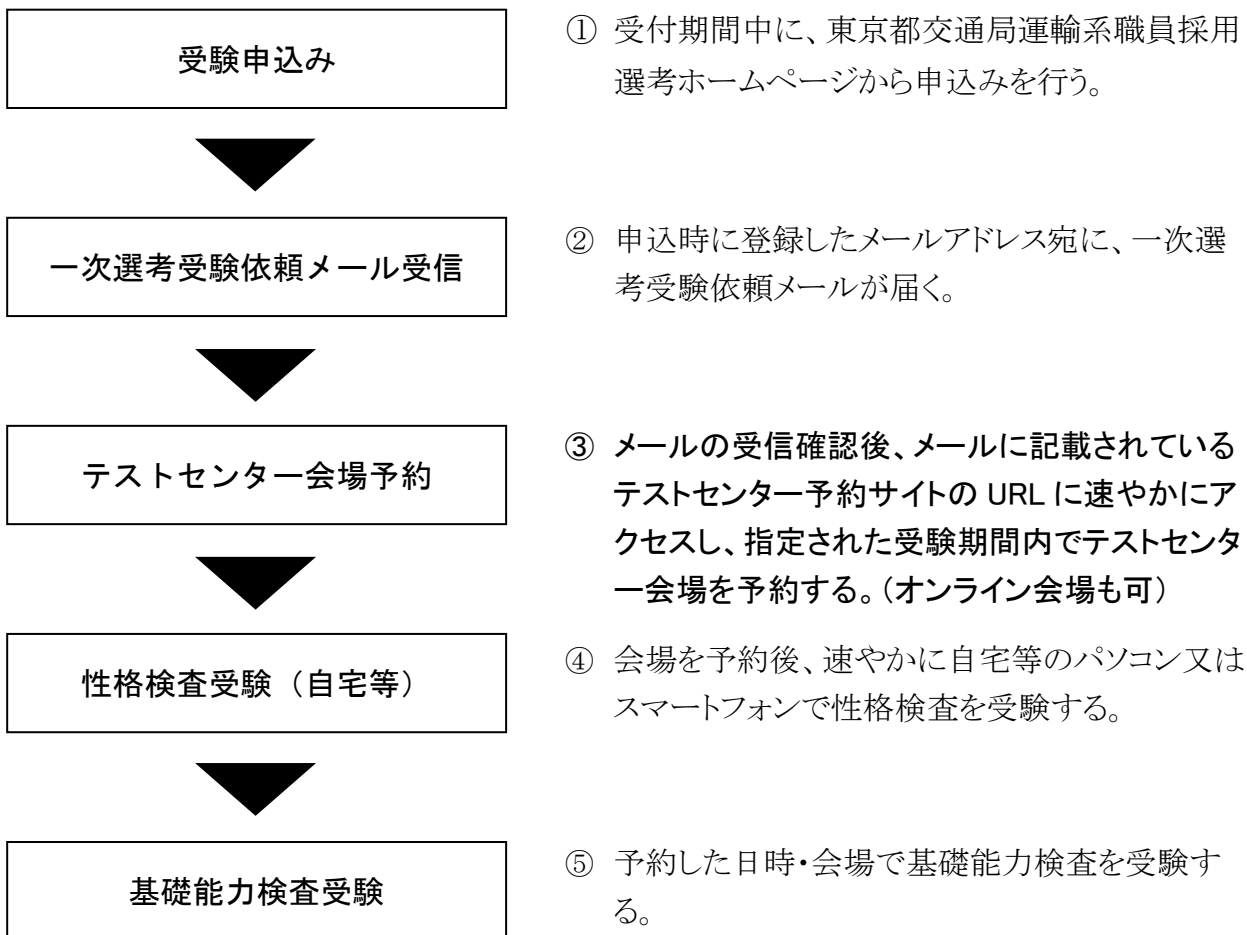

## <別紙1>申込みから一次選考受験までの流れ

一次選考で受験していただく適性検査（SPI）は、基礎能力検査と性格検査から構成されます。基礎能力検査の受験前に、自宅等のパソコン又はスマートフォンで性格検査を受験する必要があります。

※一次選考受験依頼メールは noreply\_web@arorua.net から送信します。事前にメールを受信できるように設定して下さい。

※テストセンター会場の予約後、性格検査の受験期限までに受験完了することで、予約が確定します。性格検査の受験期限は、テストセンター会場の予約手続きを行った日の翌日午前3時です。期限までに受験が行われなかった場合は、その予約が無効となります。

※指定された期間内に適性検査(SPI)を受験できなかった場合は、選考辞退とみなします。いかなる理由においても、期間を過ぎての受験はできません。

※テストセンターに関する基本情報や、会場のご案内、当日の持ち物、よくあるご質問については、SPI3ホームページ(<https://www.spi.recruit.co.jp/testcenter/>)を参照して下さい。

※SPI受験に関するお問合せは全てテストセンターヘルプデスクにお問い合わせ下さい。