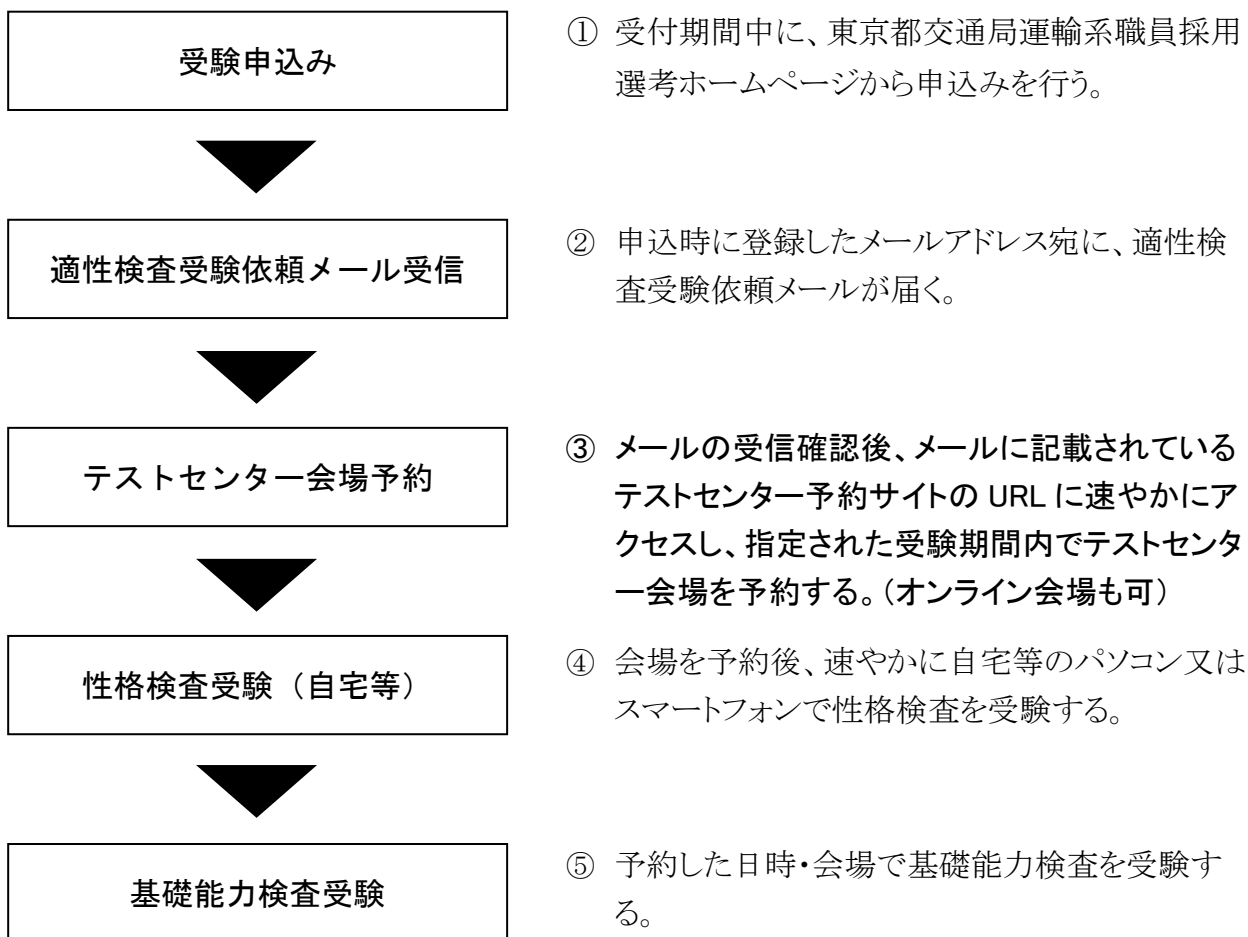

## <別紙1> 申込みから適性検査受験までの流れ

選考で受験していただく適性検査（SPI）は、基礎能力検査と性格検査から構成されます。基礎能力検査の受験前に、自宅等のパソコン又はスマートフォンで性格検査を受験する必要があります。

※適性検査受験依頼メールは noreply\_web@arorua.net から送信します。事前にメールを受信できるように設定して下さい。

※テストセンター会場の予約後、性格検査の受験期限までに受験完了することで、予約が確定します。性格検査の受験期限は、テストセンター会場の予約手続きを行った日の翌日午前3時です。期限までに受験が行われなかった場合は、その予約が無効となります。

※指定された期間内に適性検査(SPI)を受験できなかった場合は、選考辞退とみなします。いかなる理由においても、期間を過ぎての受験はできません。

※テストセンターに関する基本情報や、会場のご案内、当日の持ち物、よくあるご質問については、SPI3ホームページ(<https://www.spi.recruit.co.jp/testcenter/>)を参照して下さい。

※SPI受験に関するお問合せは全てテストセンターヘルプデスクにお問い合わせ下さい。