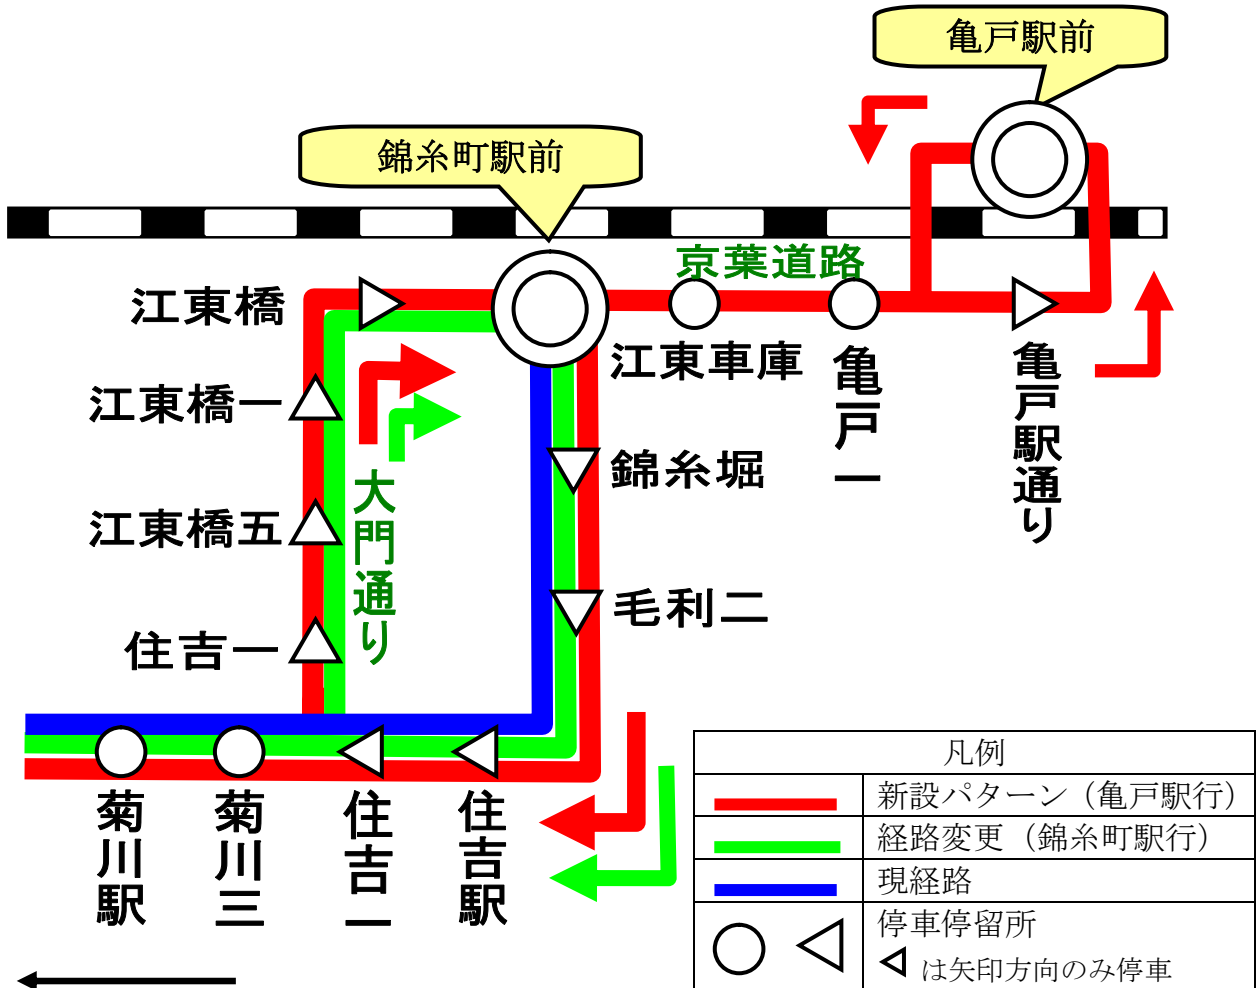

# 錦11系統

# 運行系統パターン新設 運行経路の変更

築地駅方向

## 【亀戸駅のりば】

錦11 築地駅前行のりば  
(8番・4月1日より使用開始)