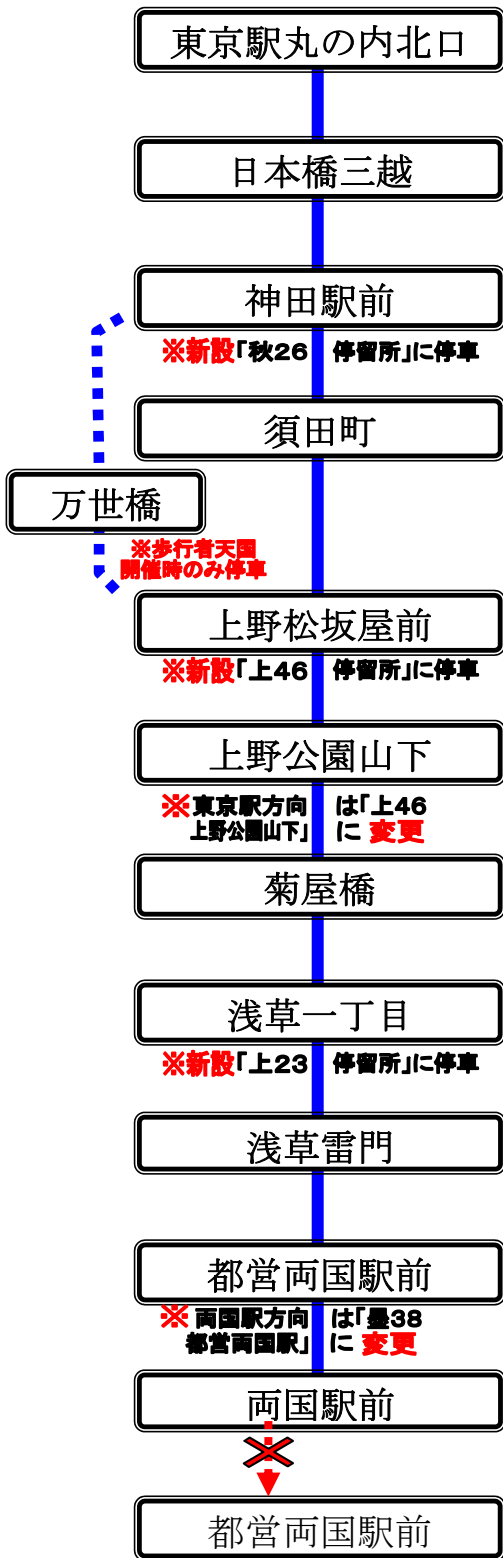

# 東京 ▶ 夢の 下町

tokyo shitamachi bus

凡例	
歩行者天国開催時経路	平・土・休経路
⋮	—