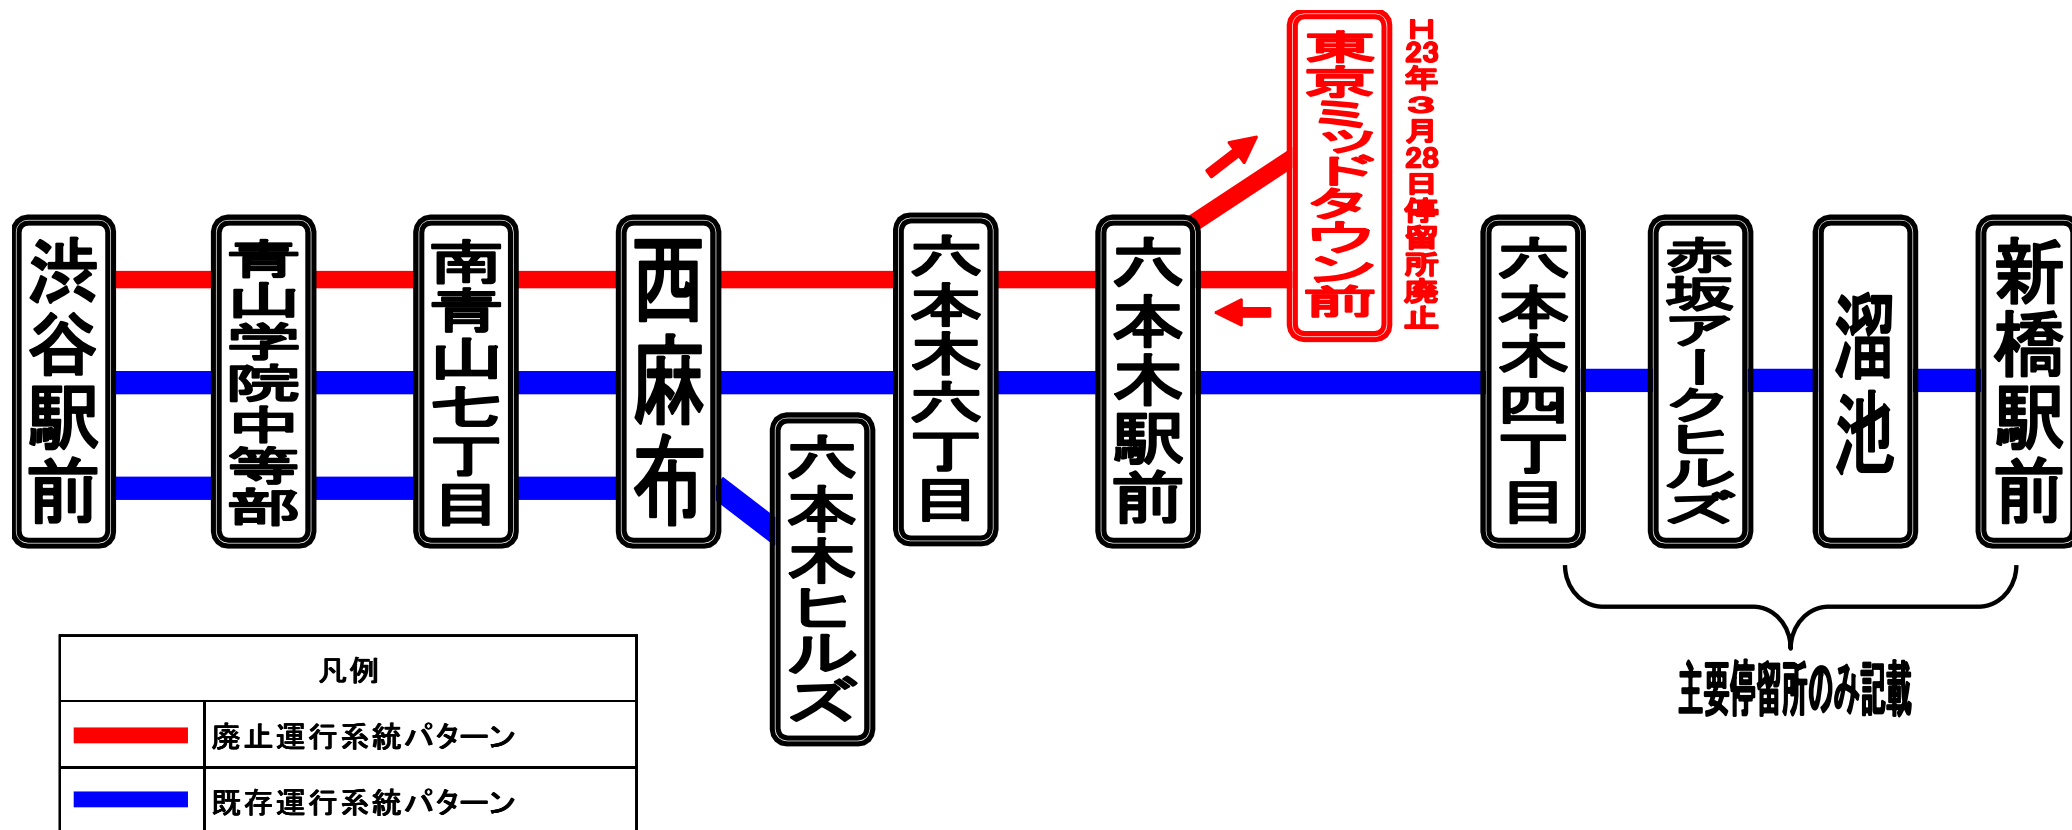

〈都01系統 運行系統パターンの廃止〉

※都01系統、その他運行系統パターン（新橋駅前・赤坂アークヒルズ・六本木ヒルズ等）は引き続き運行いたします。