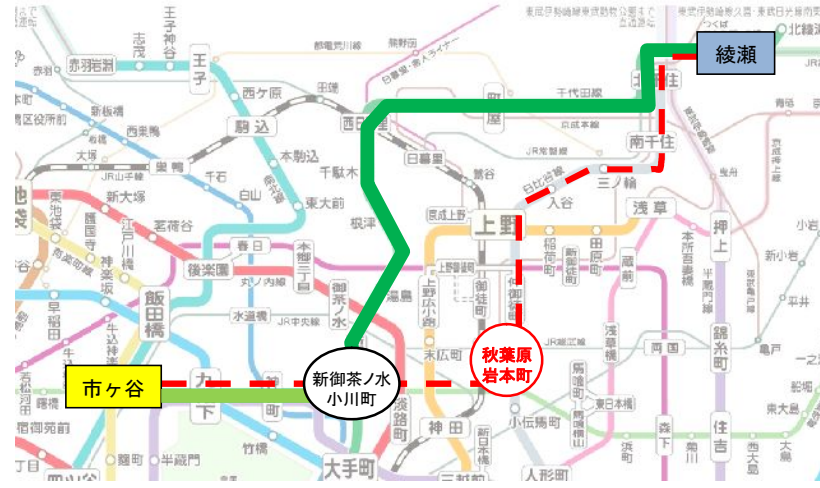

<追加指定に伴う効果>

1 定期運賃

都営地下鉄、東京メトロそれぞれの運賃から15%を割引

経路例 九段下 — 岩本町・秋葉原 — 上野
都営新宿線 メトロ日比谷線

現行：通勤1ヶ月 13,050円
 通学1ヶ月 6,530円

指定後：通勤1ヶ月 11,100円
 通学1ヶ月 5,560円

岩本町駅から秋葉原駅方面

秋葉原駅から岩本町駅方面

2 定期外運賃

①岩本町・秋葉原で乗り換える場合

②運賃計算経路の変更に伴い乗継割引運賃が安くなる場合

(都営地下鉄と東京メトロを乗り継いだ場合の運賃計算は、2駅間の最安運賃を適用)

経路例 九段下 — 岩本町・秋葉原 — 上野
都営新宿線 170円 メトロ日比谷線 160円

現行：330円 (170円+160円)

指定後：260円 (170円+160円-70円)

経路例 市ヶ谷 — 小川町・新御茶ノ水 — 綾瀬
都営新宿線 メトロ千代田線

現行：330円

指定後：290円 (秋葉原・岩本町経由の経路(---)で運賃を計算)