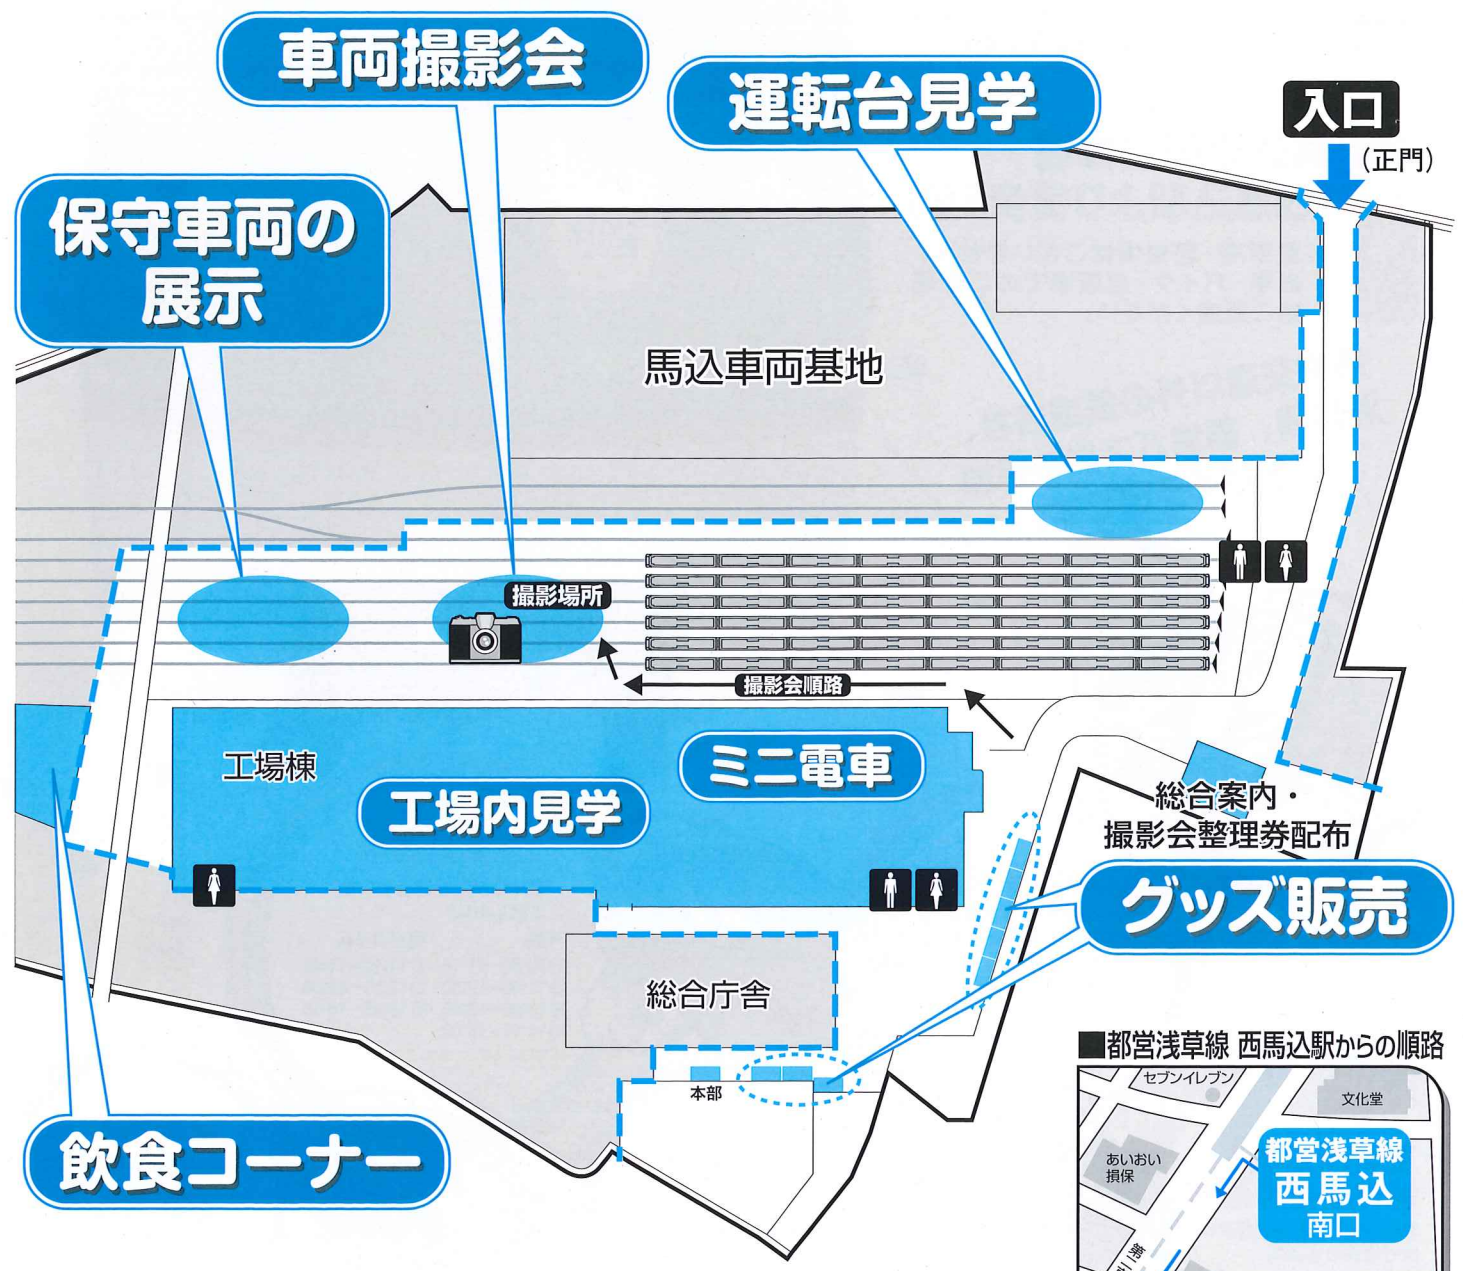

都営交通

# 100周年記念フェスタ

in 浅草線

## 会場案内図

立ち入り禁止区域  
会場内は禁煙です。