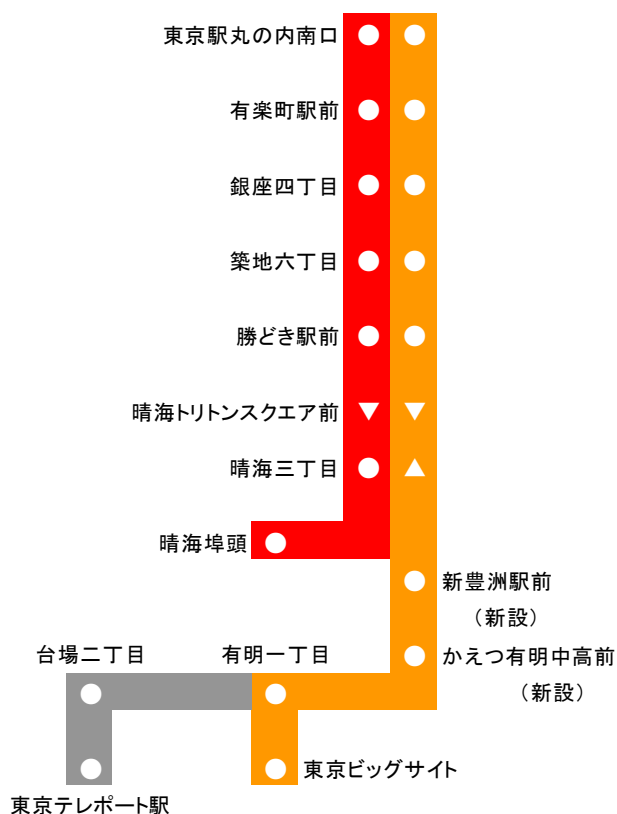

都 05 系統 運行経路の変更

◆ 東京駅丸の内南口～東京ビッグサイト

平成 25 年 4 月 1 日から毎日運行！！

都 05 系統（東京駅丸の内南口～東京テレポート）は、平成 25 年 4 月 1 日（月）から、下記図のとおり、運行経路を変更させていただきます。

また、併せてダイヤ改正を実施いたしますので、ご注意のうえご利用ください。

運行略図

銀座・晴海・有明を
一直線で結び、
さらに便利に
なります！！

※主要停留所のみ掲載

-  晴海埠頭～東京駅丸の内南口
-  東京ビッグサイト～東京駅丸の内南口
-  運行終了区間