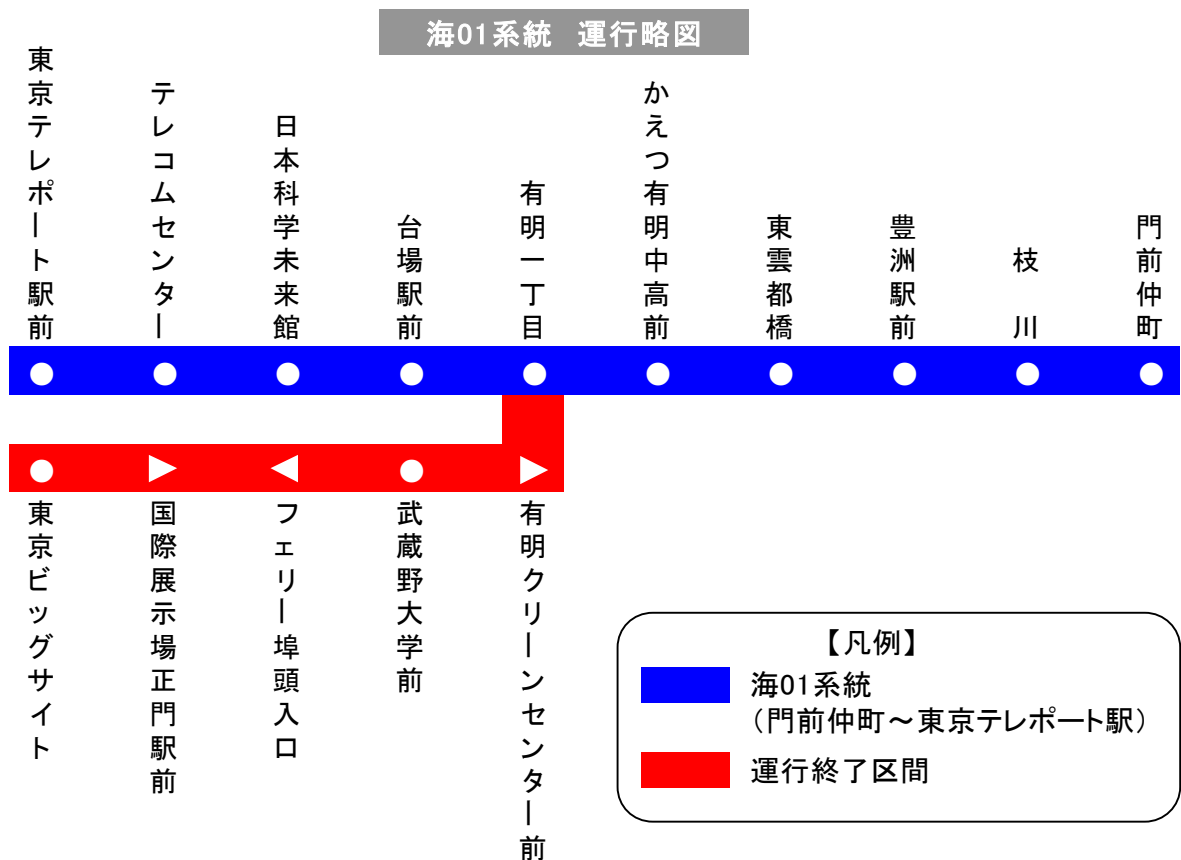

海01系統（門前仲町～東京ビッグサイト） 運行終了のお知らせ

海01系統（門前仲町～東京ビッグサイト）は、平成25年3月31日（日）の運行をもちまして運行を終了し、海01系統（門前仲町～東京テレポート駅前）に一本化させていただきます。

また、併せてダイヤ改正を実施いたしますので、ご注意のうえご利用ください。

※主要停留所のみ掲載