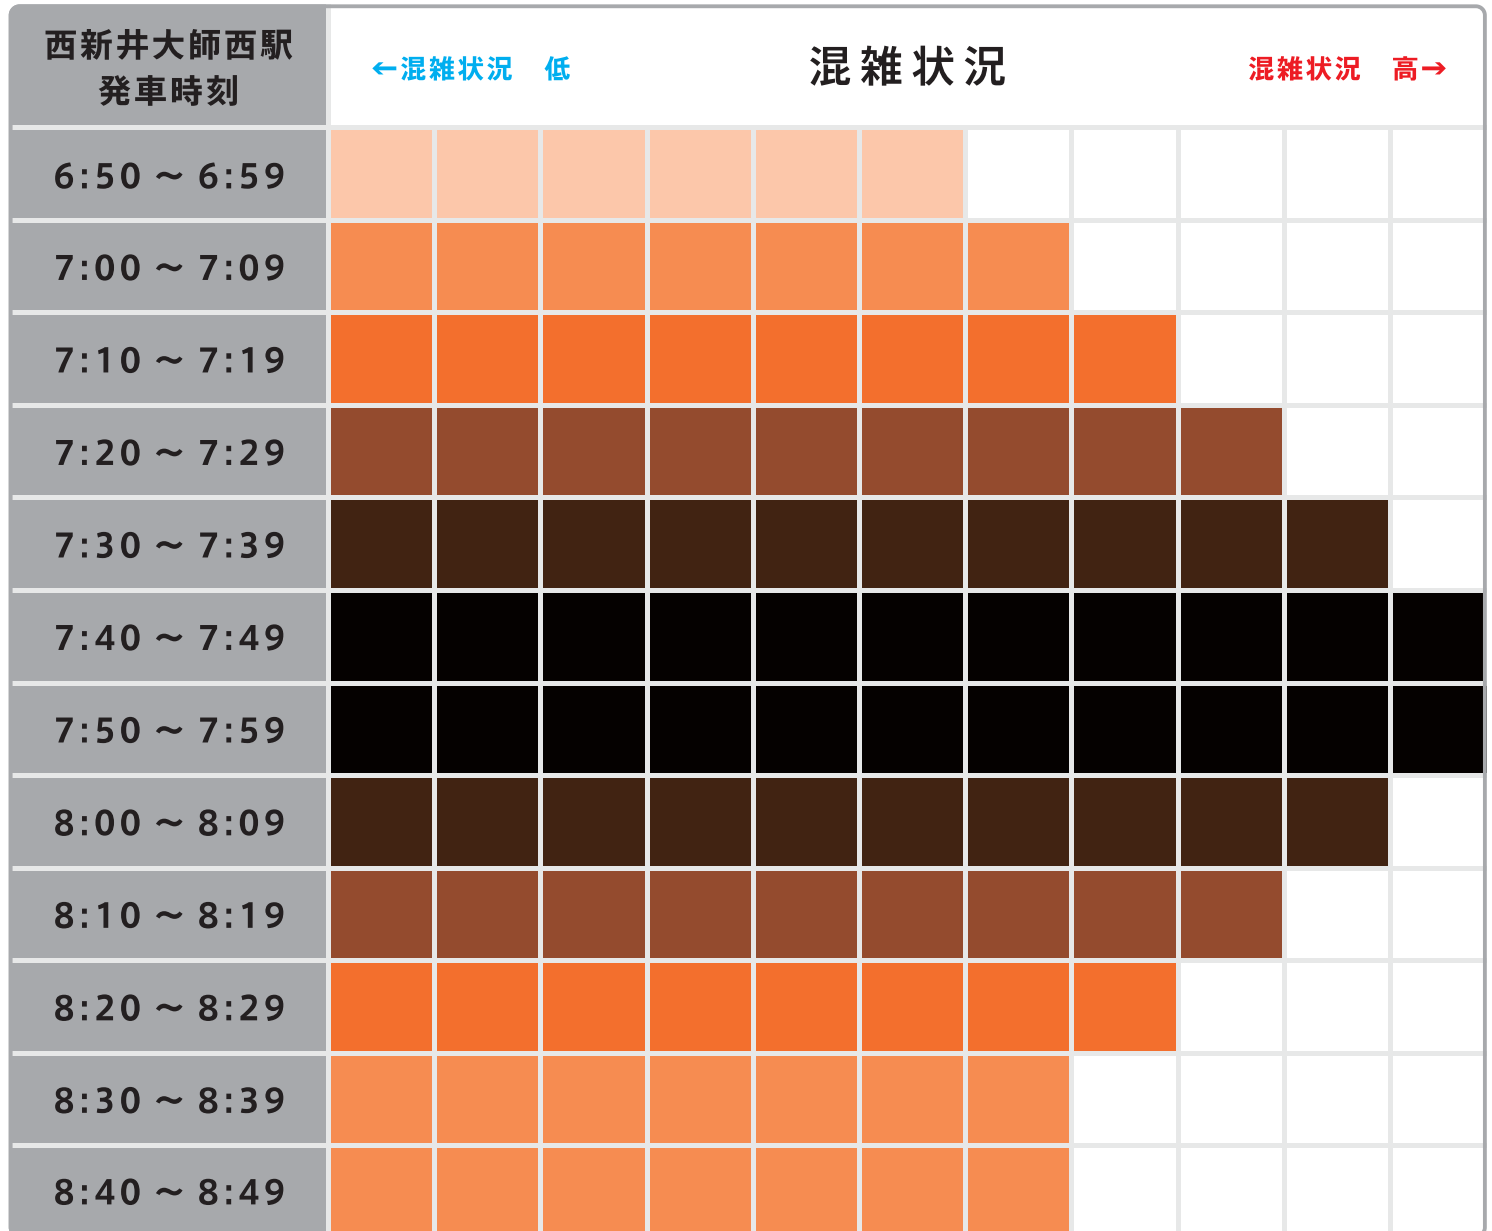

# オフピーク乗車にご協力ください

## 日暮里・舎人ライナー Nippori-toneri Liner

### (日暮里方面) 混雑状況

もっとも混雑するのは西日暮里駅に 7:50 ~ 8:10 ごろ到着する電車です。

- 上記の電車は、当駅を 7:40 ~ 8:00 ごろに出発する電車です。
- 混雑のピークを避けての通勤・通学にご協力ください。

上記の混雑状況は、あくまでも目安であり日によって変動します。

都営交通  
TOEI TRANSPORTATION