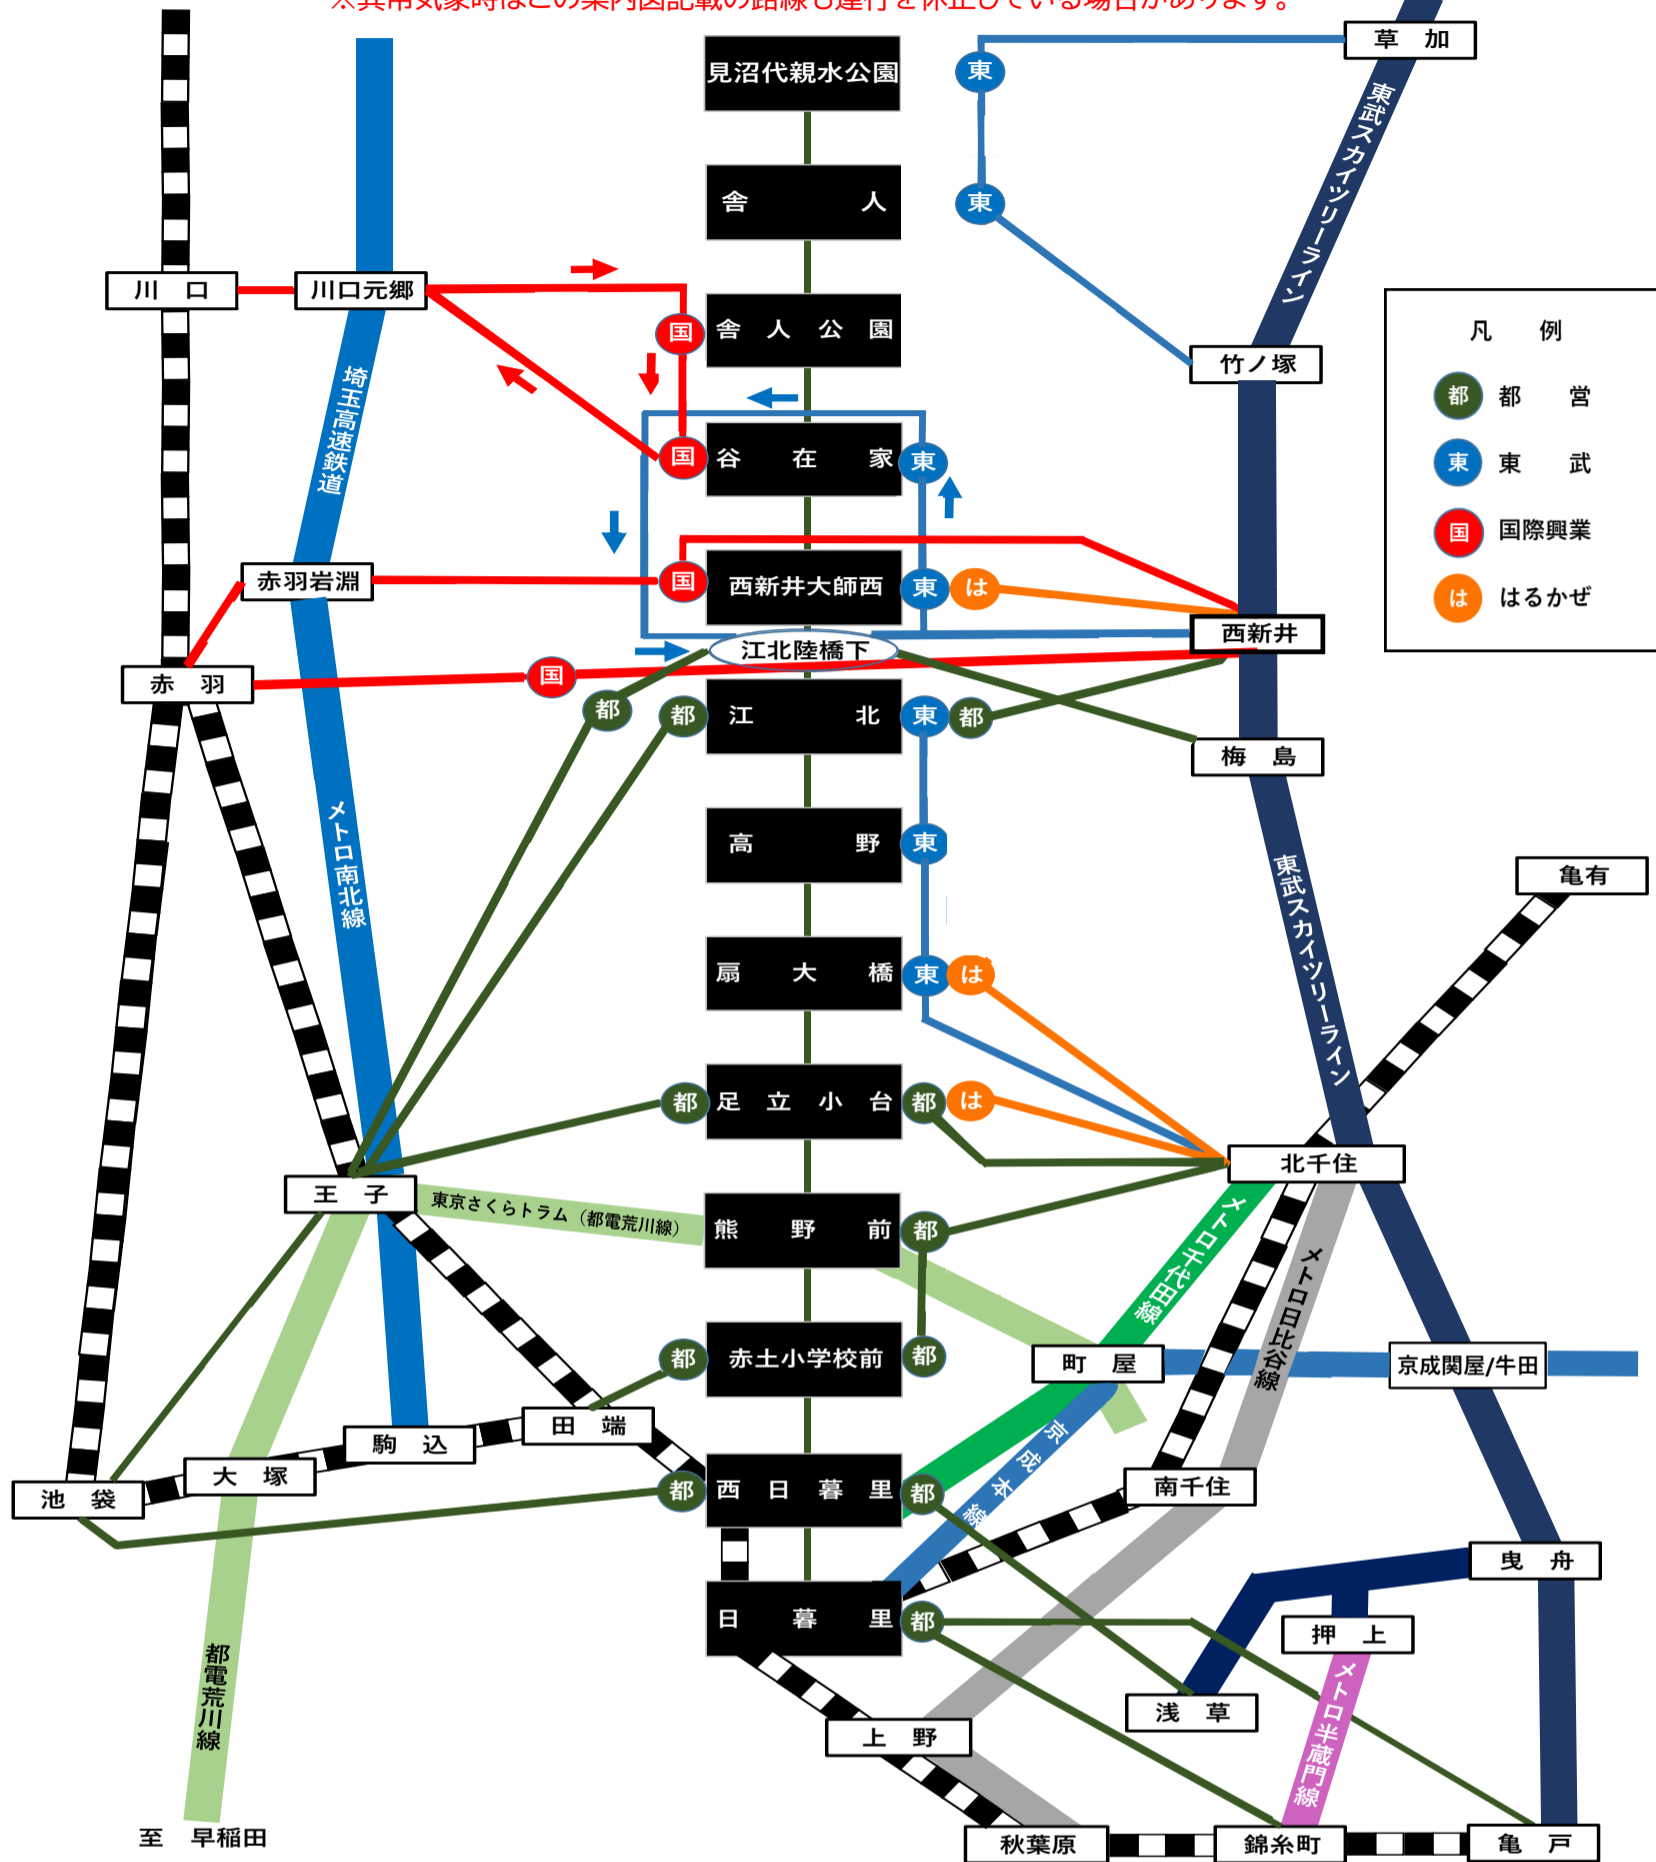

日暮里・舎人ライナー 振替輸送 主要路線案内図

※異常気象時はこの案内図記載の路線も運行を休止している場合があります。

振替輸送のご利用案内

対象となる乗車券

▶ 定期券の区間内 Suica定期券・PASMO定期券・磁気定期券

▶ きっぷ・回数券の区間内

対象とならない乗車券

▶ IC乗車券のチャージ残額 Suica・PASMO・全国交通系ICカード

▶ 定期券・きっぷ・回数券の区間外

- ⚠ 対象となる乗車券は必ず係員にご呈示の上ご利用ください。
- ⚠ タクシー・深夜急行バス等は、振替輸送の対象ではありません。お客さまのご負担となります。
- ⚠ 他路線への指定された経路にバスが含まれる場合は、運行に支障が発生している鉄道会社の駅で「振替乗車票」をお受け取りください。
- ⚠ 他路線の運行状況等によっては、振替輸送を実施しない場合があります。

お客さまがお持ちの乗車券区間で、列車の運転に支障が発生した場合に、他路線への指定された経路を、乗車券および振替乗車票により、う回して目的地までご利用いただける仕組みです。また、お持ちの乗車券の有効区間によりご利用いただける範囲は異なります。