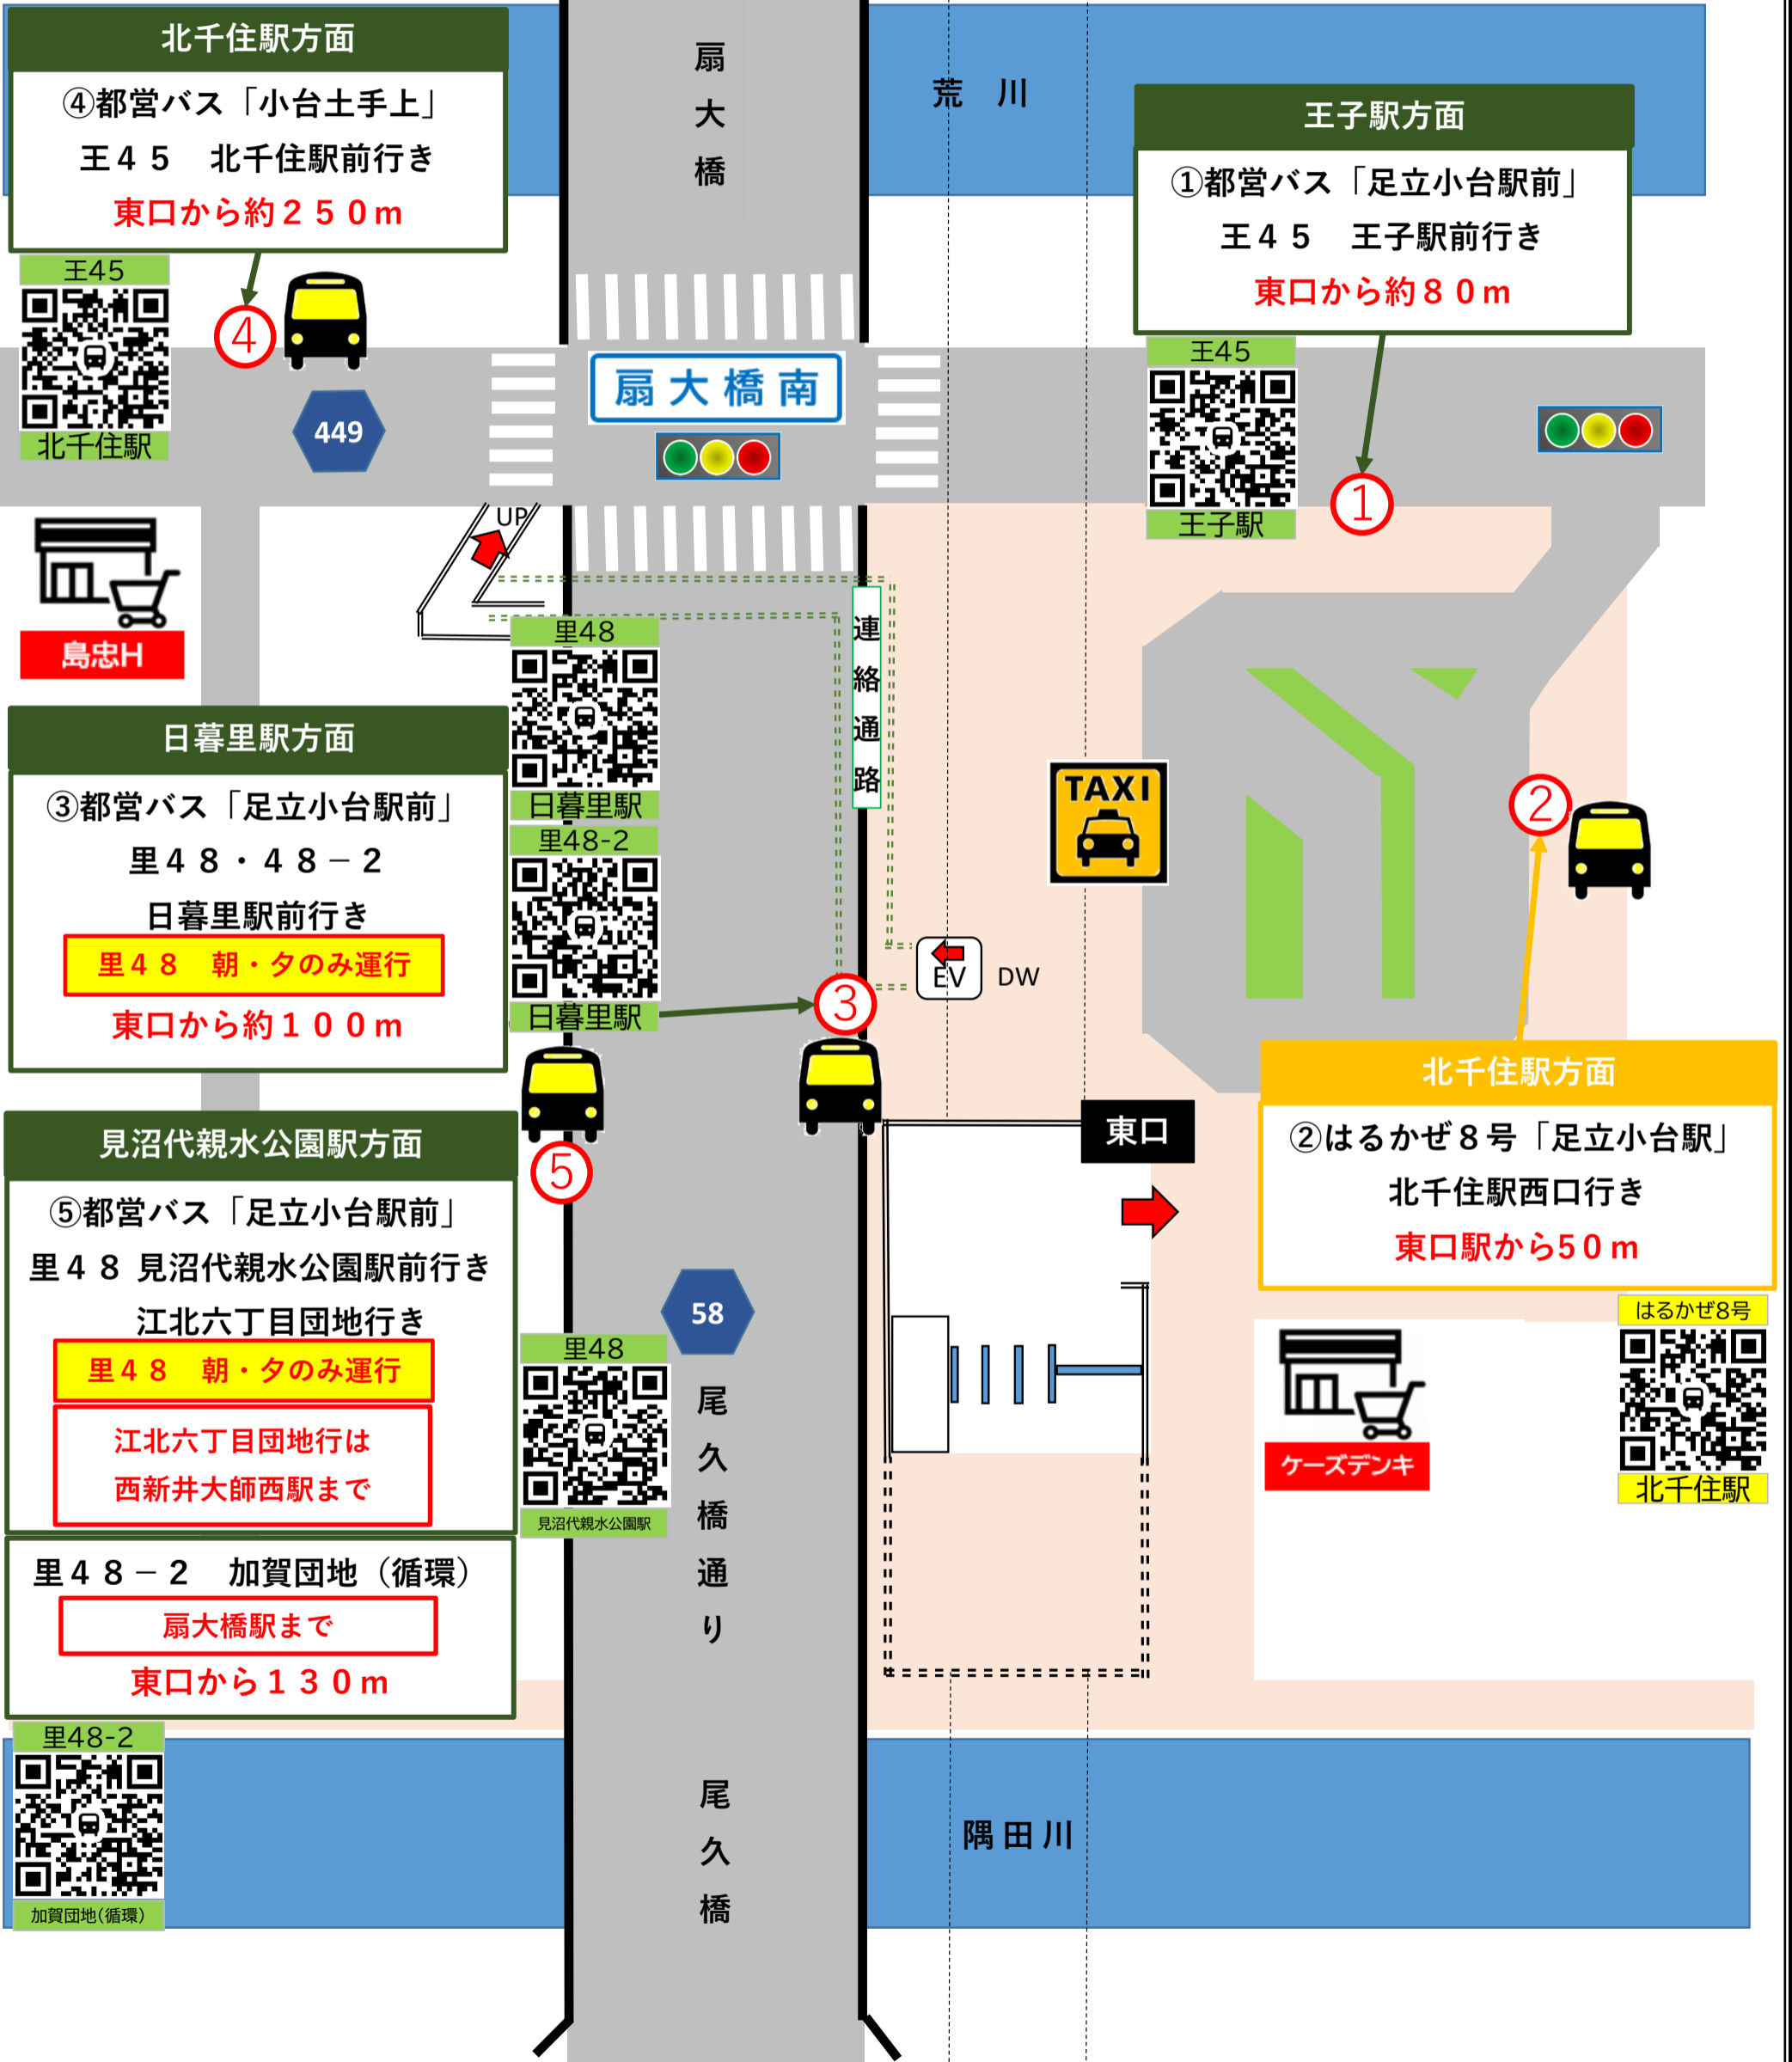

足立小台駅の最寄りバス停案内図

至 見沼代親水公園

北千住駅方面

④都営バス「小台土手上」
王45 北千住駅前行き
東口から約250m

④

449

扇大橋南

王子駅方面

①都営バス「足立小台駅前」
王45 王子駅前行き
東口から約80m

①

日暮里駅方面

③都営バス「足立小台駅前」
里48・48-2
日暮里駅前行き
里48 朝・夕のみ運行
東口から約100m

③

②

北千住駅方面

②はるかぜ8号「足立小台駅」
北千住駅西口行き
東口駅から50m

北千住駅

見沼代親水公園駅方面

⑤都営バス「足立小台駅前」
里48 見沼代親水公園駅前行き
江北六丁目団地行き
里48 朝・夕のみ運行
江北六丁目団地行は
西新井大師西駅まで

⑤

58

尾久橋通り

見沼代親水公園駅

里48-2 加賀団地(循環)
扇大橋駅まで
東口から130m

加賀団地(循環)

尾久橋

隅田川

至 日暮里