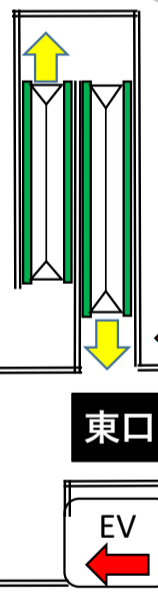

東口から約130m

北05

北千住駅

自転車あさひ

北宮城団地前

24 SHOP

ローソン

至 日暮里

西口

東口