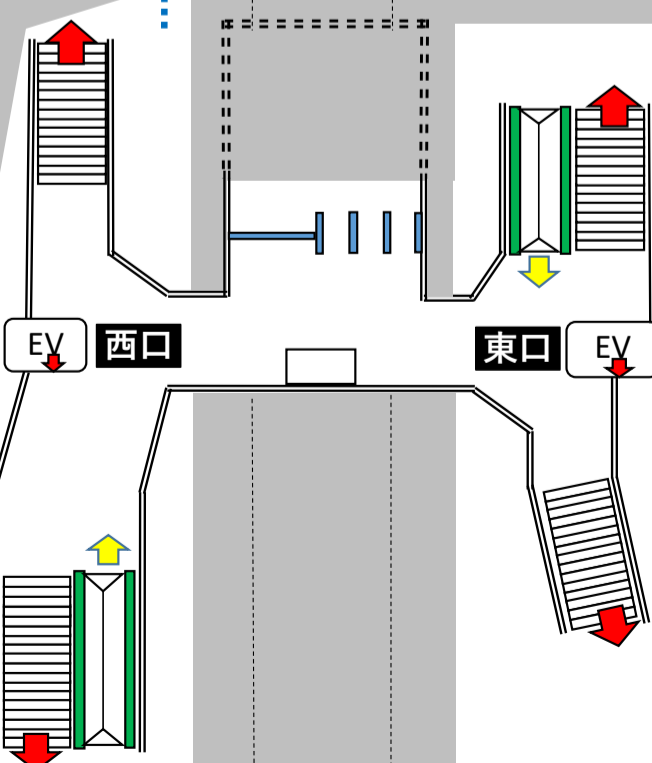

赤羽駅

江北駅

至 日暮里