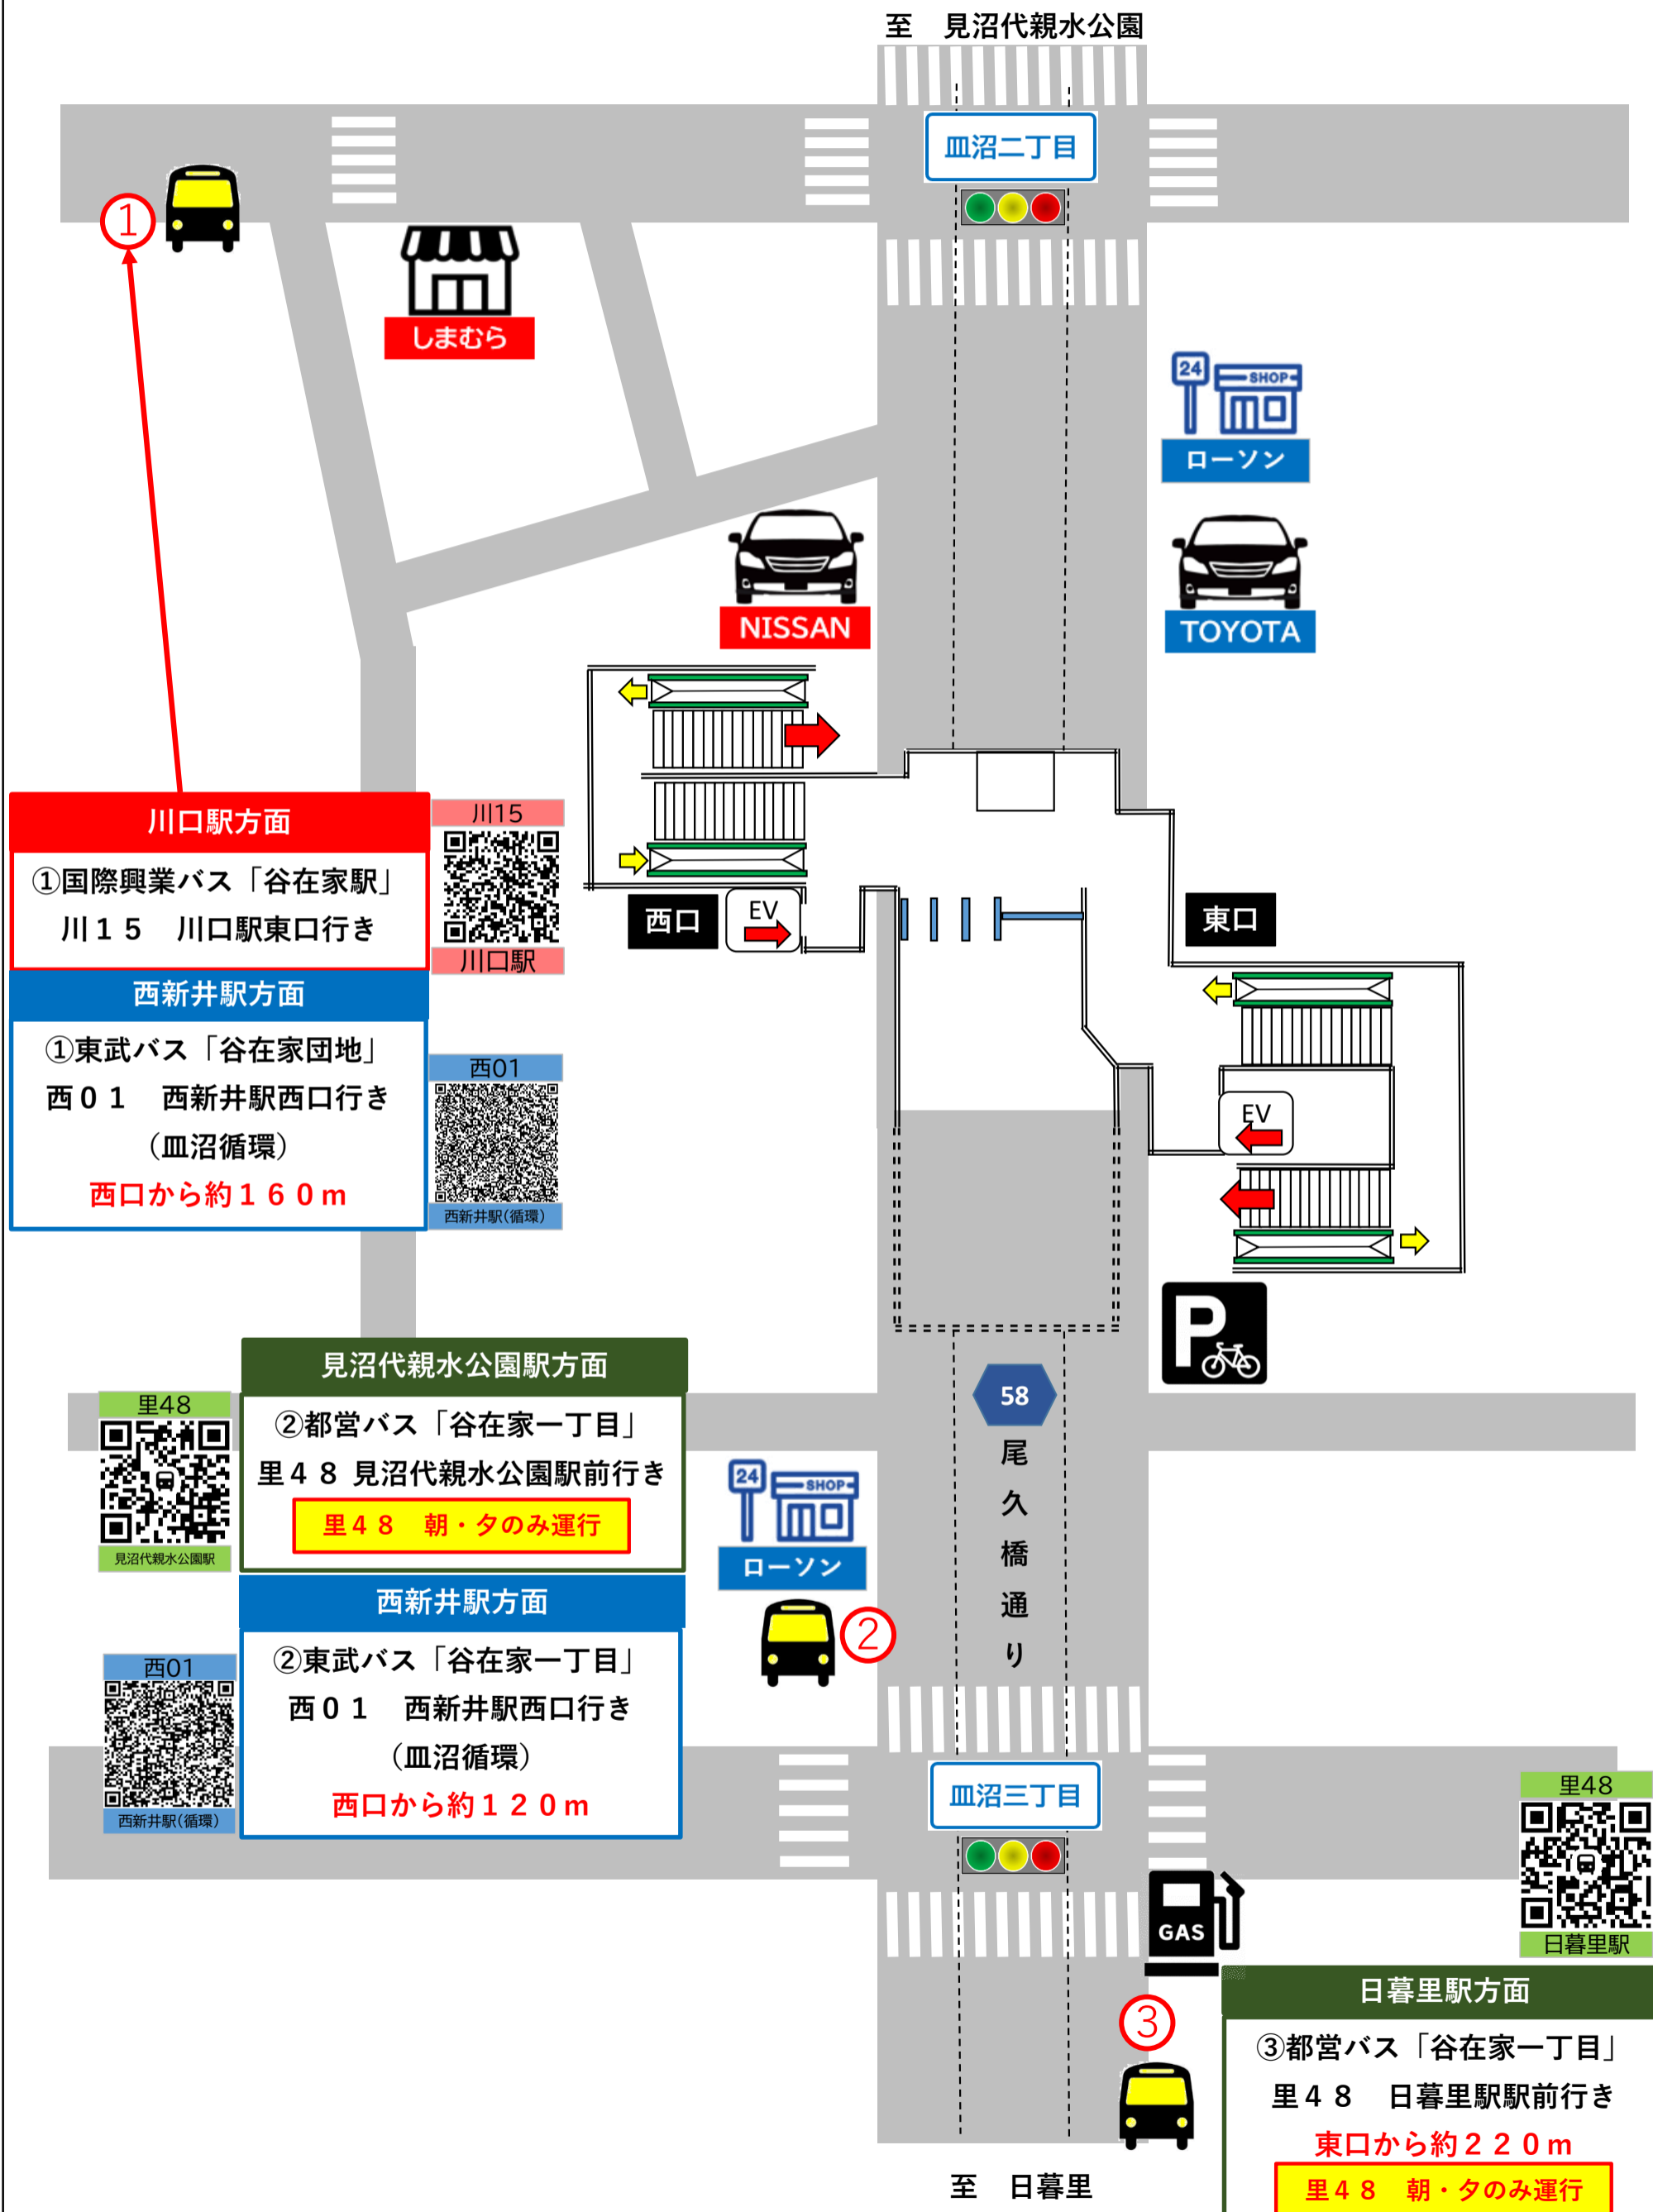

谷在家駅の最寄りバス停案内図

至 見沼代親水公園

川口駅方面
 ①国際興業バス「谷在家駅」
 川15 川口駅東口行き

西新井駅方面
 ①東武バス「谷在家団地」
 西01 西新井駅西口行き
 (皿沼循環)
 西口から約160m

見沼代親水公園駅方面
 ②都営バス「谷在家一丁目」
 里48 見沼代親水公園駅前行き
 里48 朝・夕のみ運行

西新井駅方面
 ②東武バス「谷在家一丁目」
 西01 西新井駅西口行き
 (皿沼循環)
 西口から約120m

日暮里駅方面
 ③都営バス「谷在家一丁目」
 里48 日暮里駅前行き
 東口から約220m
 里48 朝・夕のみ運行