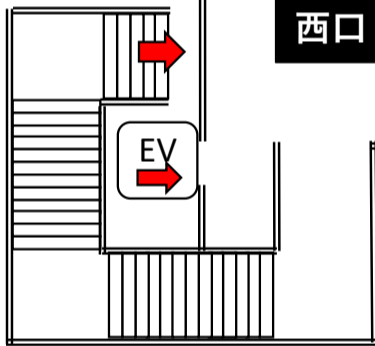

竹ノ塚駅

竹ノ塚駅方面

②東武バス「舎人町」
竹01～03・07・08
竹の塚駅西口行き
入谷循環（竹の塚駅西口行き）
入谷循環・14時以降停車
東口から約500m

上記の系統

竹ノ塚駅・見沼代

西口

東口

舎人小学校東

里48

見沼代親水公園駅

見沼代親水公園駅方面

④都営バス「入谷一丁目」
里48 見沼代親水公園駅前行き
里48 朝・夕のみ運行
西口から180m

④

里48

日暮里駅

日暮里駅方面