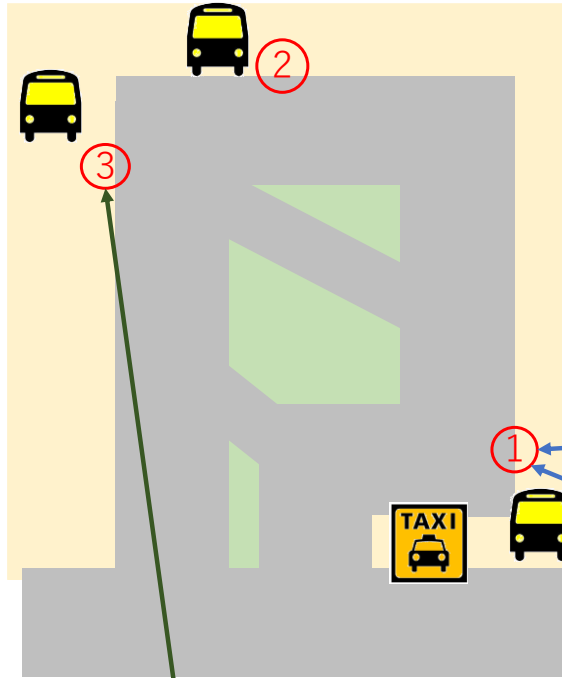

見沼代親水公園駅の最寄りバス停案内図

新郷循環
鳩ヶ谷駅方面

②川口市コミュニティバス
「見沼代親水公園駅」

新郷循環
振替対象外

竹ノ塚駅方面

①東武バス
「見沼代親水公園駅」
竹03・07竹ノ塚駅西口行き

竹03・07
竹ノ塚駅

草加駅方面

①東武バス
「見沼代親水公園駅」
草加22草加駅西口行き

草加22
草加駅

①草加市コミュニティバス
「見沼代親水公園駅」
草加駅西口行き
草加市立病院行き

S-1パピポリ
谷塚駅・草加駅

日暮里駅方面

③都営バス
「見沼代親水公園駅」
里48 日暮里駅前行き
里48 朝・夕のみ運行

里48
日暮里駅

58 尾久橋通り

竹ノ塚駅方面

④東武バス「氷川神社前」
竹03・07竹ノ塚駅西口行き

竹03・07
竹ノ塚駅

日暮里駅方面

④都営バス「氷川神社前」
里48 日暮里駅前行き
里48 朝・夕のみ運行
東口から約150m

里48
日暮里駅

至 日暮里