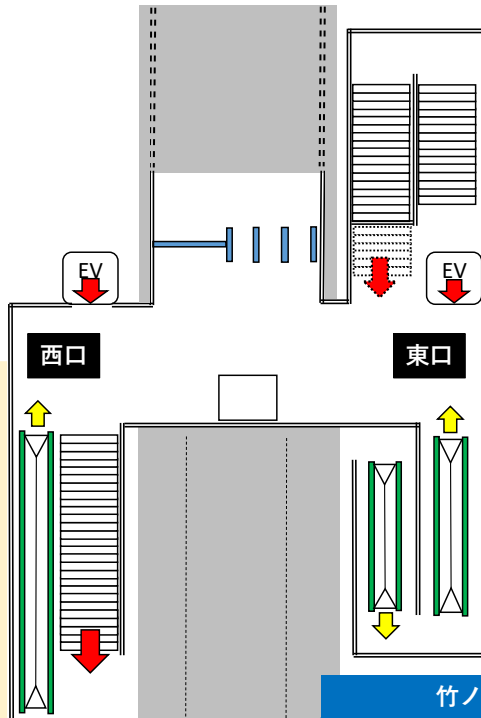

見沼代親水公園駅の最寄りバス停案内図

新郷循環
鳩ヶ谷駅方面

②川口市コミュニティバス
「見沼代親水公園駅」

新郷循環
振替対象外

竹ノ塚駅方面

①東武バス
「見沼代親水公園駅」
竹03・07竹ノ塚駅西口行き

竹03・07
竹ノ塚駅

草加駅方面

①東武バス
「見沼代親水公園駅」
草加22草加駅西口行き

草加22
草加駅

①草加市コミュニティバス
「見沼代親水公園駅」
草加駅西口行き
草加市立病院行き

S-1パピポリ
谷塚駅・草加駅

日暮里駅方面

③都営バス
「見沼代親水公園駅」
里48 日暮里駅前行き
里48 朝・夕のみ運行

里48
日暮里駅

58 尾久橋通り