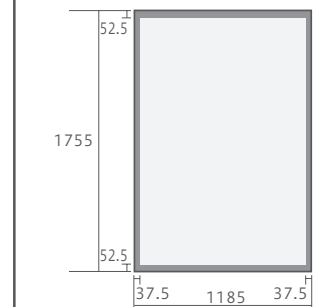

07 広告付きバス停留所

- 東京の街並みに映える道路上の大型屋外広告。
- 都営バスならではのロケーションで、バスの乗客だけでなく街を歩き交う人々にも大きくアピールできます。

夜間は美しくライトアップ

媒体サイズ (単位: mm)

掲出開始日: 月曜日
掲出期間: 2週間
サイズ: 1650mm×1110mm

*一部広告代理店の取扱いとなります。詳細はお問い合わせください。