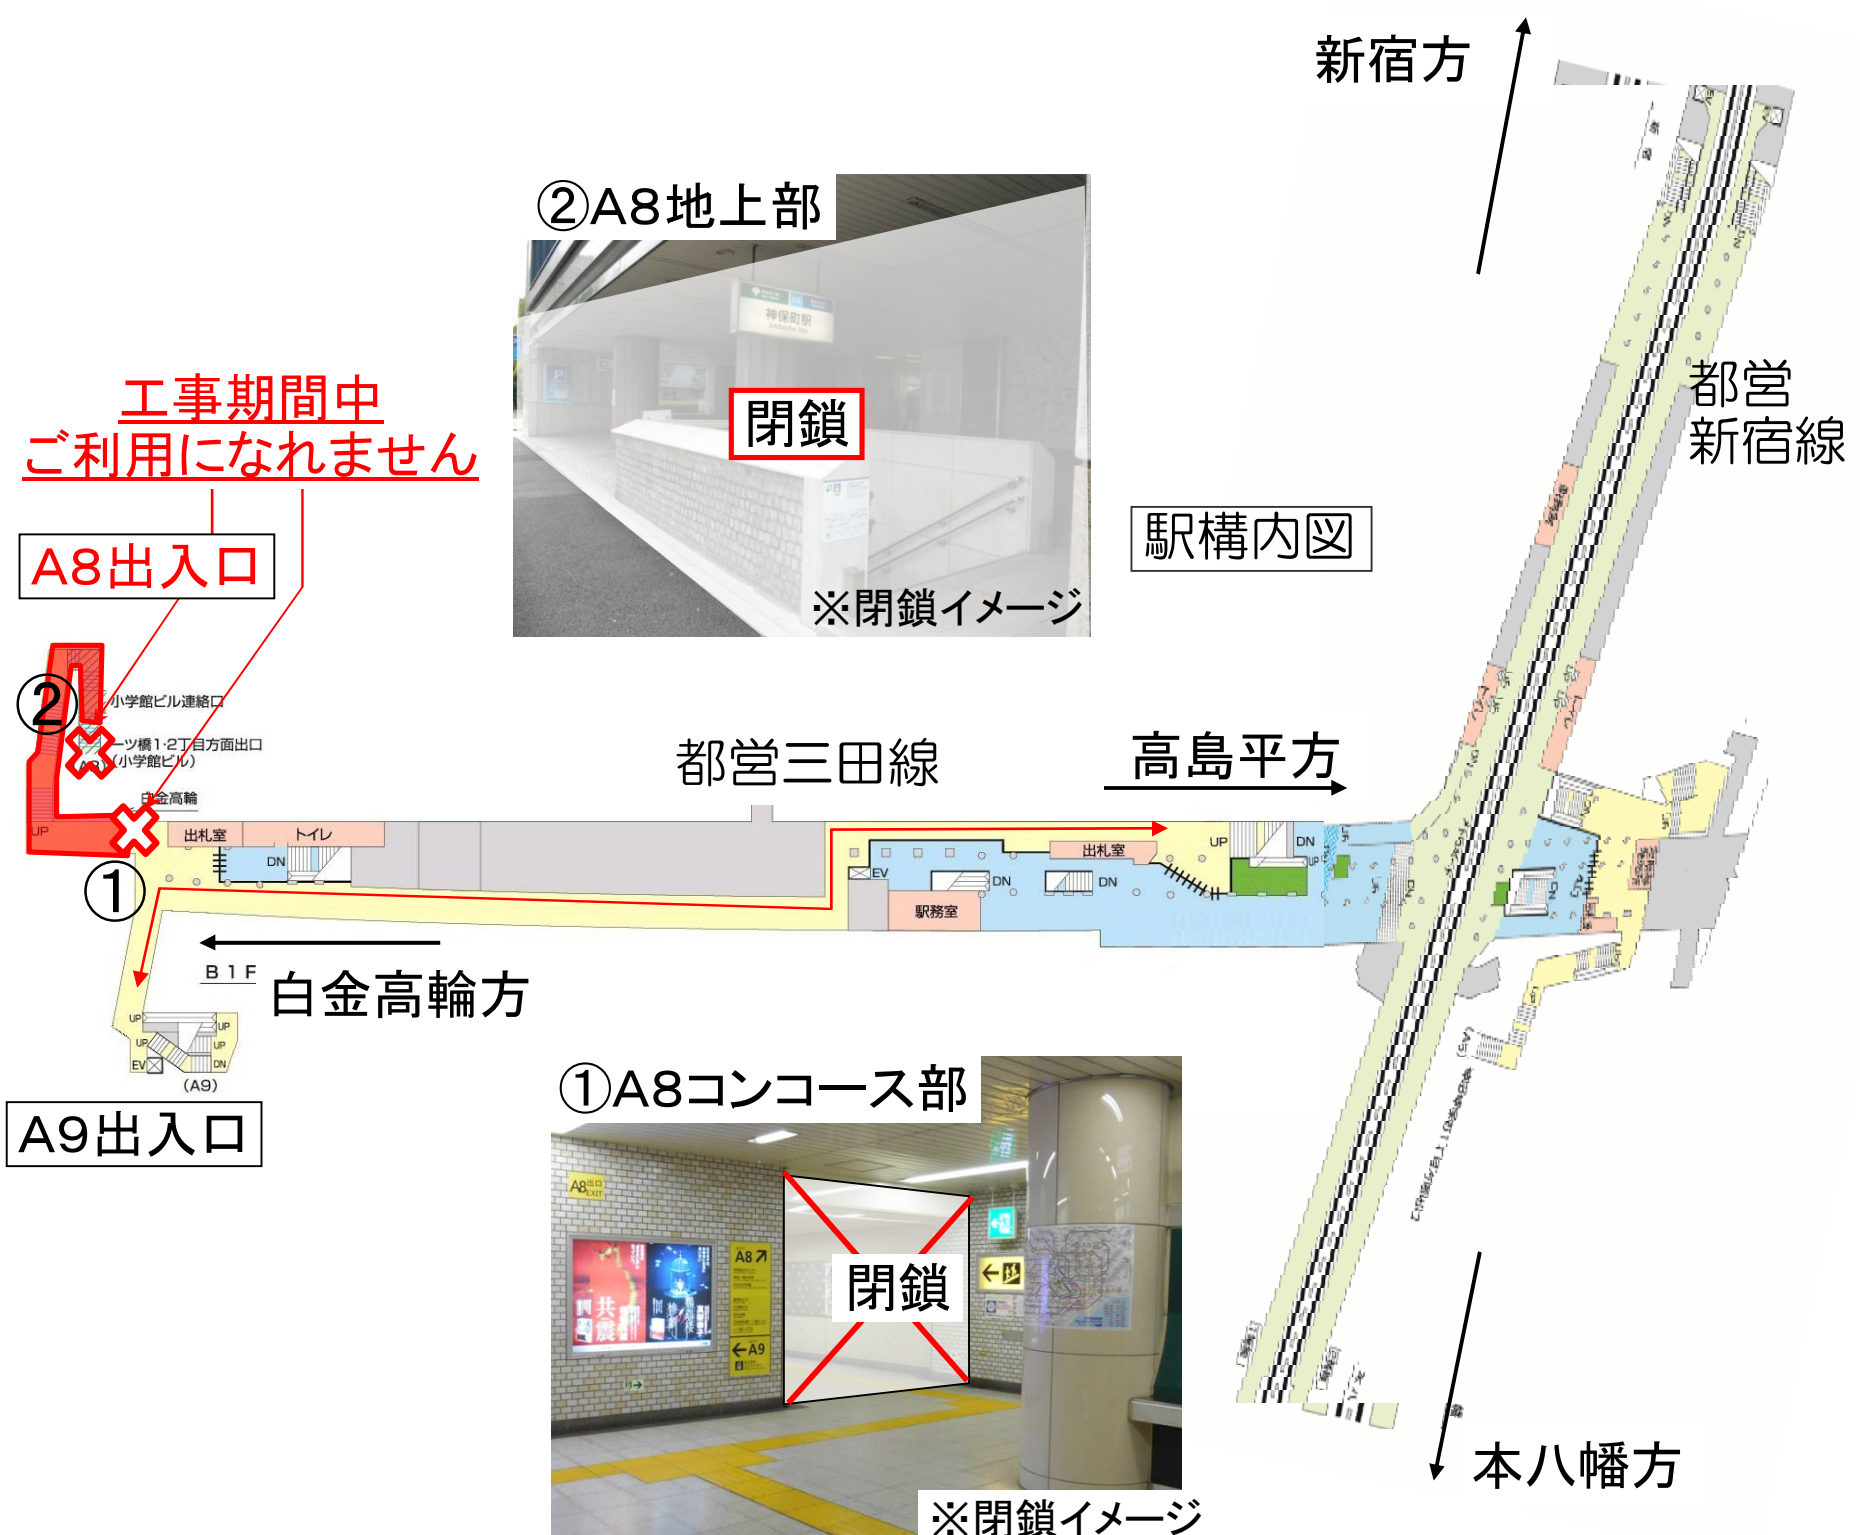

# 神保町駅 A8出入口閉鎖のお知らせ

この度、小学館ビル建替工事に伴い、神保町駅  
A8出入口が使用出来なくなります。

駅への出入りには、最寄りのA9出入口等を利用  
していただきますよう、お願いいたします。

ご迷惑をお掛けして大変申し訳ありません。

閉鎖期間：平成25年10月5日（土）～平成28年度（予定）

東京都交通局は、駅のバリアフリーに取り組んでいます。