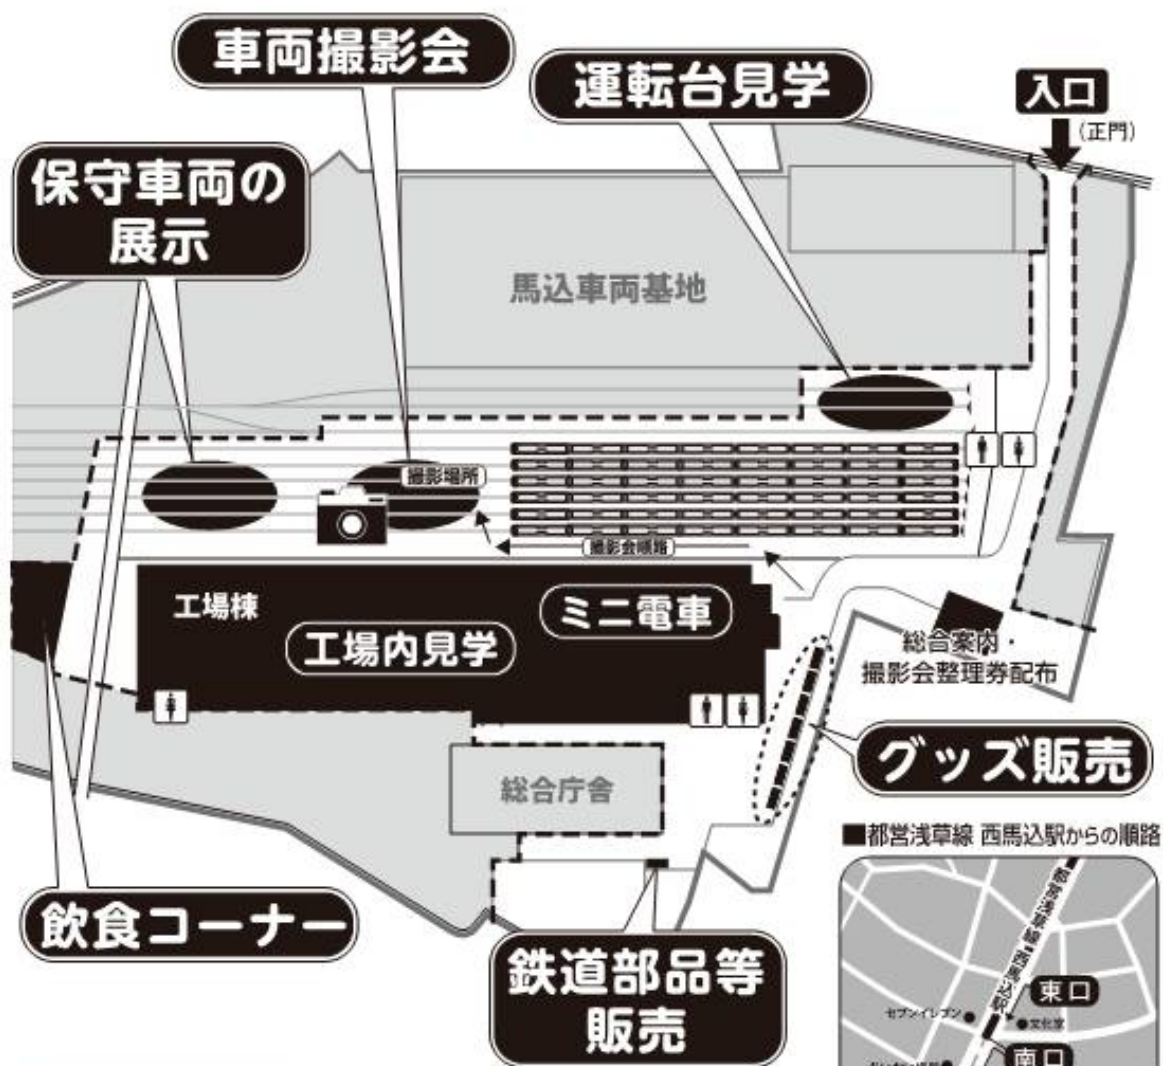

都営交通フェスタ2013 in 浅草線

会場案内図

■ 都営浅草線 西馬込駅からの順路

※ 駅工事のため南口が狭くなっています。混み合った場合は東口をご利用ください。

出展予定鉄道会社

京成電鉄、京浜急行電鉄、埼玉高速鉄道、新京成電鉄、西武鉄道、多摩都市モノレール、東急電鉄、東京地下鉄、北総鉄道、ゆりかもめ、横浜高速鉄道

❗ 立ち入り禁止区域

会場内は禁煙です。