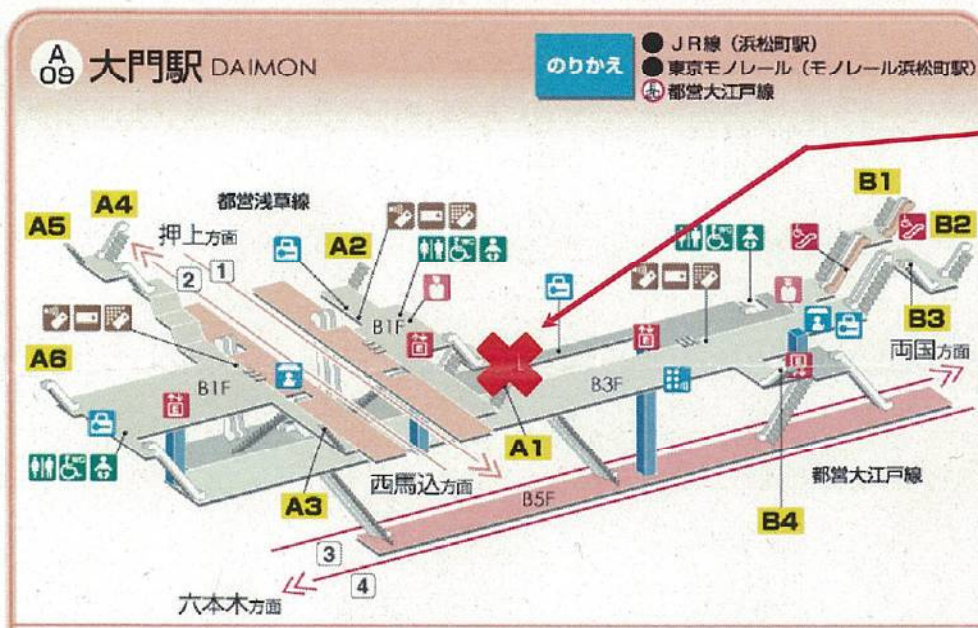

大門駅 A1 出入口閉鎖のお知らせ

この度、地下鉄出入口のバリアフリー化工事に伴い、大門駅A1出入口が使用出来なくなります。
 駅への出入りには、最寄りのA2出入口等を利用していただきますよう、お願いいたします。
 ご迷惑をお掛けして大変申し訳ありません。

閉鎖期間：平成25年12月2日（月）～平成27年2月末

工事期間中
ご利用になれません

地上部撮影

A1出入口

地下部撮影

※ 出入口閉鎖イメージ

東京都交通局は、駅のバリアフリーに取り組んでいます。