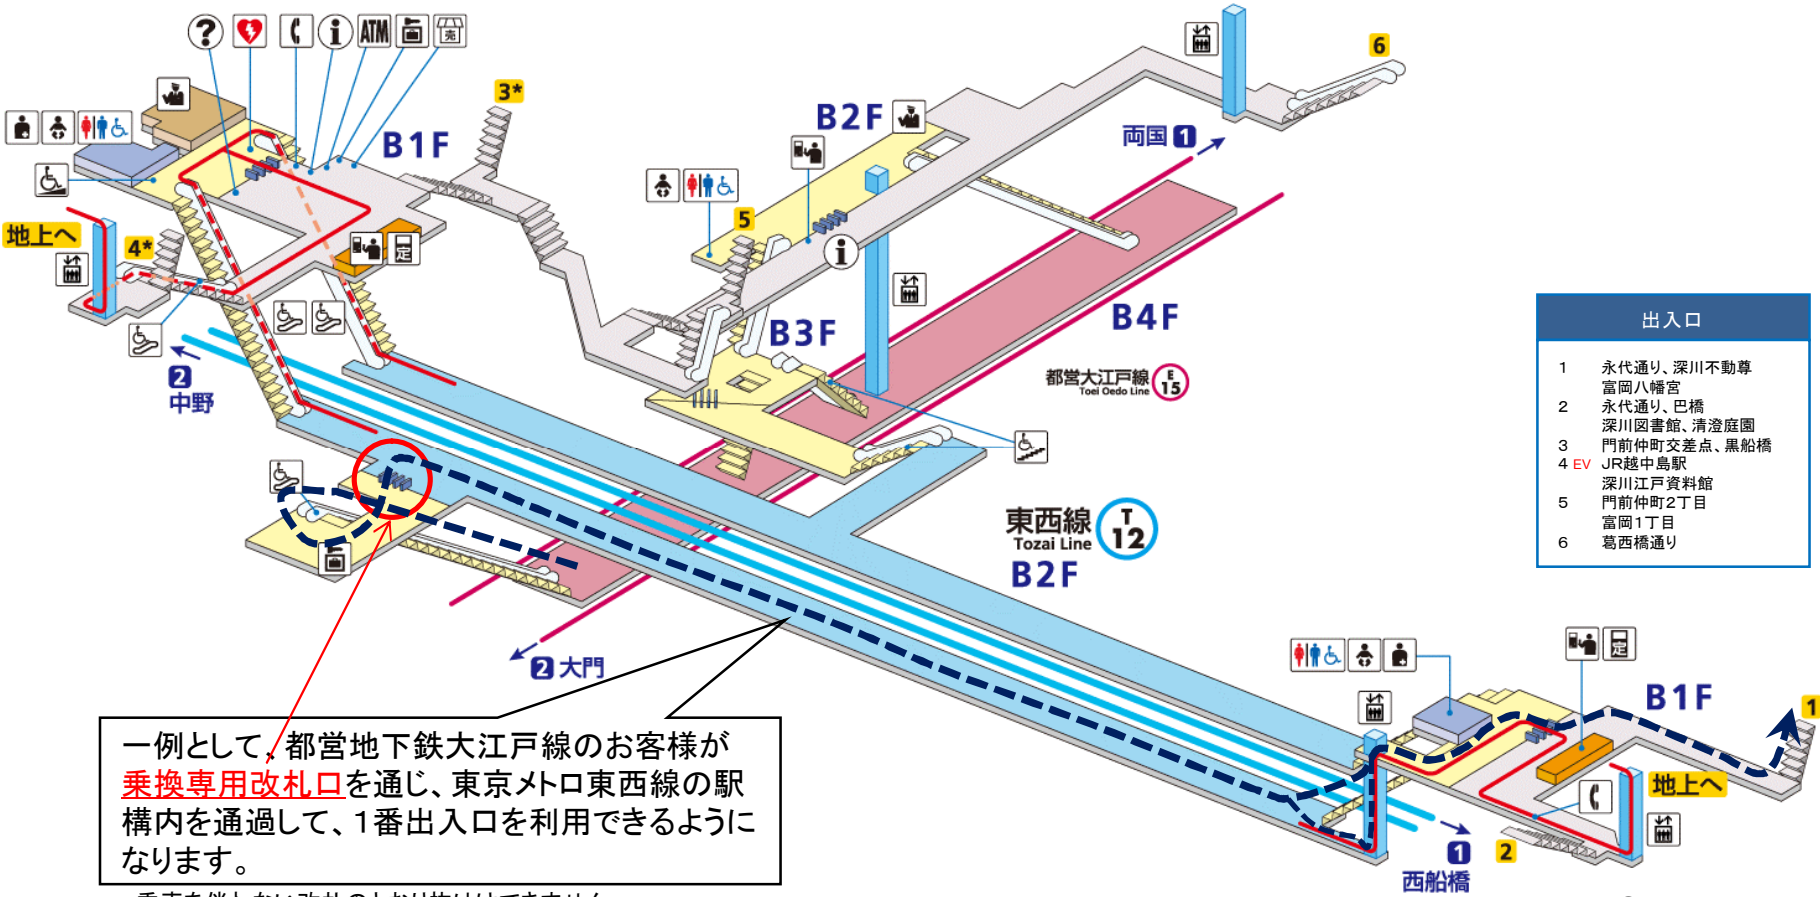

駅前仲町駅改札通過サービス

都営地下鉄大江戸線駅前仲町駅又は東京メトロ東西線駅前仲町駅をICカードでご利用のお客様が、双方の駅構内を通過して、目的地近くの出入口を利用できるようになります。

駅構内図

出入口	
1	永代通り、深川不動尊 富岡八幡宮
2	永代通り、巴橋 深川図書館、清澄庭園
3	駅前仲町交差点、黒船橋
4 EV	JR越中島駅 深川江戸資料館
5	駅前仲町2丁目 富岡1丁目
6	葛西橋通り

一例として、都営地下鉄大江戸線のお客様が乗換専用改札口を通じ、東京メトロ東西線の駅構内を通過して、1番出入口を利用できるようになります。

- ・ 乗車を伴わない改札のとおり抜けはできません。
- ・ このお取扱いは、ICカードをご利用の方のみが対象となります。

<お客様の問い合わせ先>
 都営交通お客様センター 電話：03-3816-5700 ※受付時間 9：00～20：00（年中無休）
 東京メトロお客様センター 電話：0120-104106 ※受付時間 9：00～20：00（年中無休）