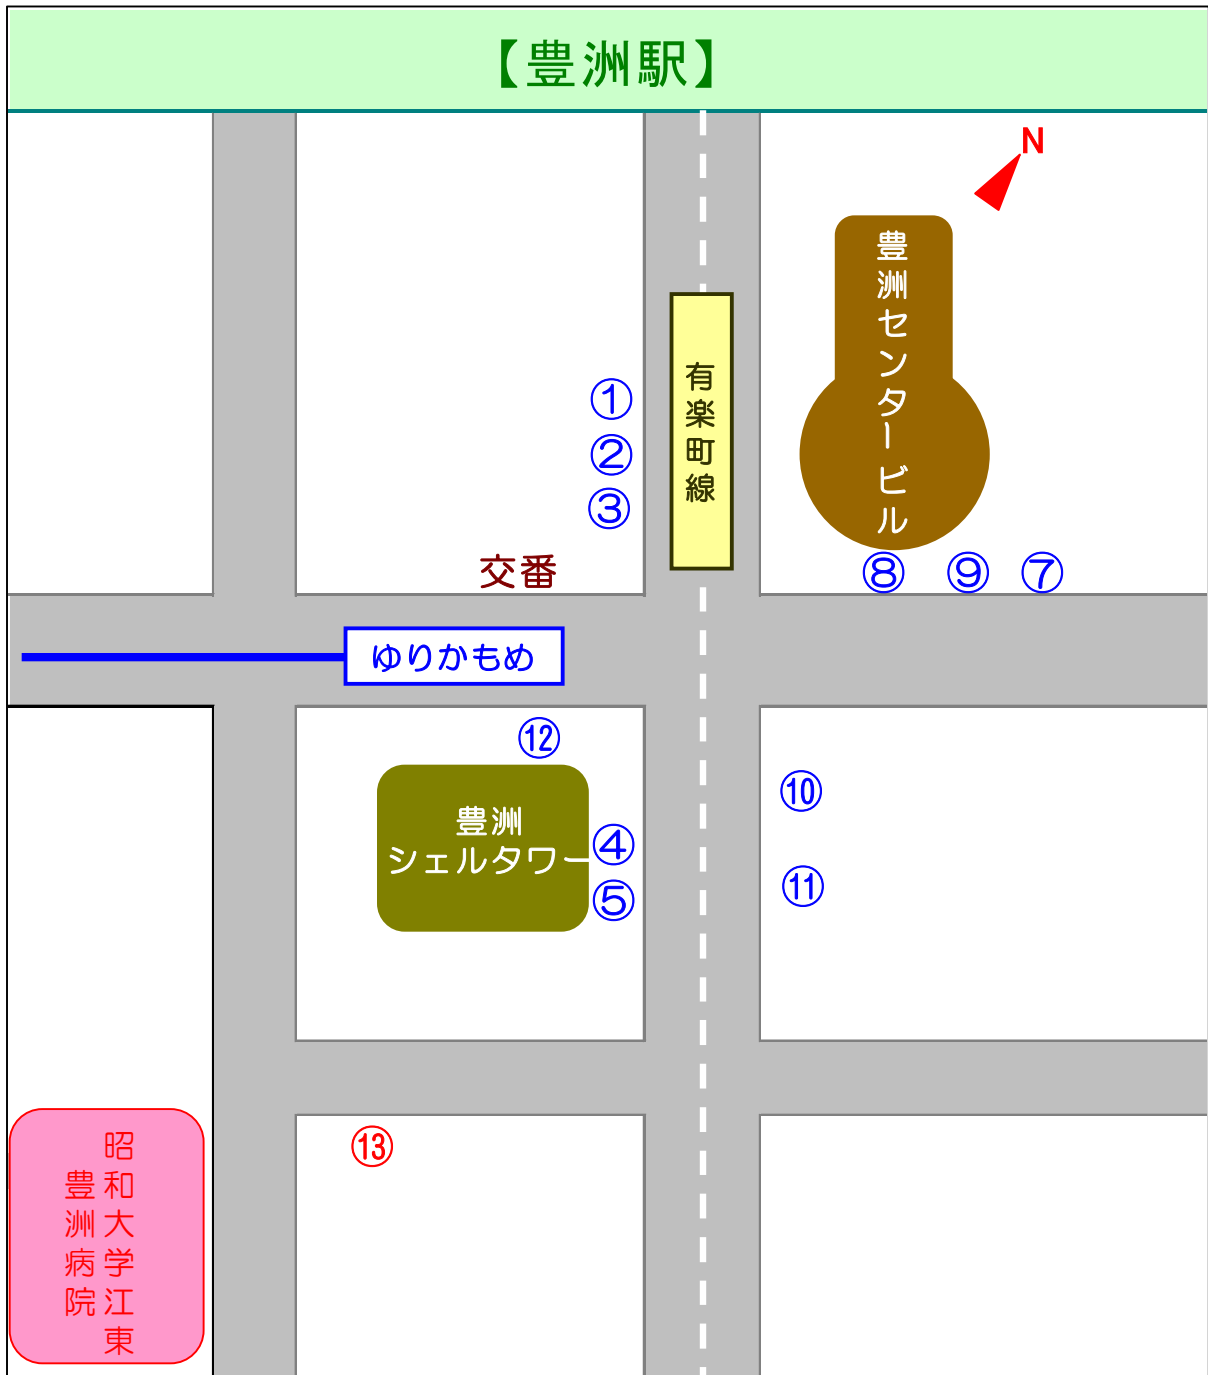

【豊洲駅】

[豊洲駅前]

のりば	系統番号	行先
①	門19甲	門前仲町(豊洲一丁目経由)
②	業10	新橋
	都05	東京駅丸の内南口
③	錦13甲	晴海埠頭
	都05出入	
	急行06	森下駅前(土休日のみ運行)
④	東16	東京駅八重洲口(月島経由)
⑤	東15	東京駅八重洲口(晴海三経由)
	豊洲01	豊洲一丁目(循環)
⑦	錦13甲	錦糸町駅
	錦13甲折返	東陽町駅

のりば	系統番号	行先
⑧	海01	門前仲町 (塩浜一丁目経由)
	門19乙	
⑨	業10	とうきょうスカイツリー駅
⑩	錦13甲折返	昭和大学江東豊洲病院
	門19	深川車庫前・東京ビッグサイト
	豊洲01	キャナルコート(循環)
⑪	海01	東京テレポート駅前
	東15	深川車庫前(都橋回り)
	東16	東京ビッグサイト
⑫	急行06	日本科学未来館(土・休日のみ運行)

[昭和大学江東豊洲病院前]

のりば	系統番号	行先
⑬	錦13甲折返	東陽町駅