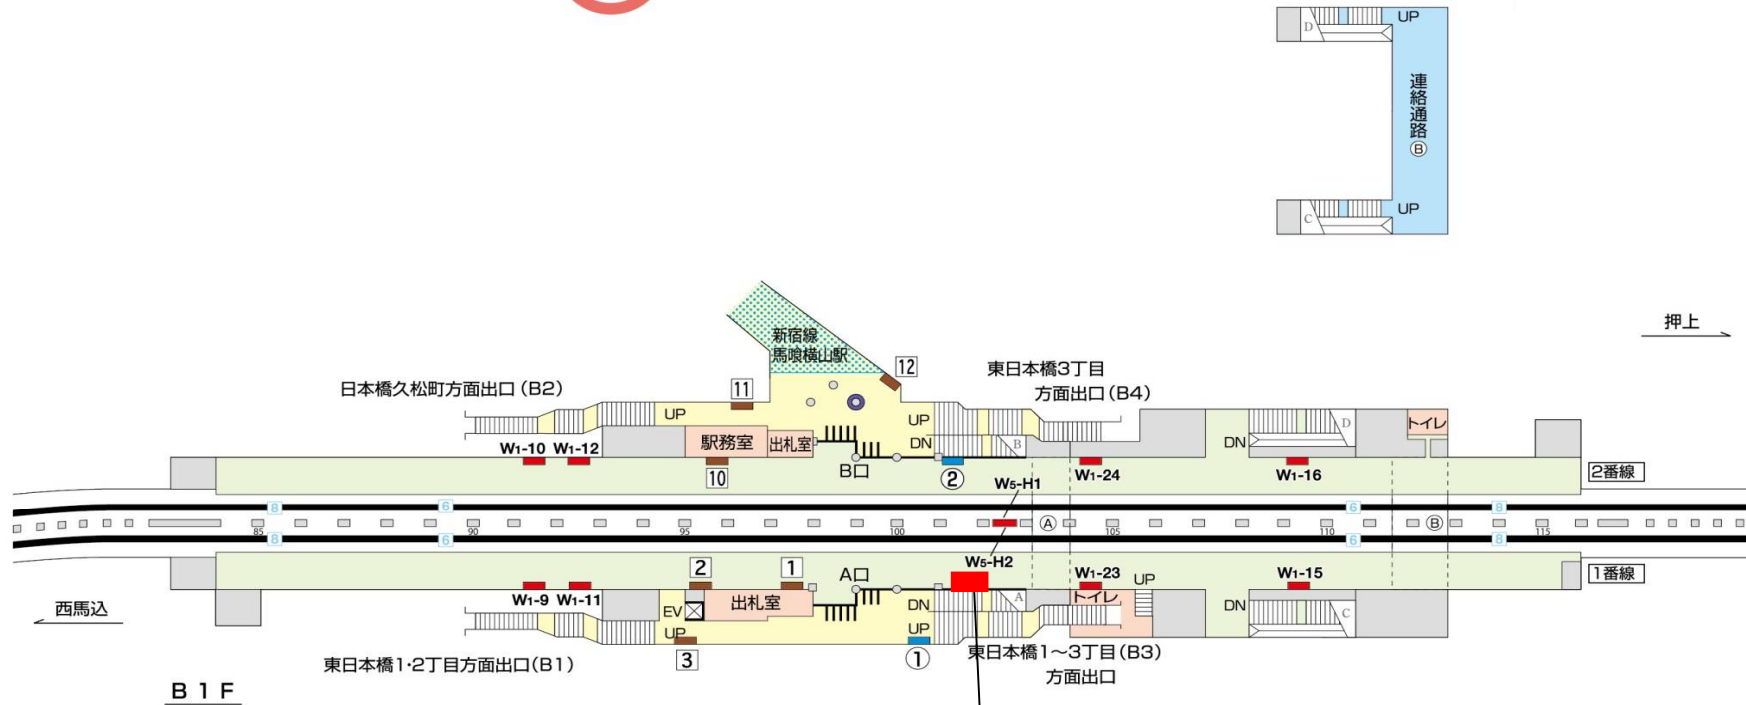

A15 都営浅草線東日本橋駅

飲料自動販売機設置計画位置
(W1500×D700程度・容器収容ボックスを含む)