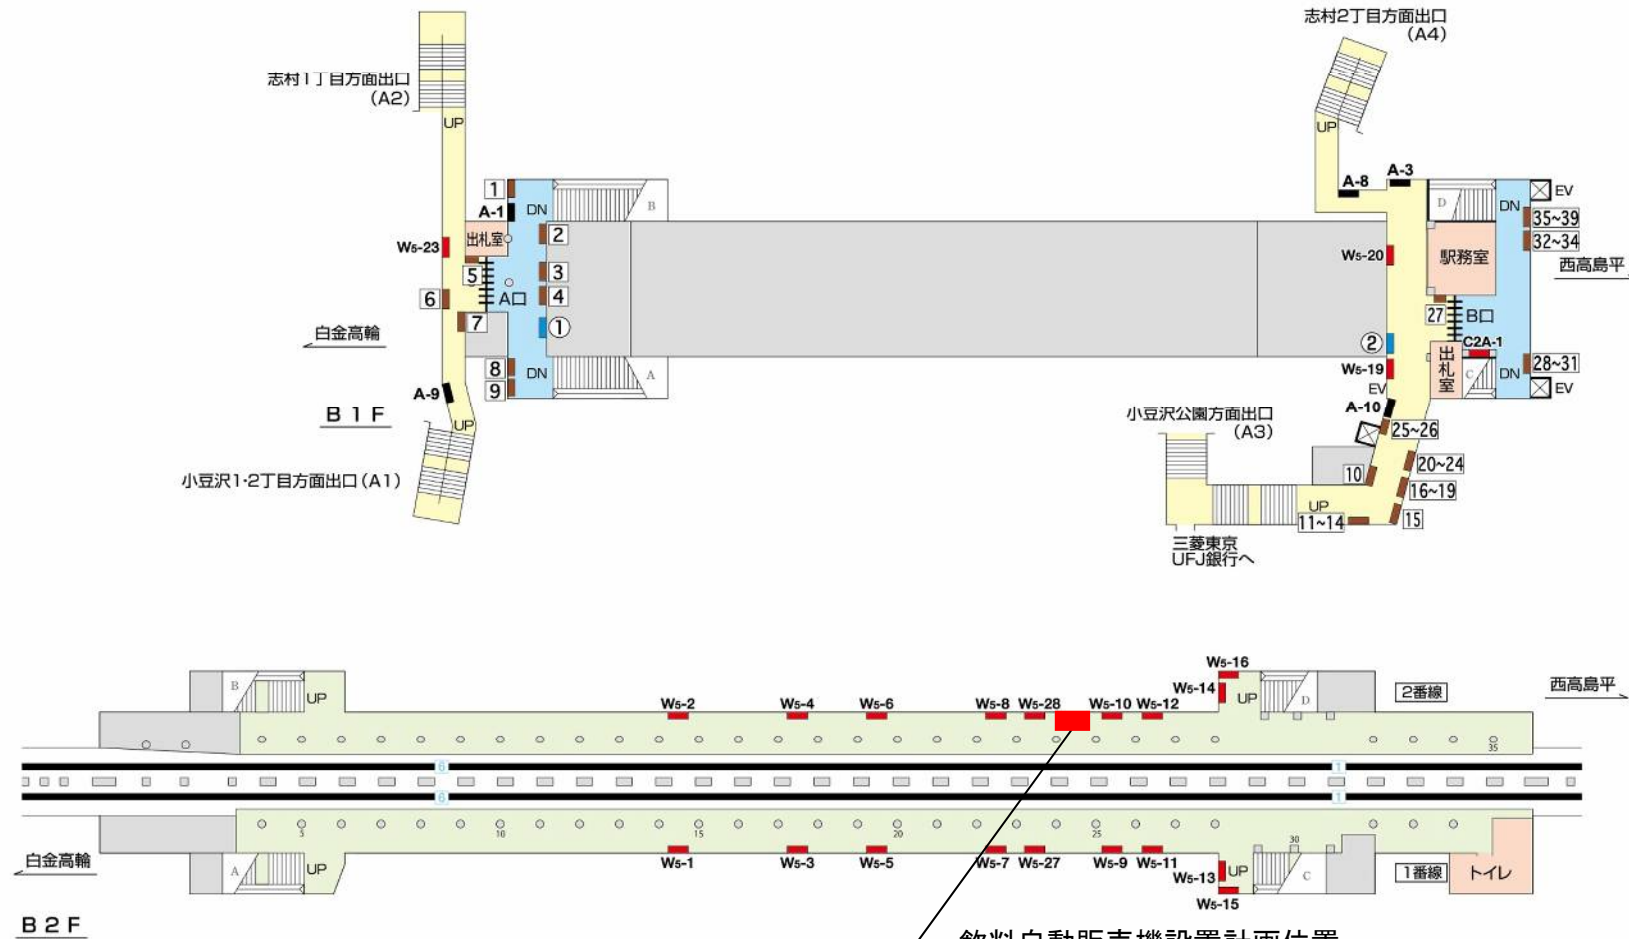

I
21 都営三田線志村坂上駅

飲料自動販売機設置計画位置
(W1500×D800程度・容器収容ボックスを含む)