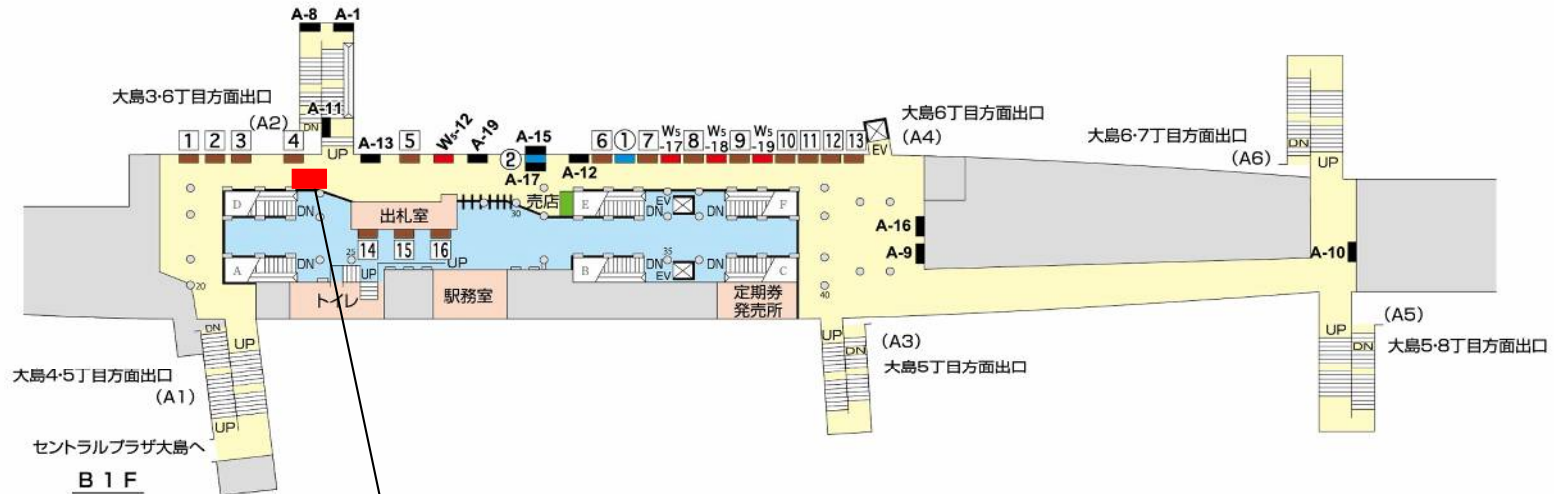

S
15 都営新宿線大島駅

飲料自動販売機設置計画位置
(W1500×D800程度・容器収容ボックスを含む)